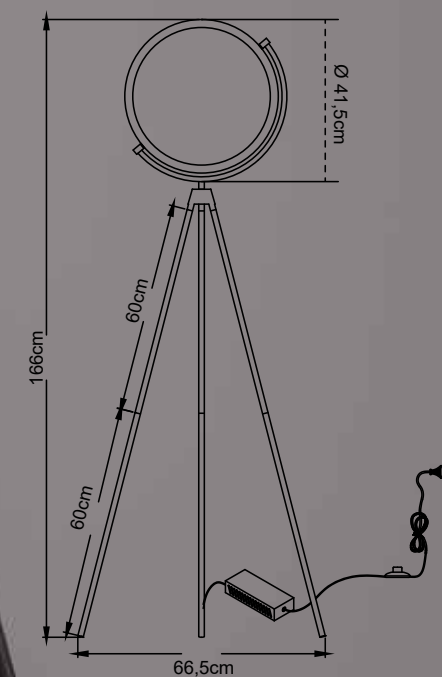

Embalagem coletiva:

Não

Cores	Led	Código
18W - 3000K / Preto fosco	OR1206	7908163110471