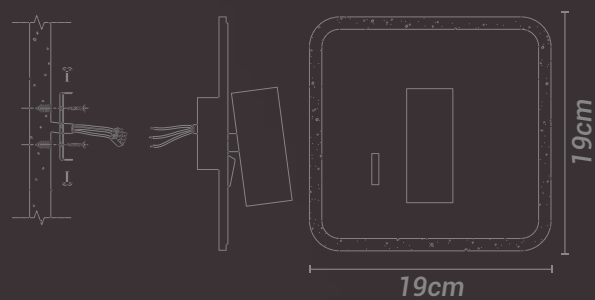

Ligar/desligar Lâmpada

Cores	Led	Código
Branco fosco	OR1757	7908163119764

ARANDELA ZIMA

Materiais:

Acrílico e alumínio

Lâmpada(s):

LED integrado (3000K)

Potência máx. total:

13W (LED)

Tensão:

127V/220V

Embalagem individual:

Caixa

Embalagem coletiva:

Não