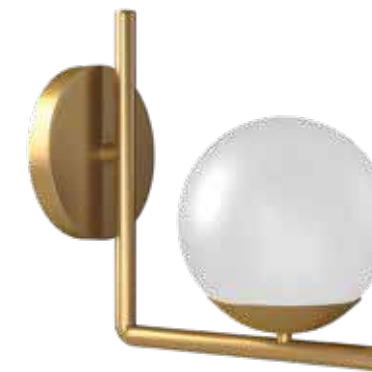

Embalagem coletiva:

Não