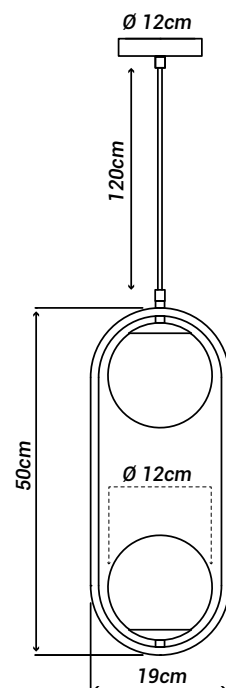

Ícones:

- Consulte os ícones no topo da página e verifique a origem do produto.

Nacionais:

Importados:

Led integrado:

Cabos:

Tamanho dos cabos da linha nacional: **120cm**

Tamanho dos cabos da linha importada: **conforme desenho técnico**

Materiais:

Alumínio, vidro e cabo de tecido

Soquete(s):

G9

Lâmpada(s):

Não incluída(s)

Potência máx. por lâmpada:

9W (LED)

- Materiais:**
Alumínio, vidro e cabo com tecido
- Soquete(s):**
G9
- Lâmpada(s):**
Não incluída(s)
- Potência máx. por lâmpada:**
9W (LED)
- Tensão:**
127V/220V
- Embalagem individual:**
Caixa
- Embalagem coletiva:**
Não