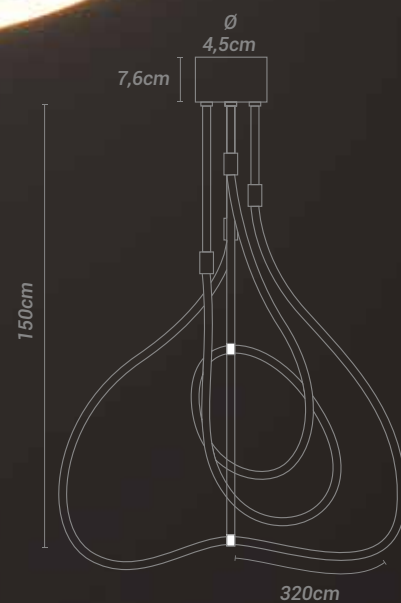

Embalagem coletiva:

Não

Cor	Led	Código
Dourado fosco	OR1637	7908163117548

PENDENTE
CROTTA

Materiais:

Metal e siliconflex

Lâmpada(s):

LED Integrado (3000K)