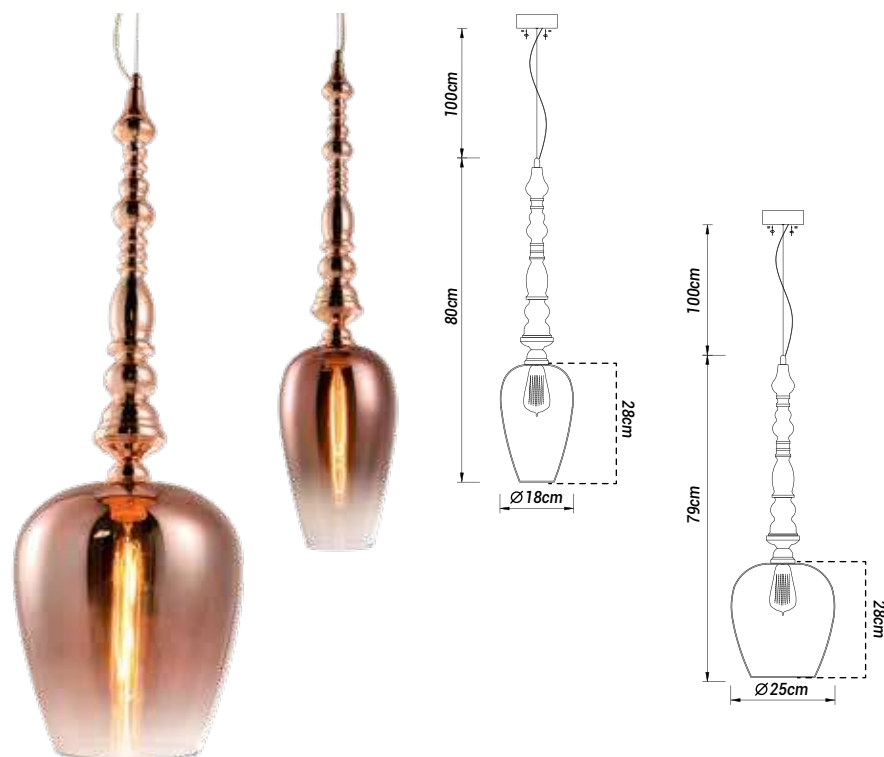

LINHA IMPORTADO

Imagens meramente ilustrativas

PENDENTE TAZZA

Materiais:

Metal, vidro, cabo PP e cabo de aço

Soquete(s):

E27

Lâmpada(s):

Não incluída(s)

Potência máx. por lâmpada:

40W(LED)

Tensão:

127V/220V

Embalagem individual:

Caixa

Embalagem coletiva:

Não

104

LINHA IMPORTADO

Imagens meramente ilustrativas

PENDENTE TAZZA

Materiais:

Metal, vidro, cabo PP e cabo de aço

Soquete(s):