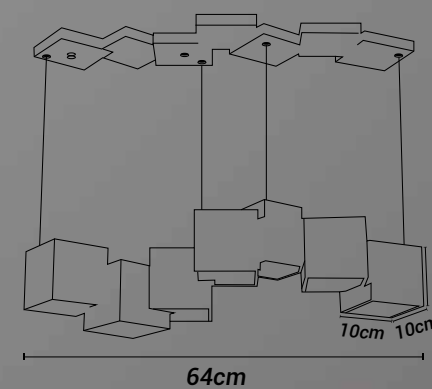

Cores	Led	Código
Branco fosco	OR1774	7908163119931
Preto fosco	OR1775	7908163119948