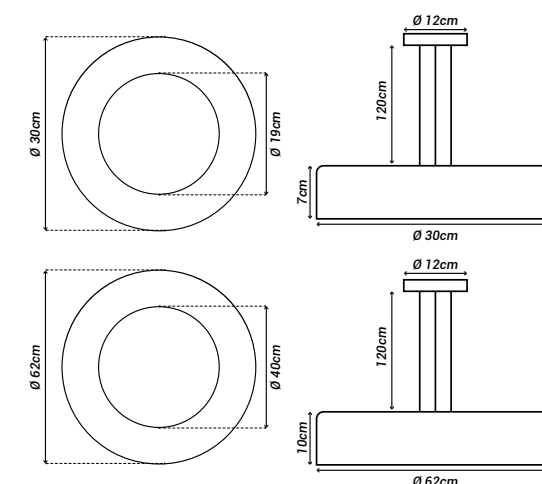

Potência máx. por lâmpada:

40W

Tensão:

127V/220V

Embalagem individual:

Caixa

Embalagem coletiva:

Não