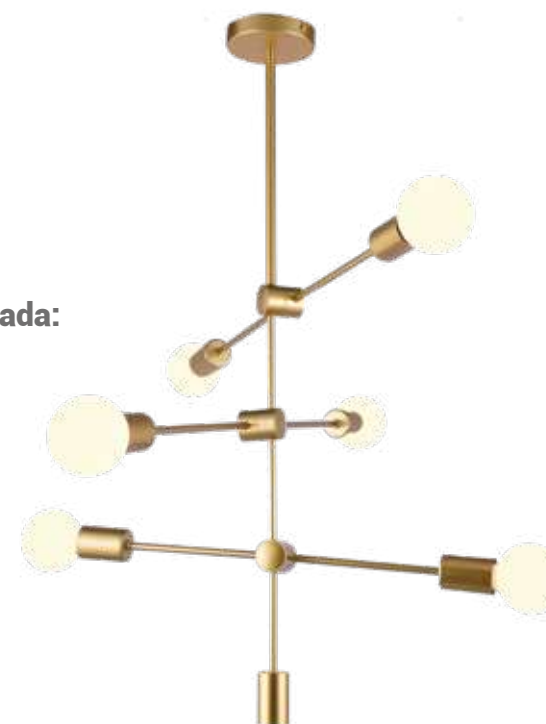

Embalagem individual:

Caixa

Embalagem coletiva:

Não

Cores	6x 	Código
Dourado fosco	OR1188	7908163110297

LINHA IMPORTADO

Imagens meramente ilustrativas

PENDENTE GLOBE I