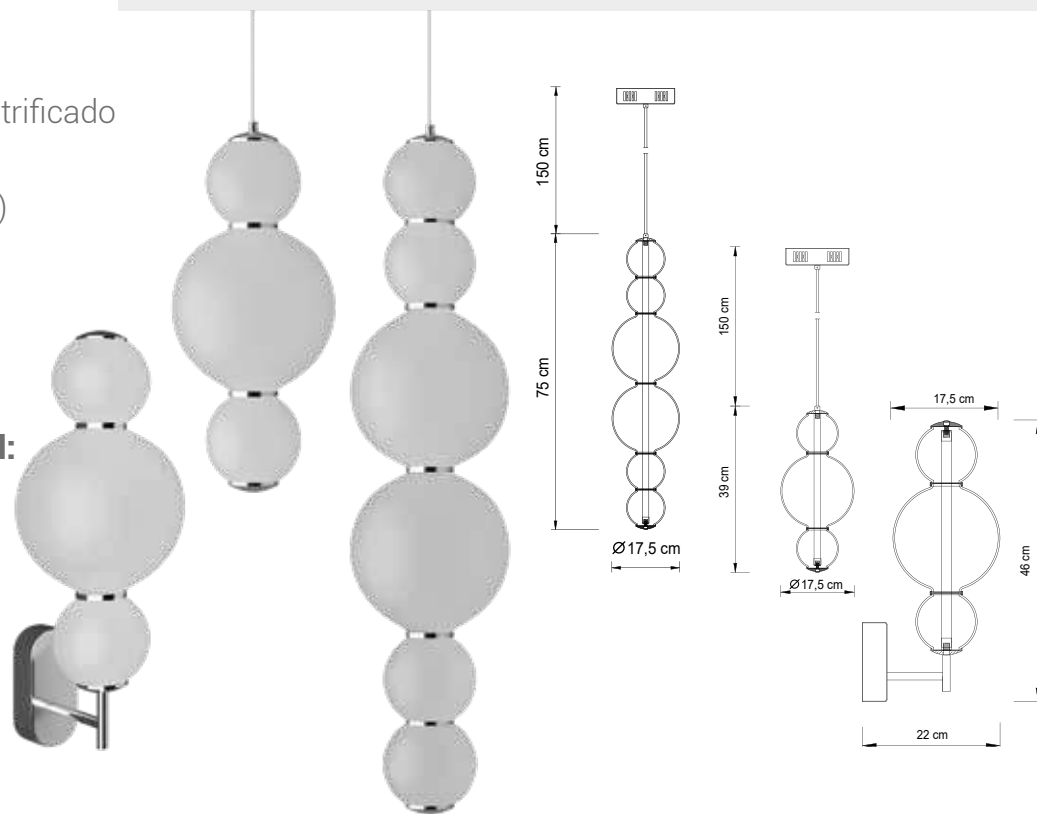

Embalagem coletiva:

Não

94