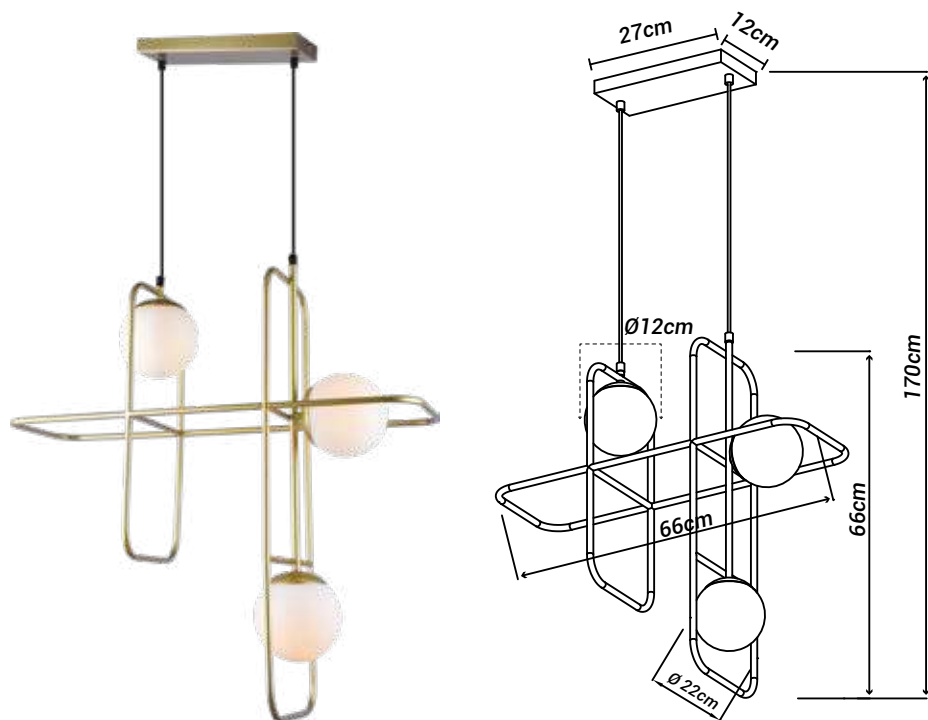

Embalagem coletiva:

Não

Vidro | Estrutura	3x	Código
Opalino/dourado	OR1176	7908163110174

74