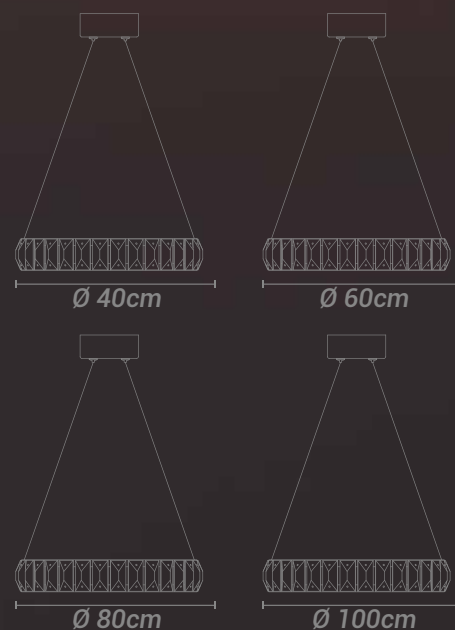

Embalagem coletiva:

Não

Dimensão / Potência / Estrutura	Led	Código
40cm | 38W | Dourado	OR1768	7908163119870
60cm | 60W | Dourado	OR1769	7908163119887
80cm | 77W | Dourado	OR1770	7908163119894
100cm | 102W | Dourado	OR1771	7908163119900