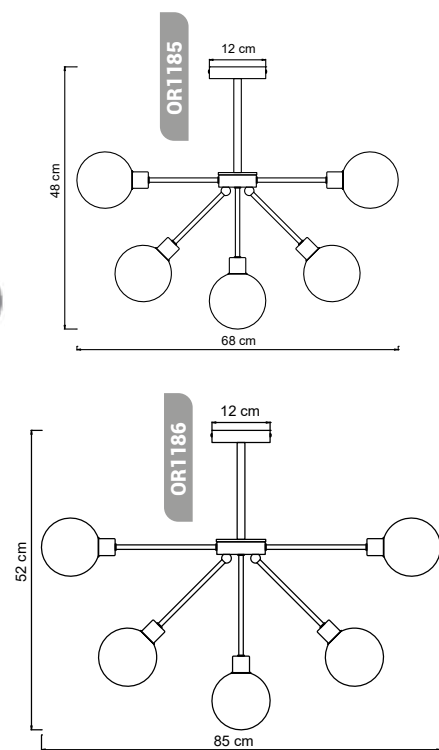

Tensão:

127V/220V

Embalagem individual:

Caixa

Embalagem coletiva:

Não

Imagens meramente ilustrativas

Vidro Estrutura	9x 	10x 	Código
Fumê/dourado	OR1185		7908163110266
Fumê/dourado		OR1186	7908163110273