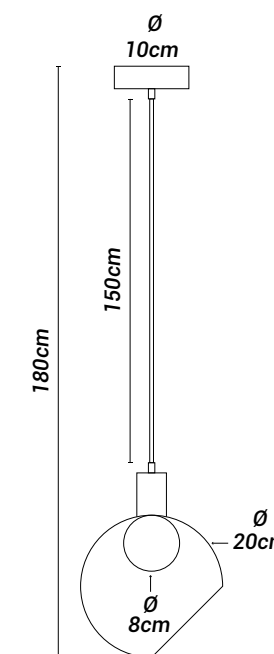

Embalagem coletiva:

Não

Vidro | Estrutura	1x	Código
Fumê / Opalino / Rose gold	OR1640	7908163117579