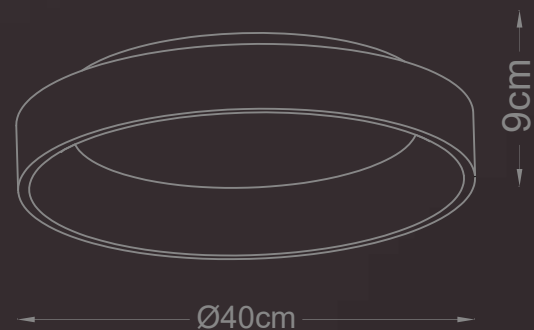

Embalagem coletiva:

Não

Cores	Led	Código
Preto fosco	OR1827	7908163120883
Branco branco	OR1828	7908163120890