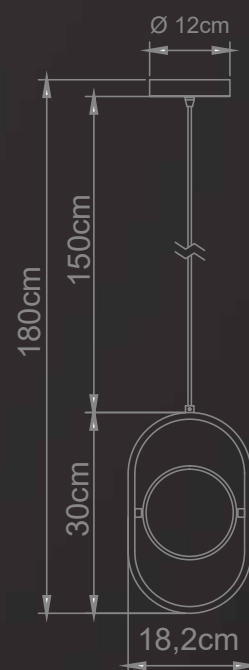

Cor	Led	Código
5W - 3000K / Preto fosco	OR1205	7908163110464