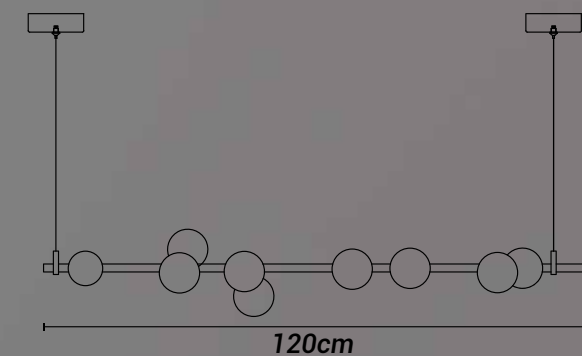

Embalagem coletiva:

Não

Cores	LED	Código
Dourado fosco	OR1767	7908163119863