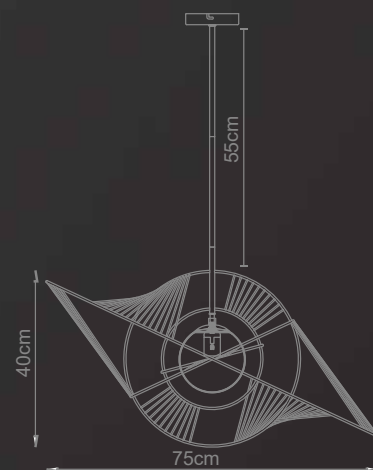

Vidro / Estrutura	1x	Código
Opalino/Preto fosco	OR1196	7908163110372

LUSTRE
GLOBE

Materiais:

Metal, vidro e haste fixa

Soquete(s):

E27

Lâmpada(s):

Não incluída(s)