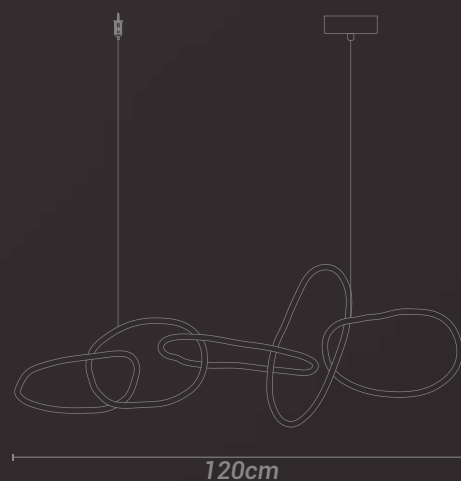

Embalagem coletiva:

Não

Cor	Led	Código
Dourado	OR1782	7908163120012