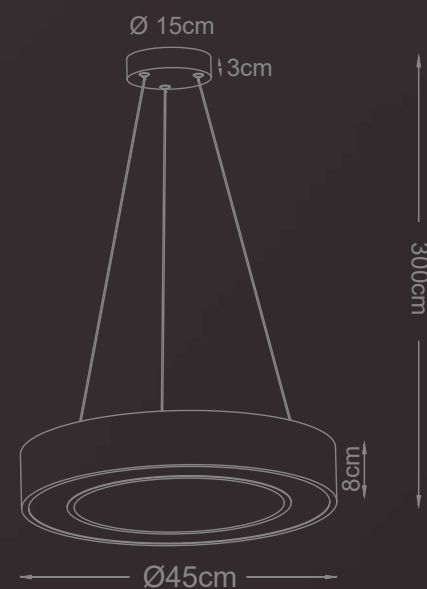

Embalagem coletiva:

Não

Cores	Led	Código
Preto fosco	OR1825	7908163120869
Branco fosco	OR1826	7908163120876