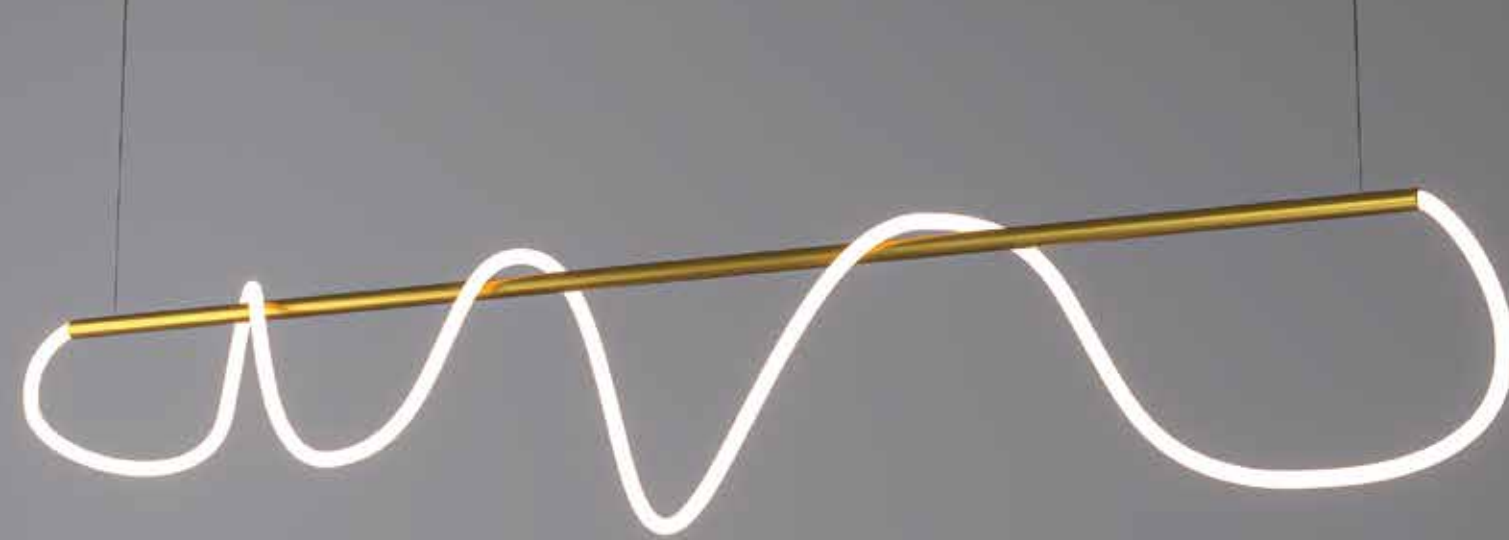

Tensão:

127V/220V

Embalagem individual:

Caixa

Embalagem coletiva:

Não

Cor	Led	Código
Dourado fosco	OR1506	7908163116046

PENDENTE SCRIBBLE