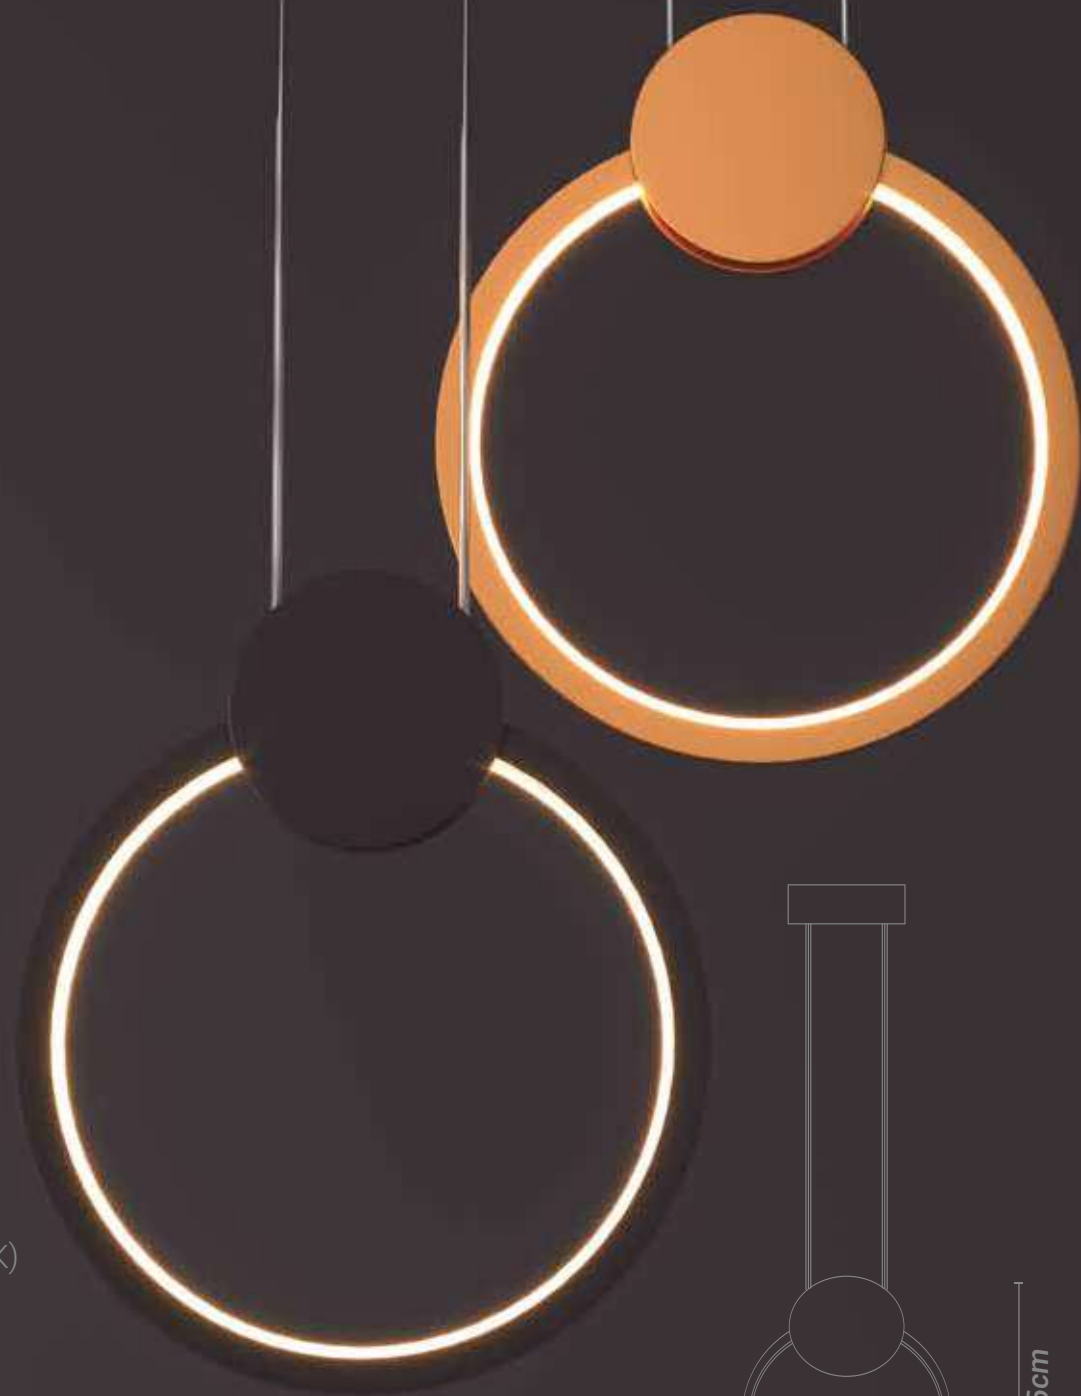

PENDENTE **KING III**

Materiais:

Alumínio e silicone

Lâmpada(s):

LED integrado (3000K)

Potência máx. total:

12W (LED)

Tensão:

127V/220V

Embalagem individual:

Caixa

Embalagem coletiva:

Não

Cores / Cabo	Led	Código
Preto Fosco / Preto	OR1762	7908163119818
Dourado / Dourado	OR1763	7908163119825