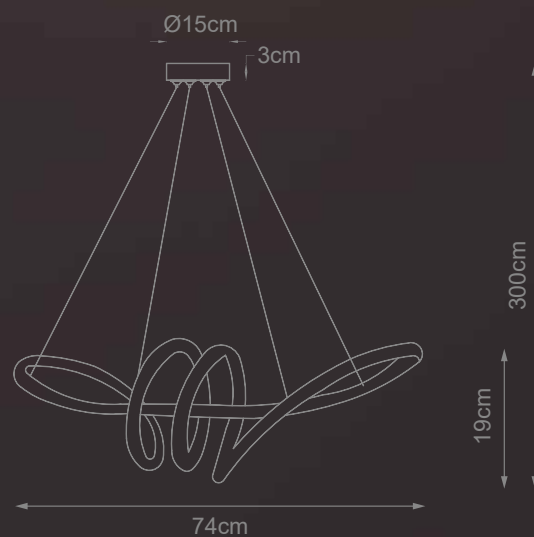

Embalagem coletiva:

Não

Cores	Led	Código
Dourado	OR1819	7908163120807
Rosé Gold	OR1820	7908163120814