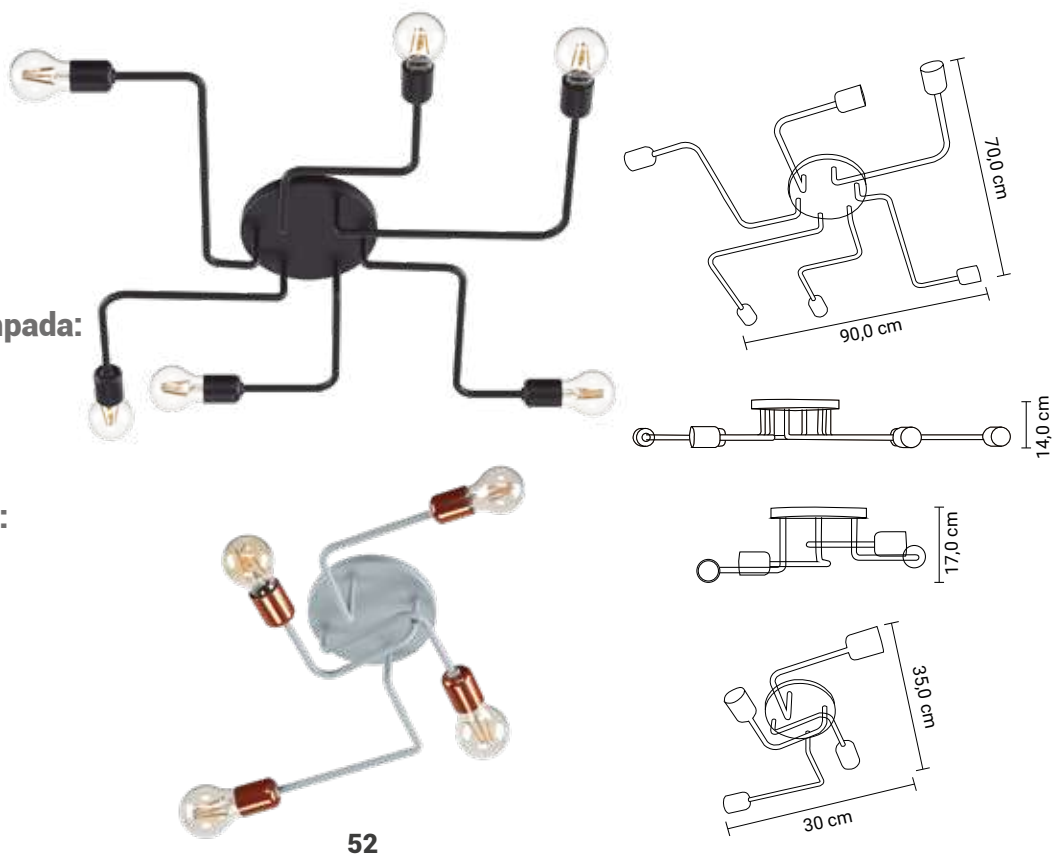

Embalagem coletiva:

Não