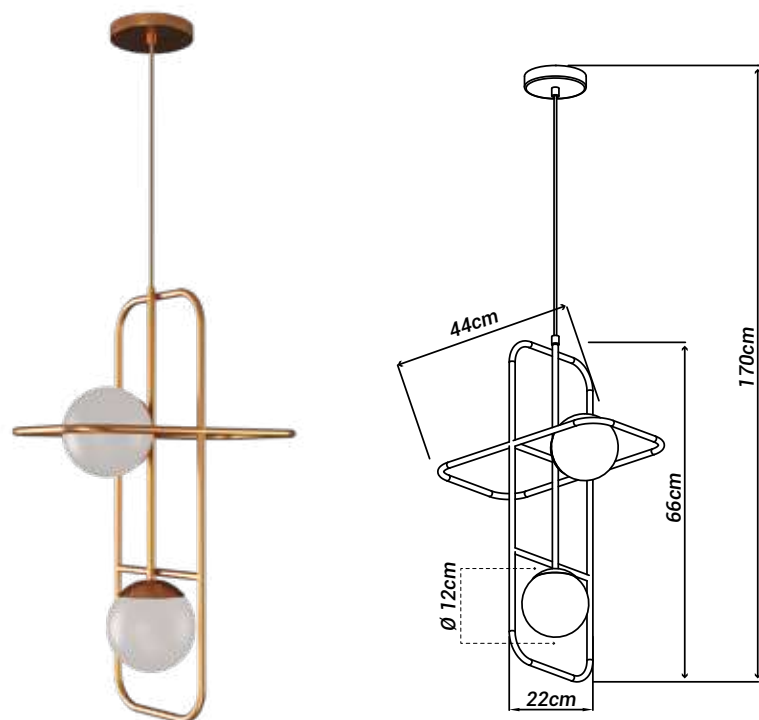

Tensão:

127V/220V

Embalagem individual:

Caixa

Embalagem coletiva:

Não

10

LINHA NACIONAL

Imagens meramente ilustrativas

PENDENTE GLOBE IV

Estrutura Cabo	1x	Código
Preto Micro/Preto	OR1535	7908163116480
Cobre/Cobre	OR1536	7908163116497
Branco Micro/Branco	OR1537	7908163116503
Dourado/Dourado	OR1172	7908163110136
Grafite/Grafite	OR1539	7908163116510