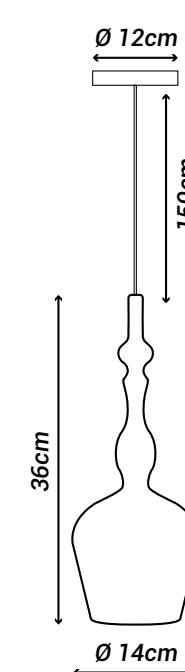

Embalagem coletiva:

Não