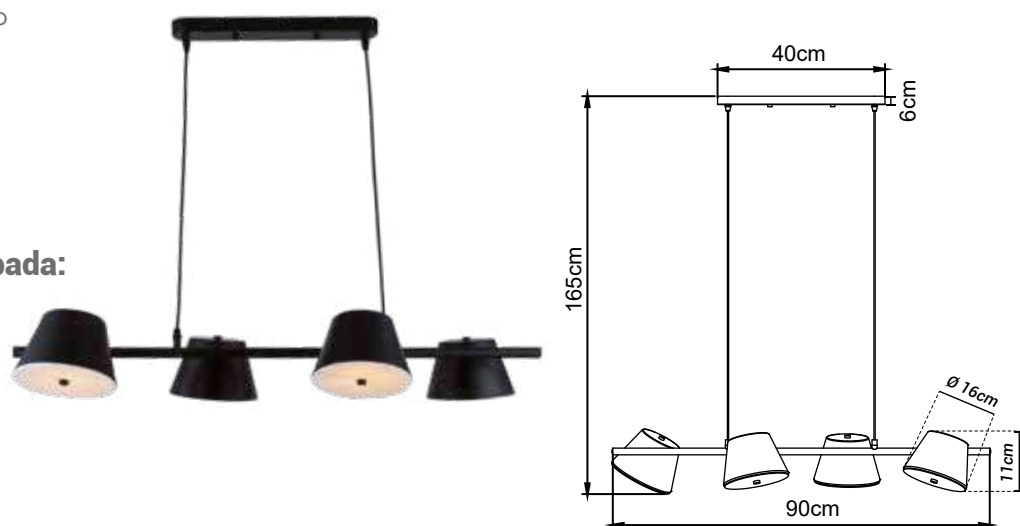

Embalagem coletiva:

Não