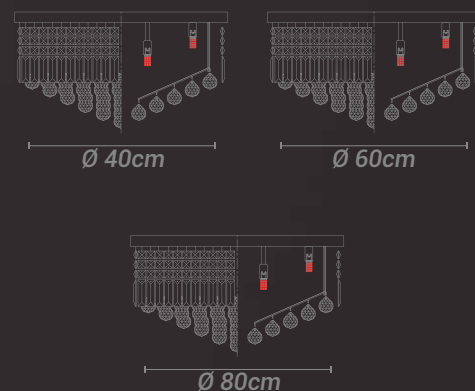

Embalagem coletiva:

Não