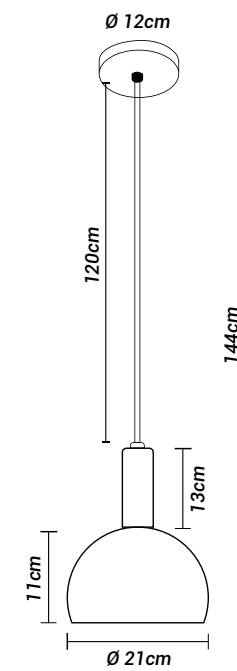

Embalagem coletiva:

Não