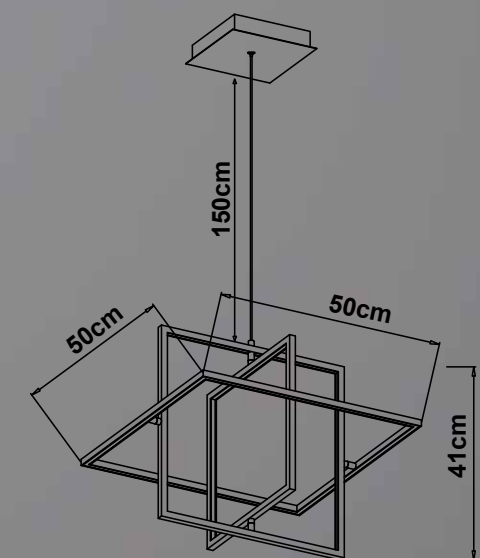

Embalagem coletiva:

Não

Cor	Led	Código
34W - 3000K/branco fosco	OR1209	7908163110501