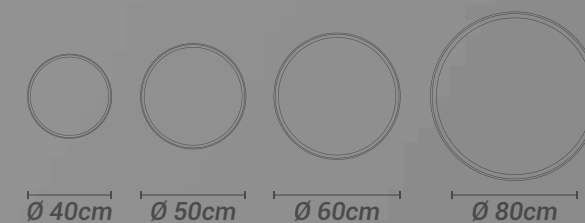

Diametro / Cor	Código	
Ø40cm | Branco	OR1802	7908163120579
Ø40cm | Preto	OR1803	7908163120586
Ø40cm | Dourado	OR1804	7908163120593
Ø40cm | Cobre	OR1805	7908163120609
Ø50cm | Branco	OR1806	7908163120616
Ø50cm | Preto	OR1807	7908163120623
Ø50cm | Dourado	OR1808	7908163120630
Ø50cm | Cobre	OR1809	7908163120647
Ø60cm | Branco	OR1810	7908163120654
Ø60cm | Preto	OR1811	7908163120661
Ø60cm | Dourado	OR1812	7908163120678
Ø60cm | Cobre	OR1813	7908163120685
Ø80cm | Branco	OR1814	7908163120692
Ø80cm | Preto	OR1815	7908163120708
Ø80cm | Dourado	OR1816	7908163120715
Ø80cm | Cobre	OR1817	7908163120722

SEM LED INTEGRADO