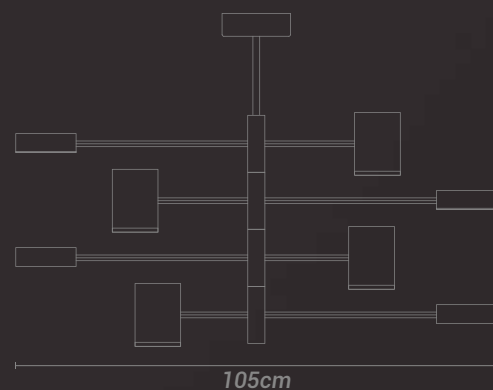

Cores	Led	Código
Preto Fosco	OR1766	7908163119856