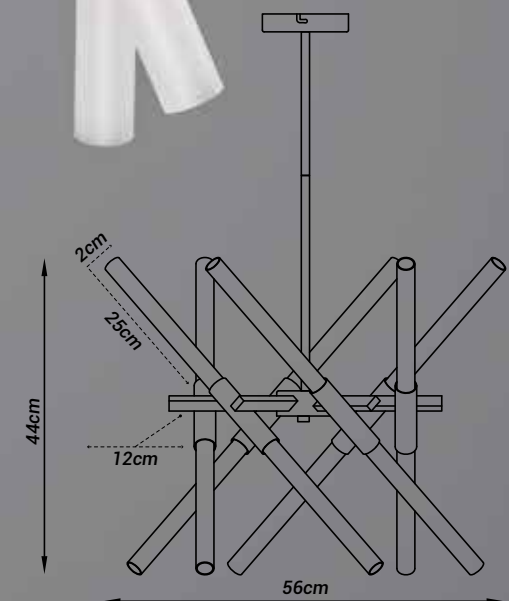

Embalagem individual:

Caixa

Embalagem coletiva:

Não

Vidro / Estrutura	12x	Código
Dourado fosco	OR1190	7908163110310

PENDENTE
ANELLI

Materiais:

Metal, Silicone, cabo de aço
eletrificado