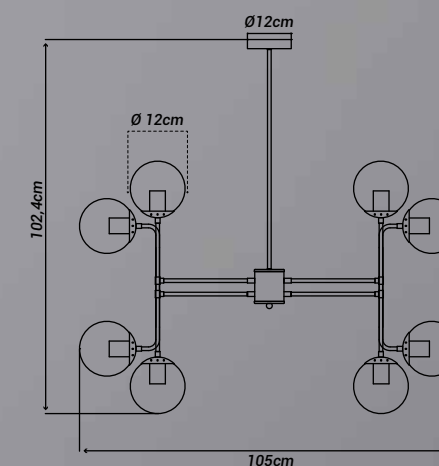

Embalagem coletiva:

Não

Vidro / Estrutura	16x	Código
Âmbar/Bronze/Preto fosco	OR1184	7908163110259