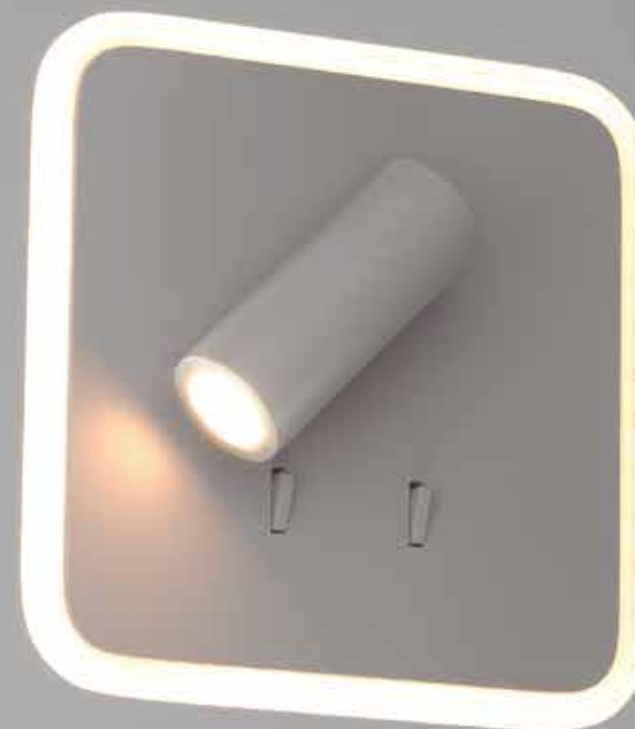

Ligar/desligar Lâmpada

Cores	Led	Código
Branco fosco	OR1757	7908163119764

ARANDELA ZIMA

Materiais:

Acrílico e alumínio

Lâmpada(s):

LED integrado (3000K)

Potência máx. total:

13W (LED)

Tensão:

127V/220V

Embalagem individual:

Caixa

Embalagem coletiva:

Não