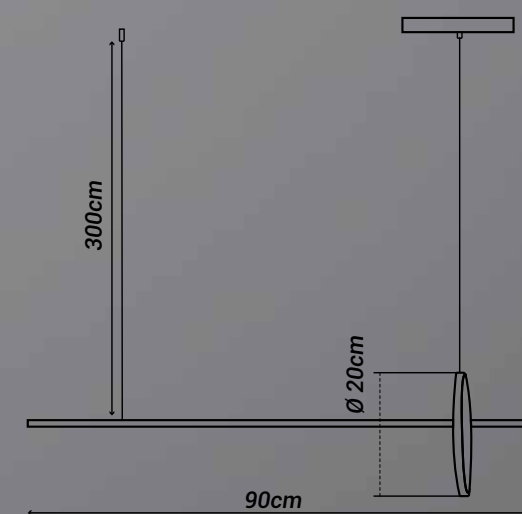

Potência:

40W

Tensão:

127V/220V

Embalagem individual:

Caixa

Embalagem coletiva:

Não