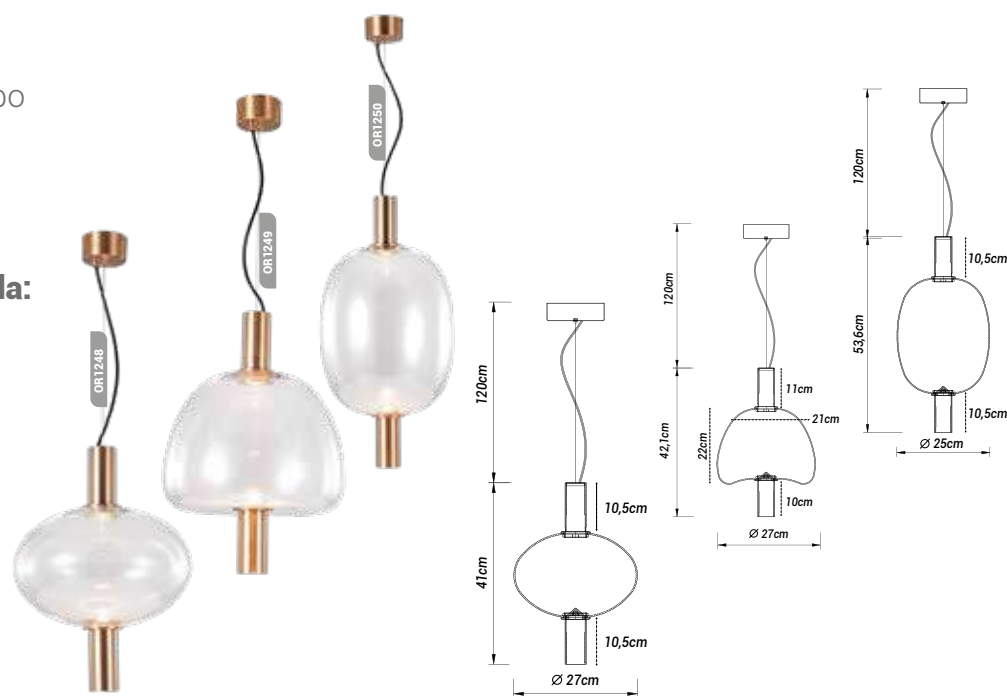

LINHA IMPORTADO

Imagens meramente ilustrativas

PENDENTE CLEAR

Materiais:

Metal, vidro, cabo PP e cabo de aço

Lâmpada(s):

LED Integrado (3000K)

Potência máx. por lâmpada:

Imagens meramente ilustrativas

PENDENTE INSIDE

Materiais:

Metal, vidro e cabo PP

Soquete(s):

G4 ou E27

Lâmpada(s):

Não incluída(s)