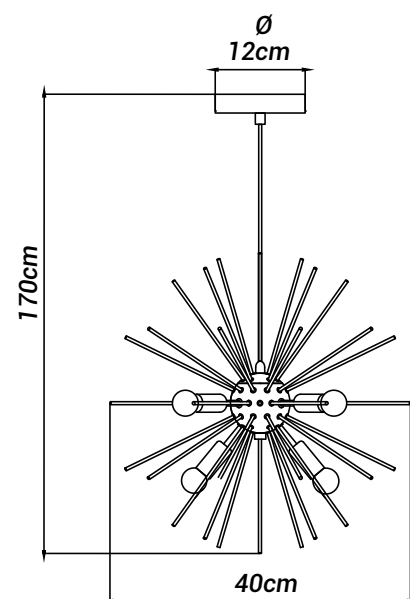

LINHA IMPORTADO

LINHA IMPORTADO

Imagens meramente ilustrativas

Imagens meramente ilustrativas

PENDENTE ASTOR

Materiais:

Metal e cabo PP

Soquete(s):

E14

Lâmpada(s):

Não incluída(s)

Potência máx. por lâmpada:

25W (LED)

Tensão:

127V/220V

Embalagem individual:

Caixa

Embalagem coletiva:

Não

Cores	8x	Código
Dourado	OR1191	7908163110327