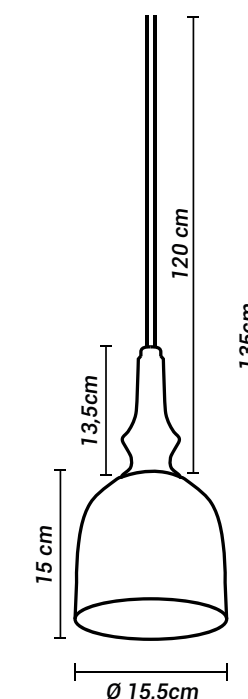

Embalagem coletiva:

Não