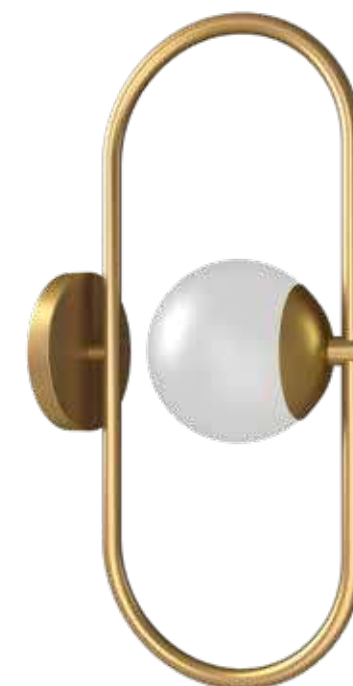

LINHA NACIONAL

Imagens meramente ilustrativas

PENDENTE GLOBE IV

Estrutura | Cabo	2x	Código
Preto Micro/Preto	OR1540	7908163116527
Cobre/Cobre	OR1541	7908163116534
Branco Micro/Branco	OR1542	7908163116541
Dourado/Dourado	OR1543	7908163116558
Grafite/Grafite	OR1544	7908163116565

1. **Materiais:**
   Alumínio, vidro e cabo com tecido
2. **Soquete(s):**
   G9
3. **Lâmpada(s):**
   Não incluída(s)
4. **Potência máx. por lâmpada:**
   9W (LED)
5. **Tensão:**
   127V/220V
6. **Embalagem individual:**
   Caixa
7. **Embalagem coletiva:**
   Não

12

LINHA NACIONAL

Imagens meramente ilustrativas

ARANDELA GLOBE IV

Cores	1x	Código
Preto Micro	OR1550	7908163116626
Cobre	OR1551	7908163116633
Branco micro	OR1552	7908163116640
Dourado	OR1553	7908163116657
Grafite	OR1554	7908163116664

1. **Materiais:**
   Alumínio e vidro
2. **Soquete(s):**
   G9
3. **Lâmpada(s):**
   Não incluída(s)
4. **Potência máx. por lâmpada:**
   9W (LED)
5. **Tensão:**
   127V/220V
6. **Embalagem individual:**
   Caixa
7. **Embalagem coletiva:**
   Não

13