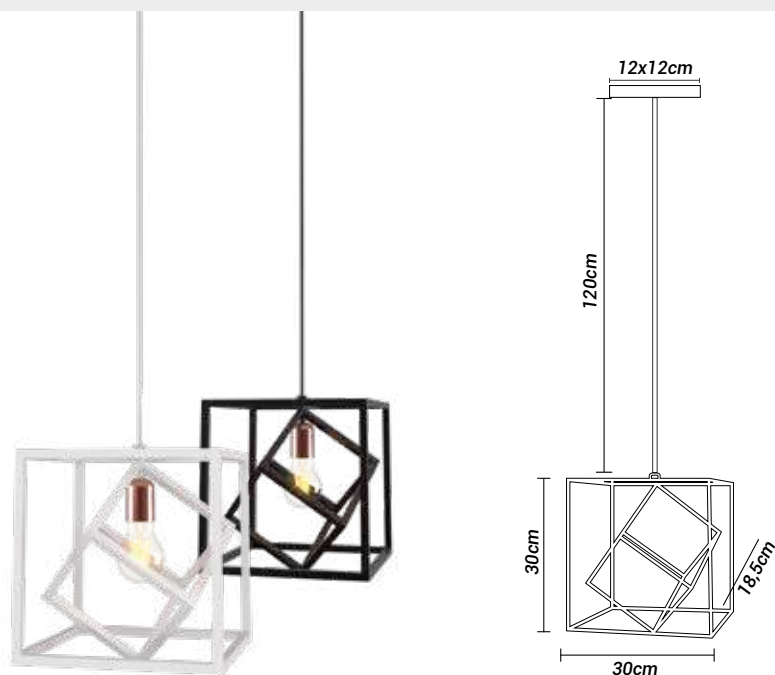

Embalagem coletiva:

Não

Estrutura | Soquete | Cabo	1x	Código
Grafite / Cobre / Grafite	OR1399	7908163113274
Preto Micro / Cobre / Preto	OR1400	7908163113281
Preto Micro / Dourado / Preto	OR1611	7908163117128
Branco micro / Cobre / Branco	OR1401	7908163113298
Branco micro / Dourado / Branco	OR1612	7908163117135
Dourado / Dourado / Dourado	OR1610	7908163117111