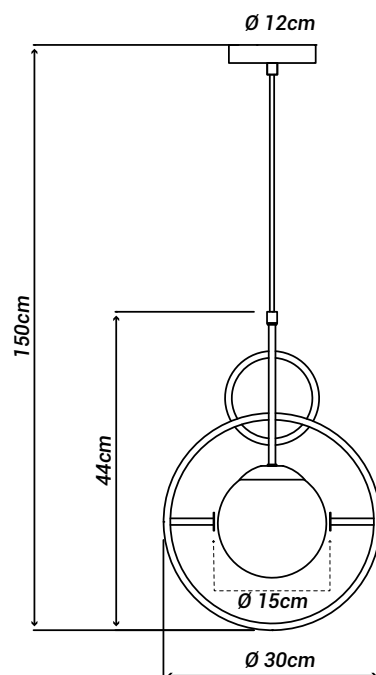

Embalagem coletiva:

Não

72