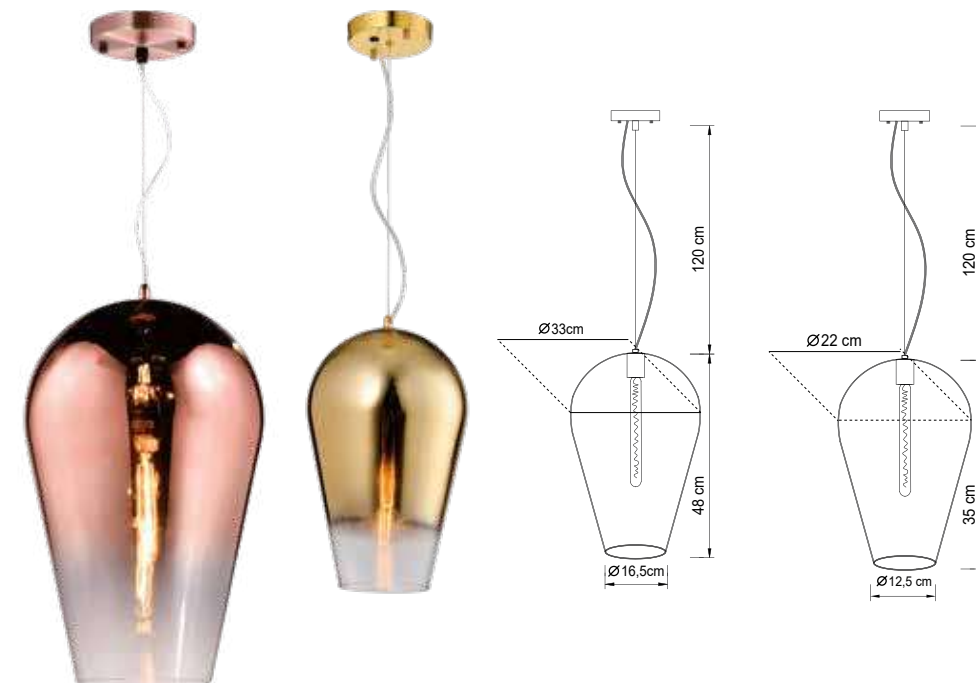

Embalagem coletiva:

Não