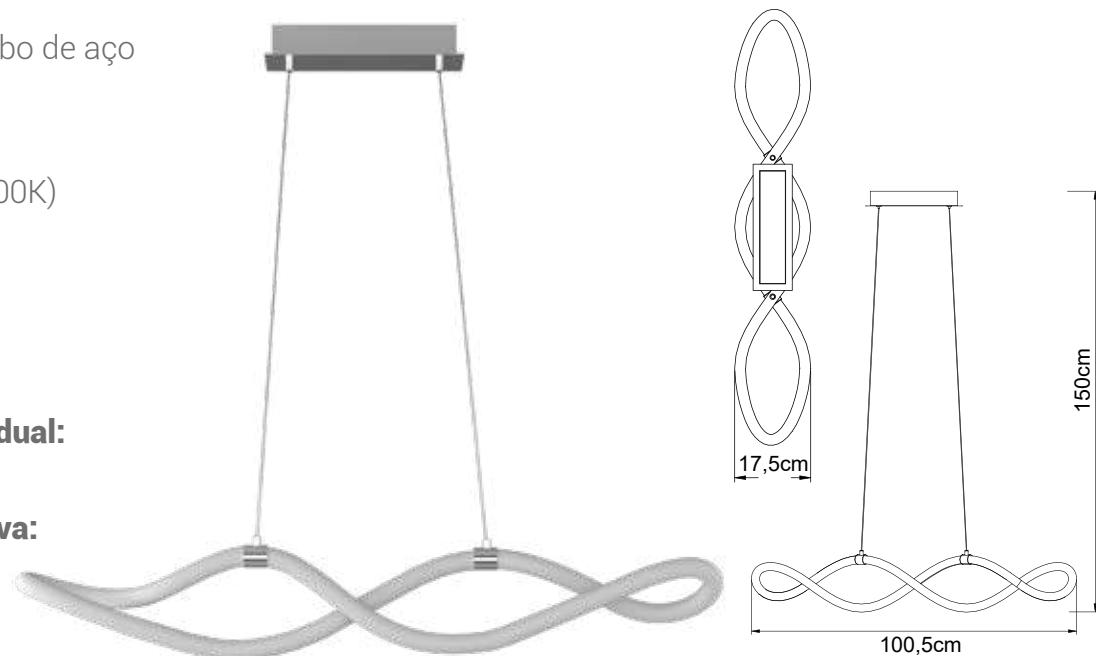

Embalagem coletiva:

Não

LINHA IMPORTADO

Imagens meramente ilustrativas

PENDENTE BOLLA LED

Materiais:

Metal, vidro, cabo PP e cabo de aço

Lâmpada(s):

LED Integrado (3000K)

Potência máx:

20W-30W

Tensão:

127V/220V

Embalagem individual:

Caixa

Embalagem coletiva:

Não

	Cores	Led	Código
(21,5cm)	20W - Fumê/cromado	OR1240	7908163110822
(21,5cm)	20W - Âmbar/cromado	OR1241	7908163110839
(25cm)	30W - Fumê/cromado	OR1242	7908163110846
(25cm)	30W - Âmbar/cromado	OR1243	7908163110853