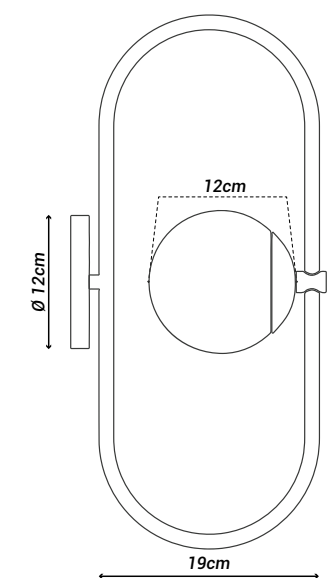

Materiais:

Alumínio, vidro e cabo de tecido

Soquete(s):

G9

Lâmpada(s):

Não incluída(s)

Potência máx. por lâmpada:

9W (LED)

- Materiais:**
Alumínio, vidro e cabo com tecido
- Soquete(s):**
G9
- Lâmpada(s):**
Não incluída(s)
- Potência máx. por lâmpada:**
9W (LED)
- Tensão:**
127V/220V
- Embalagem individual:**
Caixa
- Embalagem coletiva:**
Não

- Materiais:**
Alumínio e vidro
- Soquete(s):**
G9
- Lâmpada(s):**
Não incluída(s)
- Potência máx. por lâmpada:**
9W (LED)
- Tensão:**
127V/220V
- Embalagem individual:**
Caixa
- Embalagem coletiva:**
Não