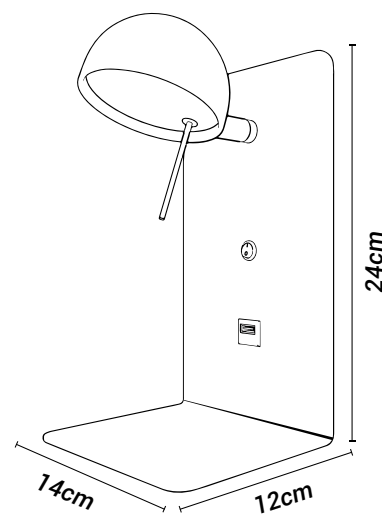

Embalagem coletiva:

Não