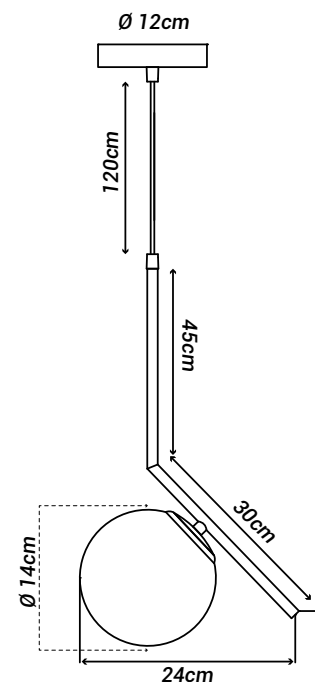

Embalagem coletiva:

Não

18