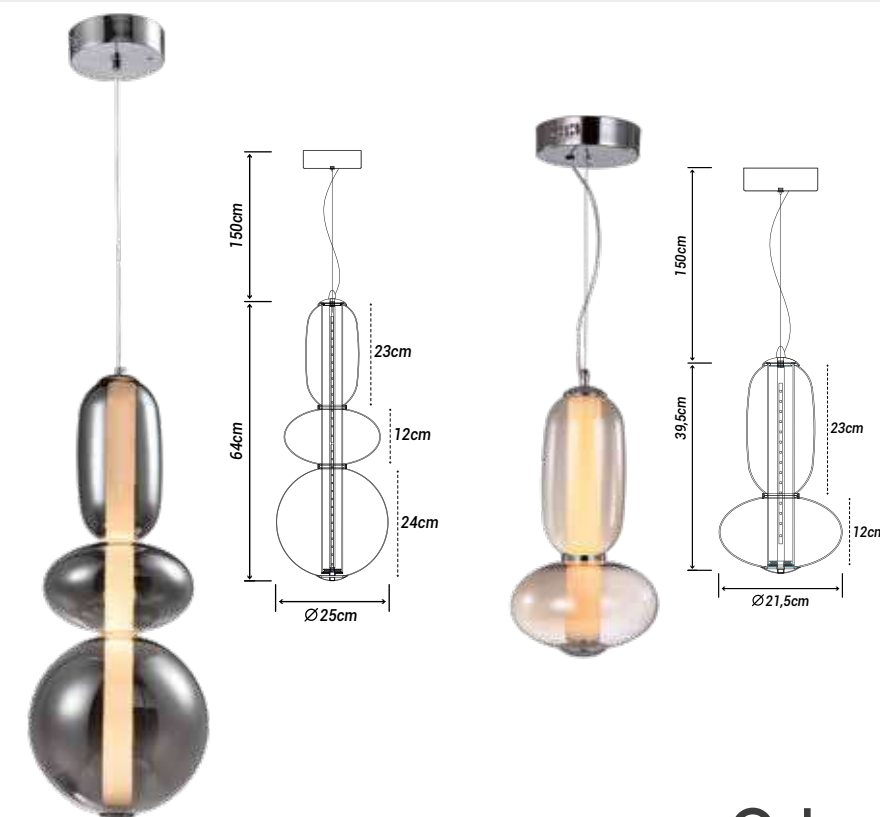

LINHA IMPORTADO

Imagens meramente ilustrativas

PENDENTE TWIST

Materiais:

Metal, acrílico e cabo de aço eletreficado

Lâmpada(s):

LED Integrado (3500K)

Potência máx:

30W

Tensão:

127V/220V

Embalagem individual:

Caixa

Embalagem coletiva:

Não

LINHA IMPORTADO

Imagens meramente ilustrativas

PENDENTE BOLLA LED

Materiais:

Metal, vidro, cabo PP e cabo de aço

Lâmpada(s):

LED Integrado (3000K)

Potência máx:

20W-30W

Tensão:

127V/220V

Embalagem individual:

Caixa

Embalagem coletiva:

Não

	Cores	Led	Código
(21,5cm)	20W - Fumê/cromado	OR1240	7908163110822
(21,5cm)	20W - Âmbar/cromado	OR1241	7908163110839
(25cm)	30W - Fumê/cromado	OR1242	7908163110846
(25cm)	30W - Âmbar/cromado	OR1243	7908163110853