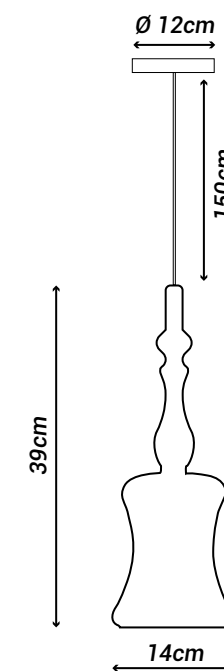

Potência máx. por lâmpada:

9W (LED)

Tensão:

127V/220V

Embalagem individual:

Caixa

Embalagem coletiva:

Não