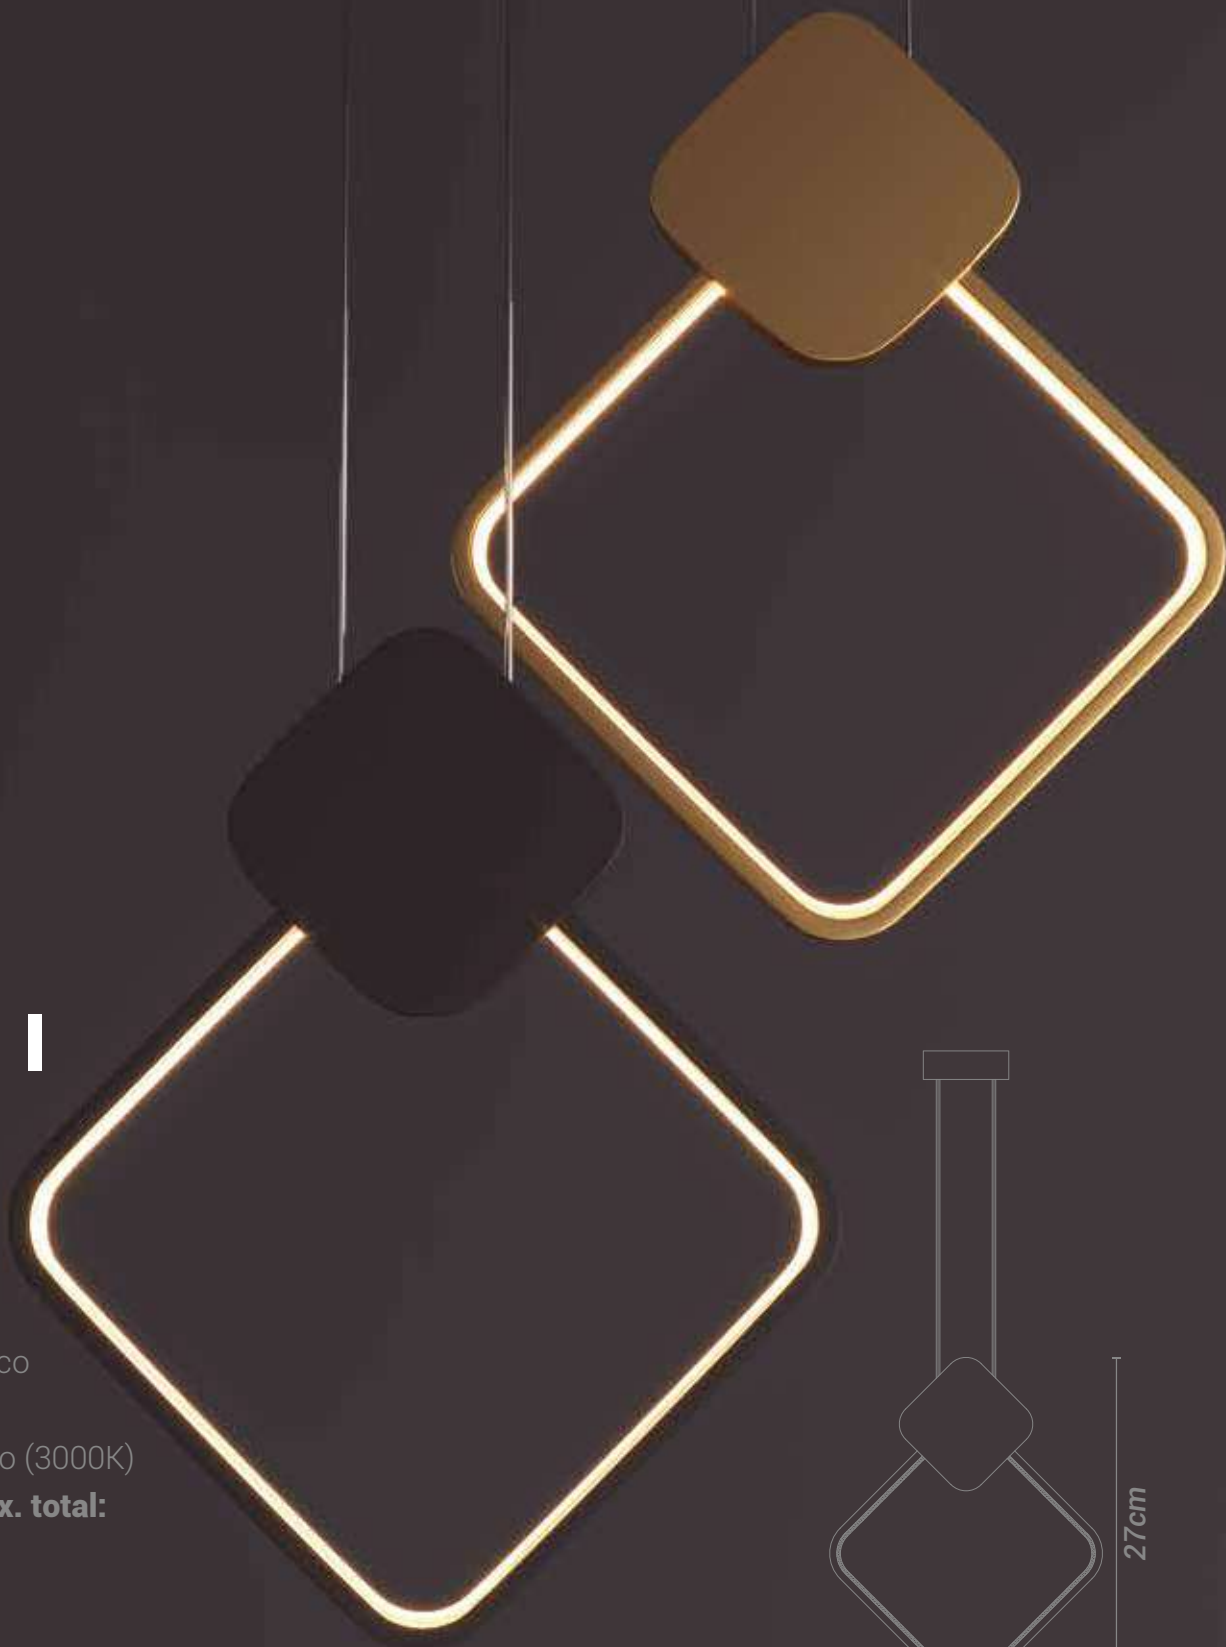

PENDENTE **KING I**

Materiais:

Metal e acrílico

Lâmpada(s):

LED integrado (3000K)

Potência máx. total:

13W (LED)

Tensão:

127V/220V

Embalagem individual:

Caixa

Embalagem coletiva:

Não

Cores / Cabo	Led	Código
Preto Fosco / Preto	OR1758	7908163119771
Dourado / Dourado	OR1759	7908163119788

PENDENTE **KING II**

Materiais:

Metal e acrílico

Lâmpada(s):

LED integrado (3000K)

Potência máx. total:

15W (LED)

Tensão:

127V/220V

Embalagem individual:

Caixa