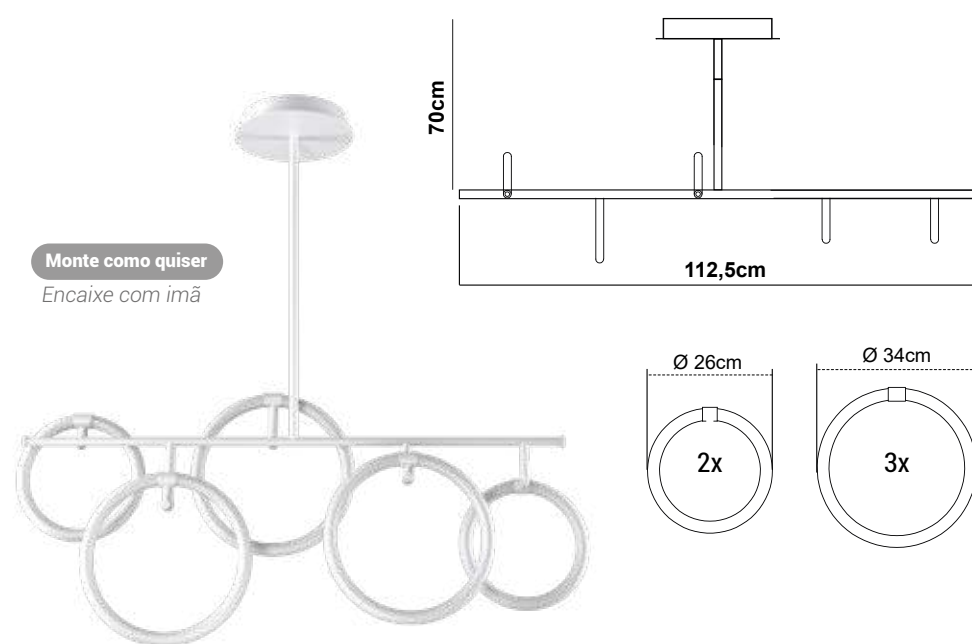

Embalagem coletiva:

Não

Cor	Led	Código
Branco fosco	OR1212	7908163110532