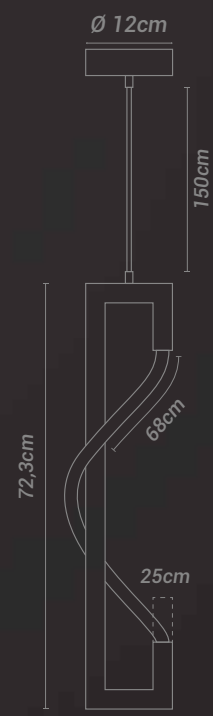

Tensão:

127V/220V

Embalagem individual:

Caixa

Embalagem coletiva:

Não

Cor

Preto Fosco