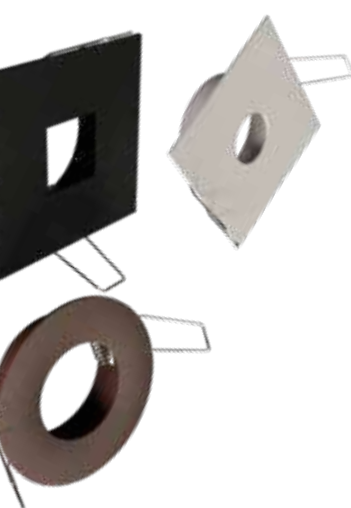

* Soquete Incluso

Medidas das peças		
	Largura	Comprimento
○	Ø5,7cm	
□	5,7cm	5,7cm
■	5,7cm	5,7cm
Nicho de corte		
○	Ø4cm	Ø4cm
□	4cm	4cm
■	4cm	4cm

LINHA TÉCNICA

Imagens meramente ilustrativas

SPOT DE SOBREPOR