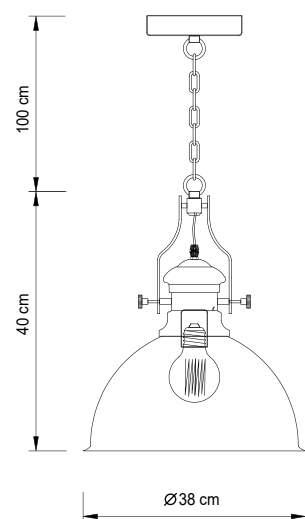

Embalagem coletiva:

Não

100