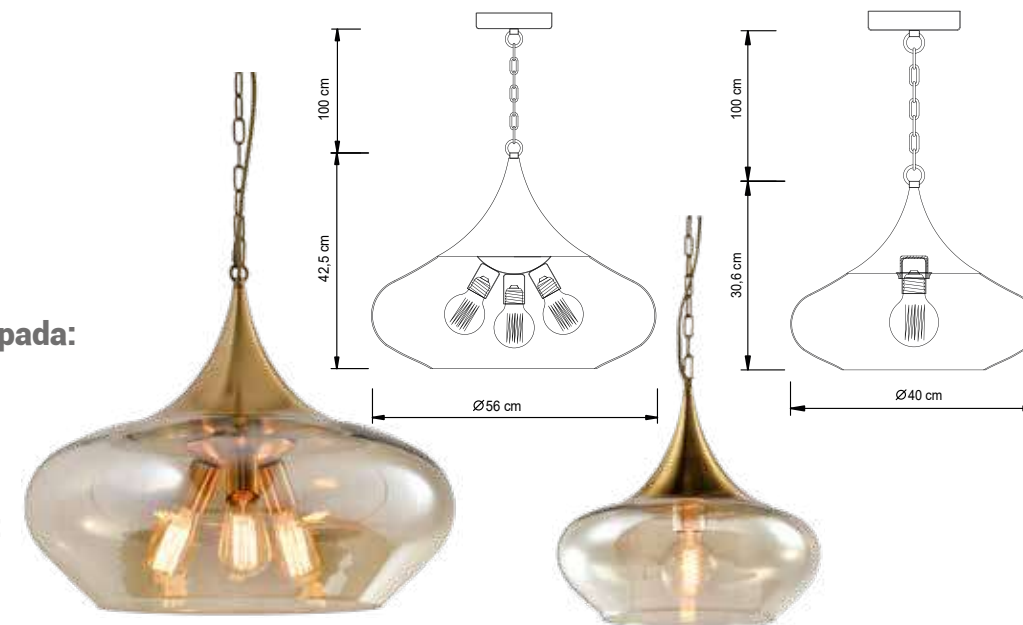

Embalagem coletiva:

Não