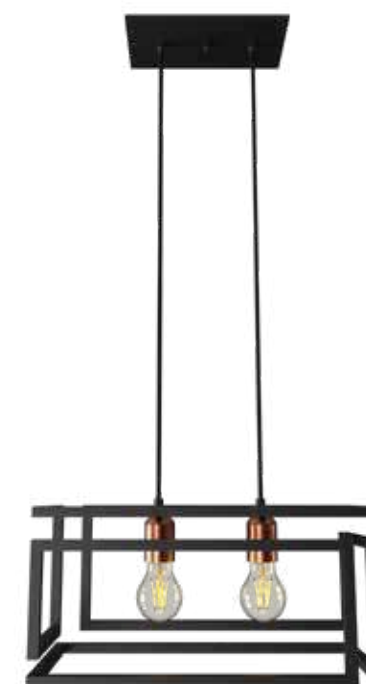

Embalagem coletiva:

Não