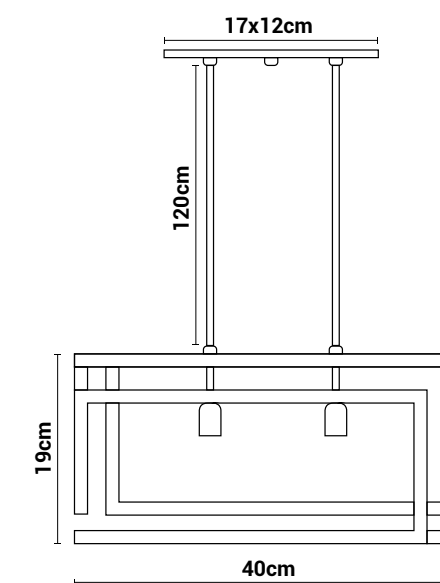

Embalagem coletiva:

Não