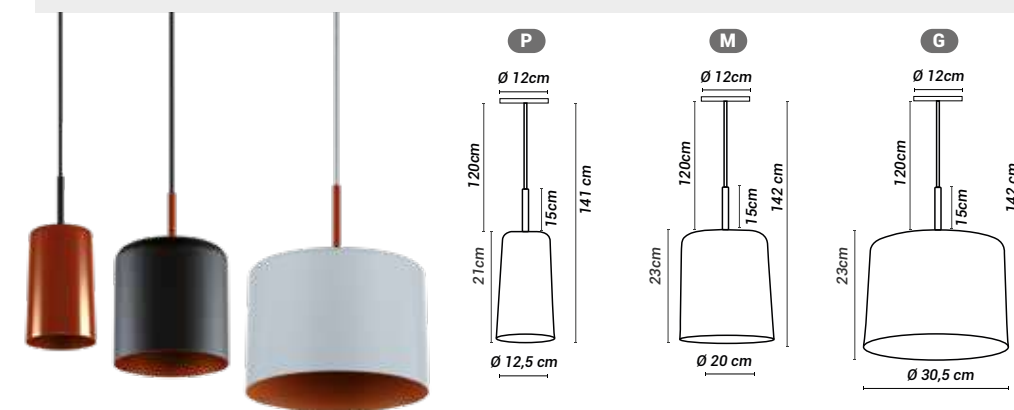

Embalagem coletiva:

Não