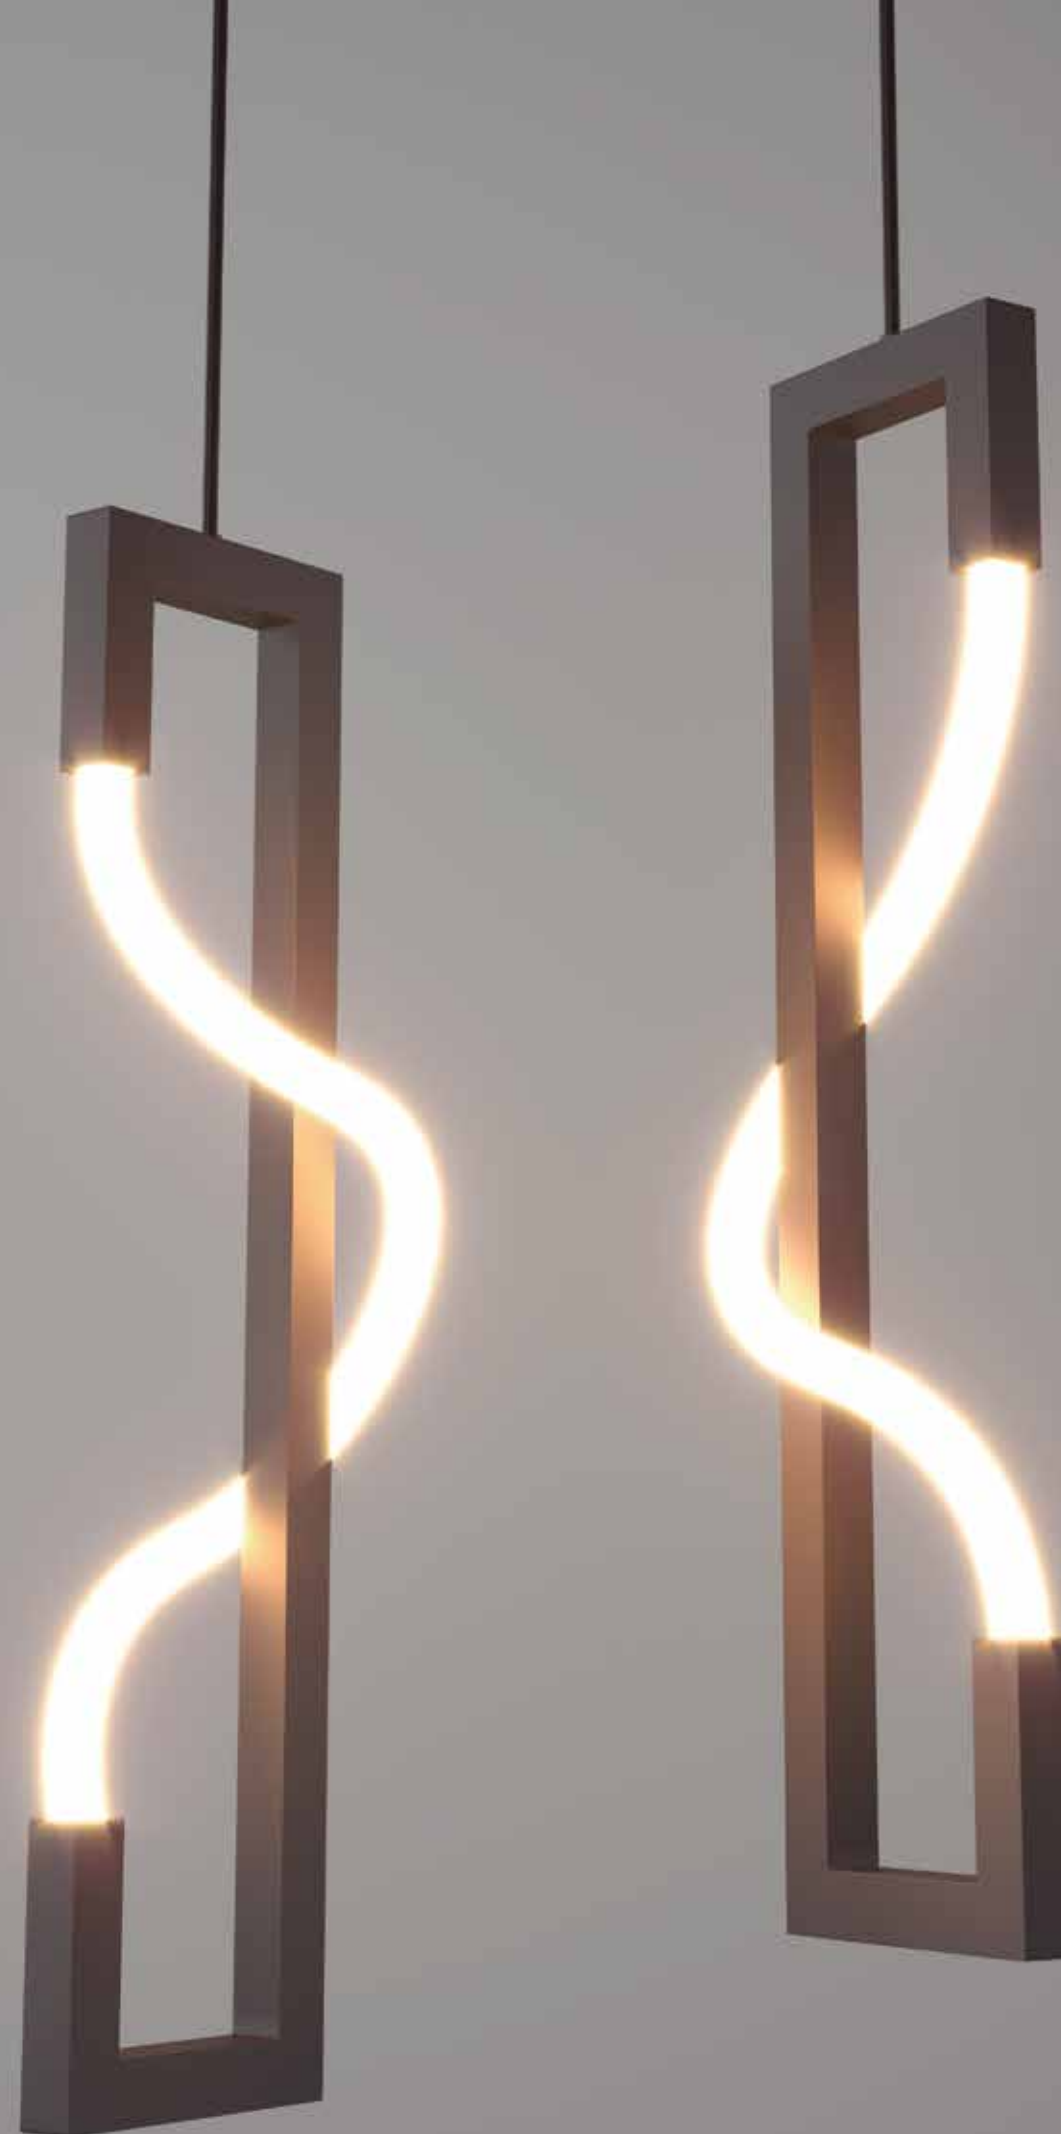

Cor

Preto Fosco

Led

OR1638

Código

7908163117555