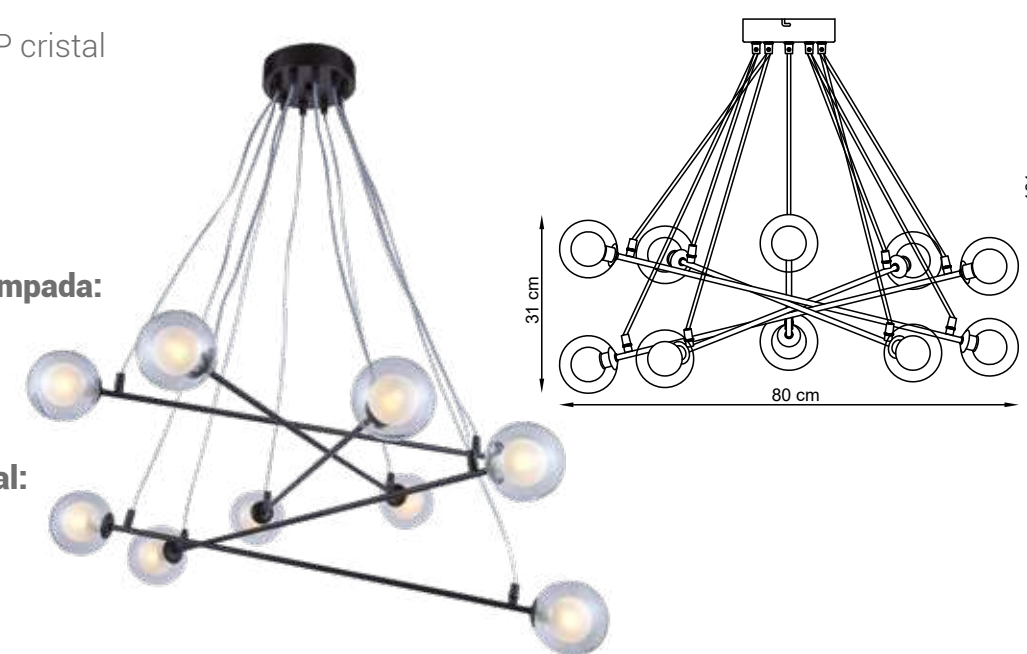

Embalagem coletiva:

Não