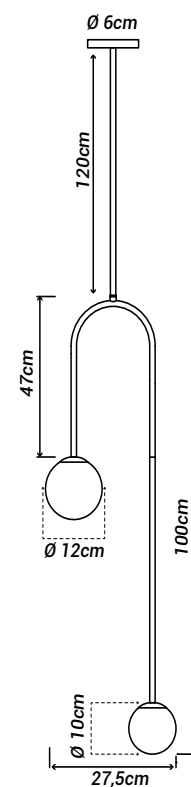

Embalagem coletiva:

Não

22