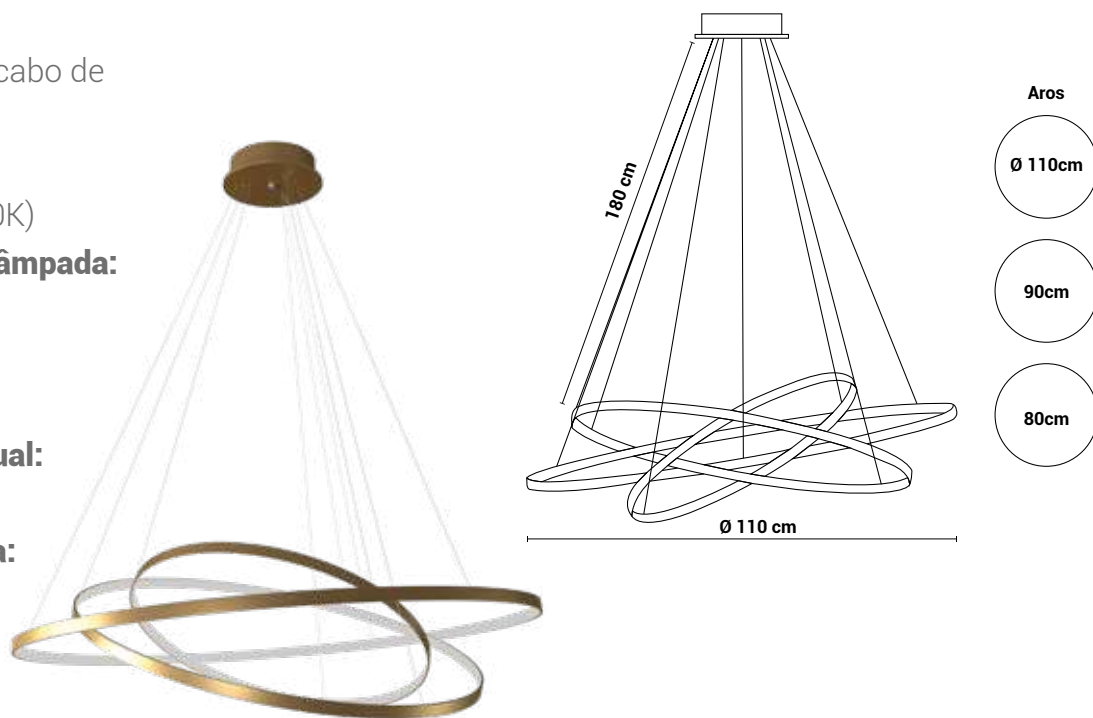

Embalagem coletiva:

Não