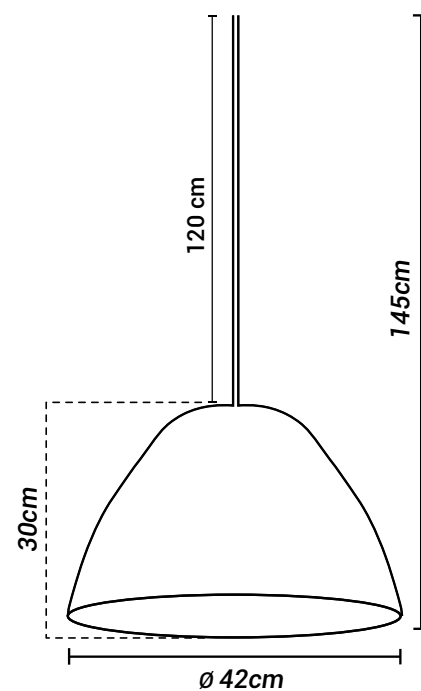

Embalagem coletiva:

Não

Imagens meramente ilustrativas