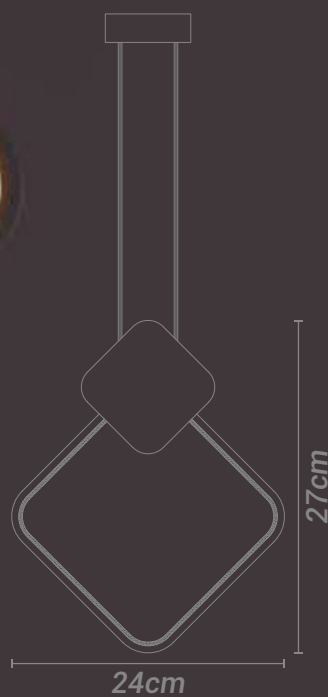

PENDENTE **KING I**

Materiais:

Metal e acrílico

Lâmpada(s):

LED integrado (3000K)

Potência máx. total:

13W (LED)

Tensão:

127V/220V

Embalagem individual:

Caixa

Embalagem coletiva:

Não

Cores / Cabo	Led	Código
Preto Fosco / Preto	OR1758	7908163119771
Dourado / Dourado	OR1759	7908163119788

PENDENTE **KING II**

Materiais:

Metal e acrílico

Lâmpada(s):

LED integrado (3000K)

Potência máx. total:

15W (LED)

Tensão:

127V/220V

Embalagem individual:

Caixa