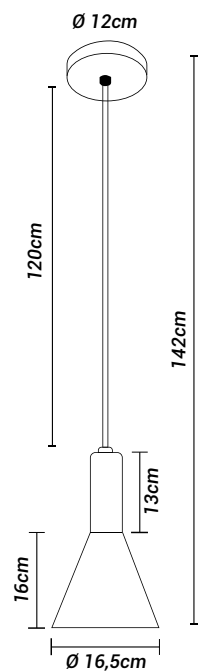

Embalagem coletiva:

Não