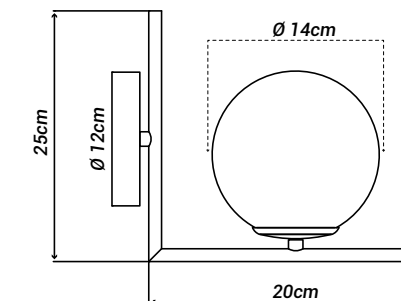

Embalagem coletiva:

Não