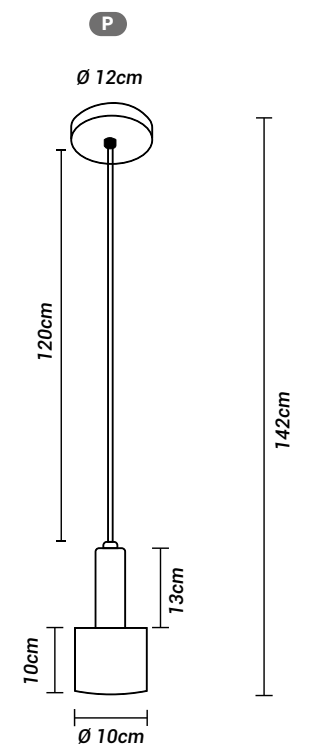

Embalagem coletiva:

Não