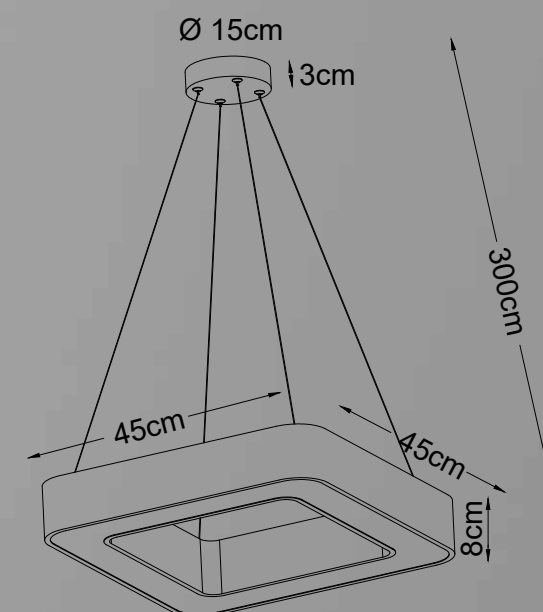

Potência máx. total:

37W

Tensão:

127V/220V

Embalagem individual:

Caixa

Embalagem coletiva:

Não