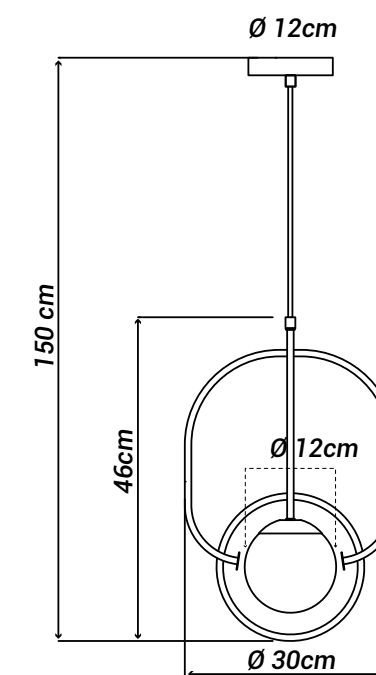

Potência máx. por lâmpada:

25W (LED)

Tensão:

127V/220V

Embalagem individual:

Caixa

Embalagem coletiva:

Não