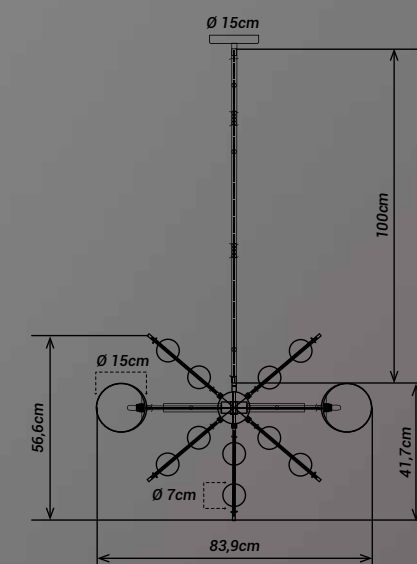

Vidro | Estrutura	8x	Código
Fumê/Cromado	OR1216	7908163110570