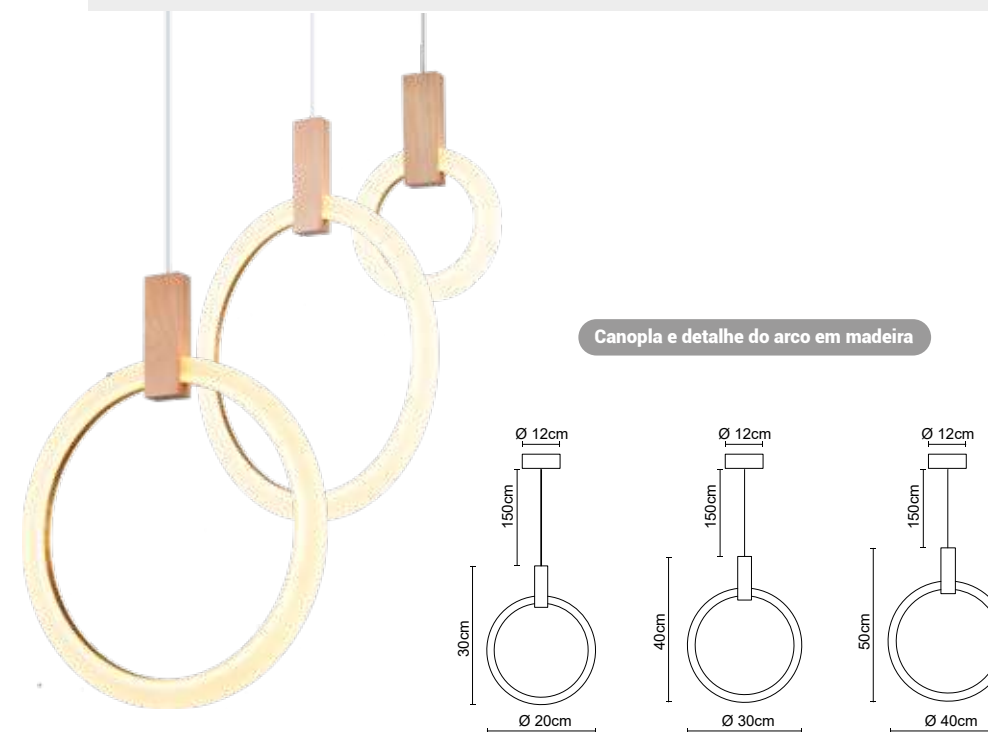

Não

Cores	Código	
6W - Acrílico opalino/Cobre	OR1213	7908163110549
9W - Acrílico opalino/Cobre	OR1214	7908163110556
13W - Acrílico opalino/Cobre	OR1215	7908163110563

Canopla e detalhe do arco em madeira