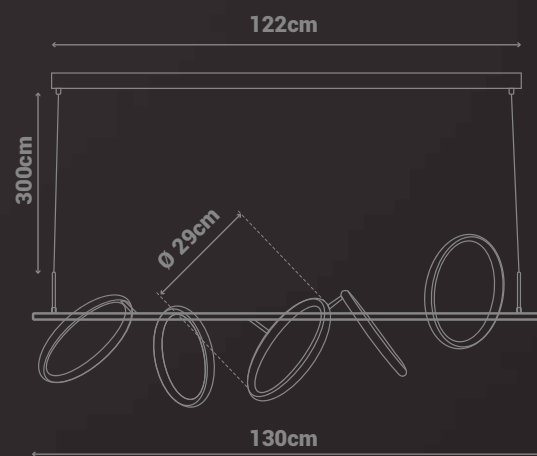

Embalagem coletiva:

Não

Aros / Estrutura	Led	Código
Cobre/preto	OR1503	7908163115001
Dourado/preto	OR1504	7908163115018