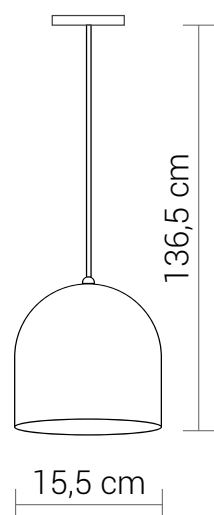

Embalagem coletiva:

Não