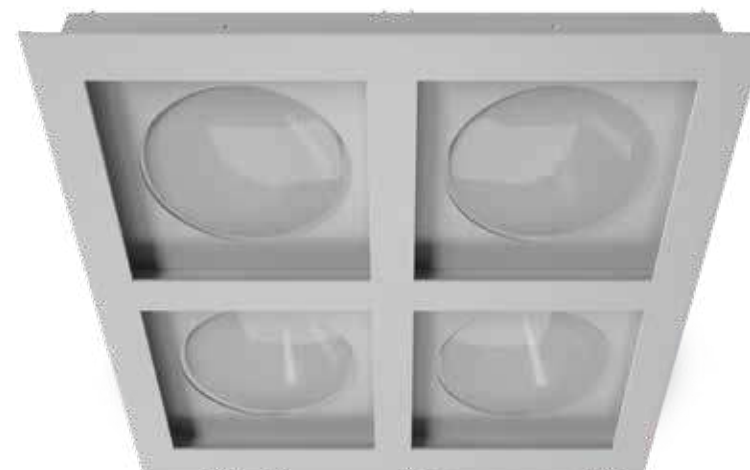

LINHA TÉCNICA

Imagens meramente ilustrativas

SPOT DE EMBUTIR PRO20

FOCO DIRECIONÁVEL
IP20

Materiais:

Alumínio, Pintura
micro texturizada

Para lâmpada(s):

PAR20

Lâmpada(s):

Não incluída(s)

Potência máx. por lâmpada:

50W (LED)

Tensão:

127V/220V

Embalagem individual:

1x= Solapa | 2x, 3x e 4x = Caixa

Embalagem coletiva:

Não

Cores	1x	2x	3x	4x	Código
Branco micro/branco micro	OR1332				7908163112574
Branco micro/Preto Micro	OR1333				7908163112581
Preto Micro/Preto Micro	OR1334				7908163112598
Marrom micro/marrom micro	OR1335				7908163112604
Branco micro/branco micro		OR1336			7908163112611
Branco micro/Preto Micro		OR1337			7908163112628
Preto Micro/Preto Micro		OR1338			7908163112635
Marrom micro/marrom micro		OR1339			7908163112642
Branco micro/branco micro			OR1340		7908163112659
Branco micro/Preto Micro			OR1341		7908163112666
Preto Micro/Preto Micro			OR1342		7908163112673
Marrom micro/marrom micro			OR1343		7908163112680
Branco micro/branco micro				OR1344	7908163112697
Branco micro/Preto Micro				OR1345	7908163112703
Preto Micro/Preto Micro				OR1346	7908163112710
Marrom micro/marrom micro				OR1347	7908163112727

* Soquete Incluso

Medidas das peças

	Largura	Comprimento	Altura
1x	11cm	11cm	3,12cm
2x	11cm	20cm	3,12cm
3x	11cm	29cm	3,12cm
4x	20cm	20cm	3,12cm

Nicho de corte

1x	9cm	9cm
2x	9cm	18cm
3x	9cm	27cm
4x	18cm	18cm

SPOT DE EMBUTIR PRO30

FOCO DIRECIONÁVEL
IP20

Materiais:

Alumínio, pintura
micro texturizada

Para lâmpada(s):

PAR30

Lâmpada(s):

Não incluída(s)

Potência máx. por lâmpada:

50W (LED)

Tensão:

127V/220V

Embalagem individual:

1x= Solapa | 2x, 3x e 4x = Caixa

Embalagem coletiva:

Não

Cores	1x	2x	3x	4x	Código
Branco micro/branco micro	OR1348				7908163112734
Branco micro/Preto Micro	OR1349				7908163112741
Preto Micro/Preto Micro	OR1350				7908163112758
Marrom micro/marrom micro	OR1351				7908163112765
Branco micro/branco micro		OR1352			7908163112772
Branco micro/Preto Micro		OR1353			7908163112789
Preto Micro/Preto Micro		OR1354			7908163112796
Marrom micro/marrom micro		OR1355			7908163112802
Branco micro/branco micro			OR1356		7908163112819
Branco micro/Preto Micro			OR1357		7908163112826
Preto Micro/Preto Micro			OR1358		7908163112833
Marrom micro/marrom micro			OR1359		7908163112840
Branco micro/branco micro				OR1360	7908163112857
Branco micro/Preto Micro				OR1361	7908163112864
Preto Micro/Preto Micro				OR1362	7908163112871
Marrom micro/marrom micro				OR1363	7908163112888

* Soquete Incluso

Medidas das peças

	Largura	Comprimento	Altura
1x	13cm	13cm	3,12cm
2x	13cm	24cm	3,12cm
3x	13cm	35cm	3,12cm
4x	24cm	24cm	3,12cm

Nicho de corte

1x	11cm	11cm
2x	11cm	22cm
3x	11cm	33cm
4x	22cm	22cm