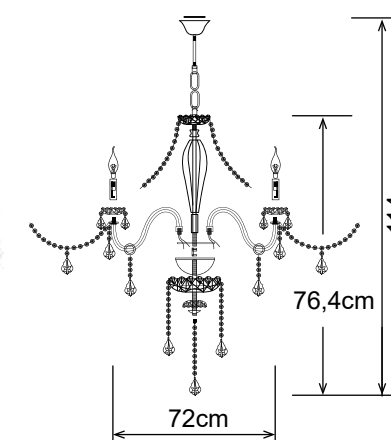

Embalagem coletiva:

Não