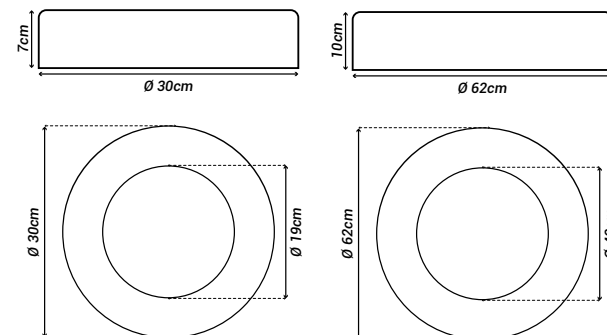

Embalagem coletiva:

Não

Externo | Interno	2x	Código
(32cm) | Preto Micro | Cobre	OR1529	7908163116428
(32cm) | Branco micro | Cobre	OR1530	7908163116435
(32cm) | Preto Micro | Dourado	OR1531	7908163116442
(32cm) | Branco micro | Dourado	OR1532	7908163116459
(32cm) | Grafite | Branco brilho	OR1533	7908163116466
(32cm) | Grafite | Cobre	OR1534	7908163116473
3x		
(60cm) | Preto Micro | Cobre	OR1523	7908163116367
(60cm) | Branco micro | Cobre	OR1524	7908163116374
(60cm) | Preto Micro | Dourado	OR1525	7908163116381
(60cm) | Branco micro | Dourado	OR1526	7908163116398
(60cm) | Grafite | Branco brilho	OR1527	7908163116404
(60cm) | Grafite | Cobre	OR1528	7908163116411