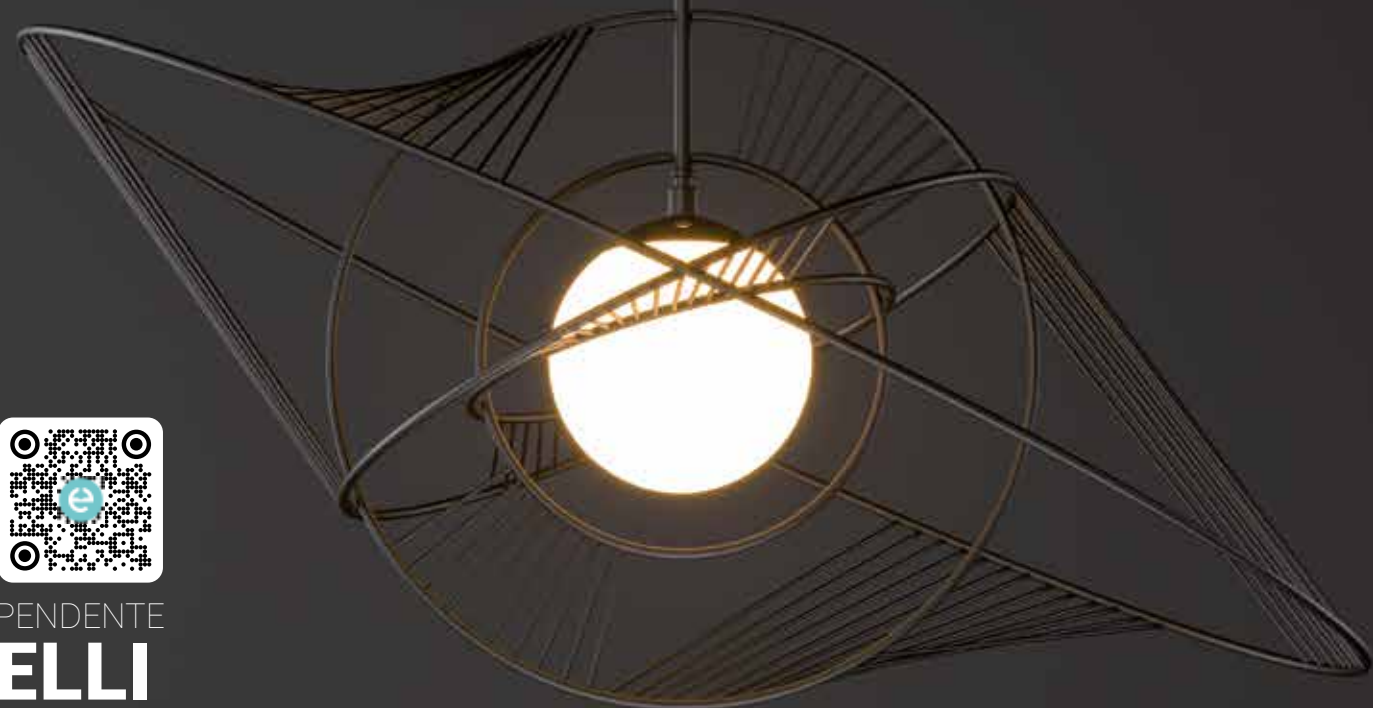

PENDENTE
ELLI

Materiais:

Metal, vidro e haste fixa

Soquete(s):

E27

Lâmpada(s):

Não incluída(s)

Potência máx. por lâmpada:

25W (LED)

Tensão:

127V/220V

Embalagem individual:

Caixa