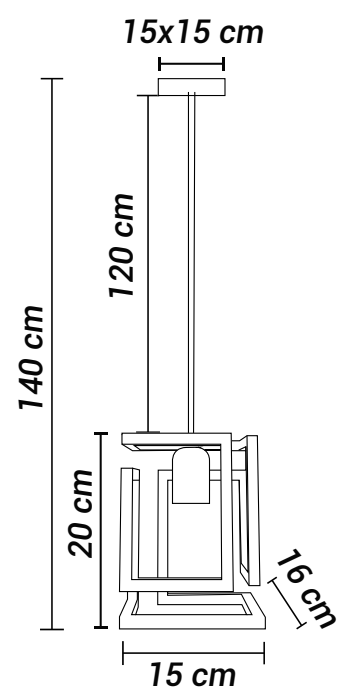

Embalagem coletiva:

Não