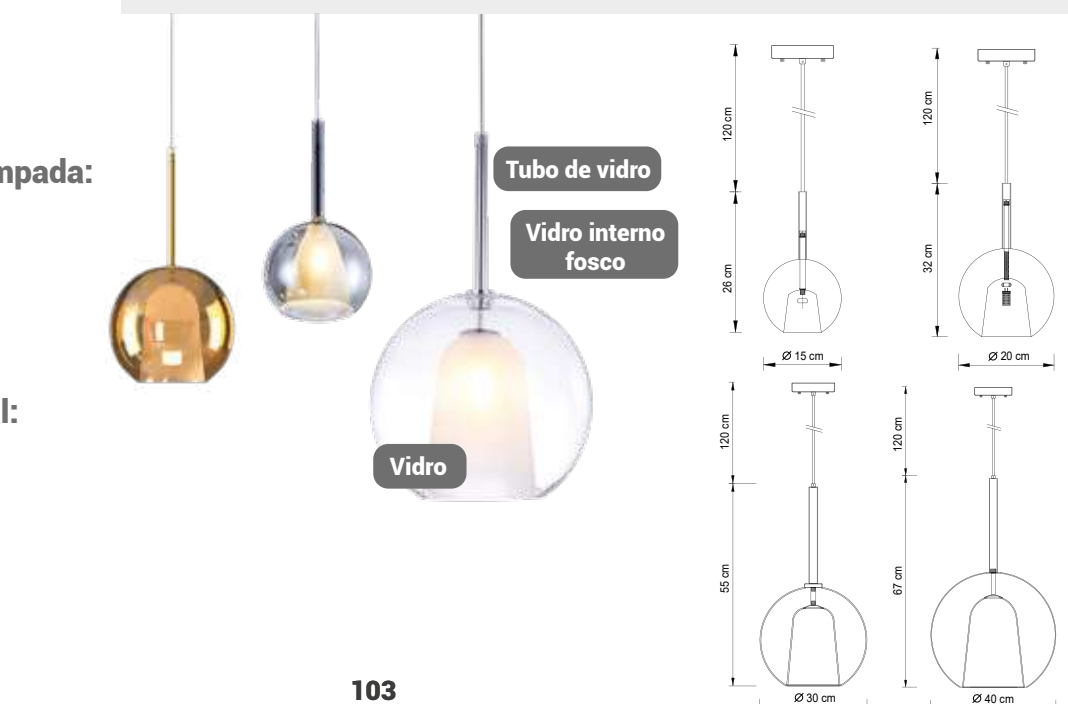

Imagens meramente ilustrativas

PENDENTE INSIDE

Materiais:

Metal, vidro e cabo PP

Soquete(s):

G4 ou E27

Lâmpada(s):

Não incluída(s)

Potência máx. por lâmpada:

G4 - 9w (LED)

E27- 25w (LED)

Tensão:

127V/220V

Embalagem individual:

Caixa

Embalagem coletiva:

LINHA IMPORTADO

Imagens meramente ilustrativas

PENDENTE TAZZA

Materiais:

Metal, vidro, cabo PP e cabo de aço

Soquete(s):

E27

Lâmpada(s):