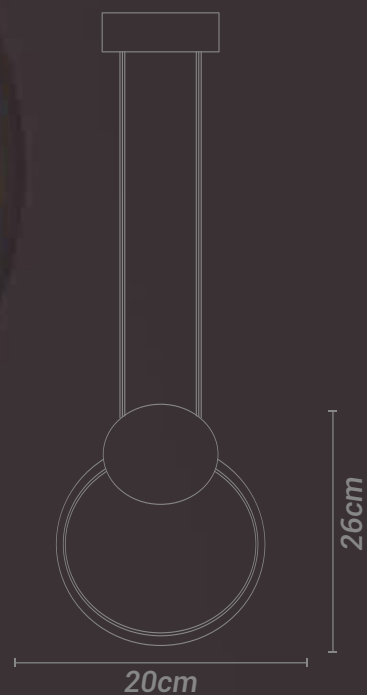

PENDENTE **KING III**

Materiais:

Alumínio e silicone

Lâmpada(s):

LED integrado (3000K)

Potência máx. total:

12W (LED)

Tensão:

127V/220V

Embalagem individual:

Caixa

Embalagem coletiva:

Não

Cores / Cabo	Led	Código
Preto Fosco / Preto	OR1762	7908163119818
Dourado / Dourado	OR1763	7908163119825