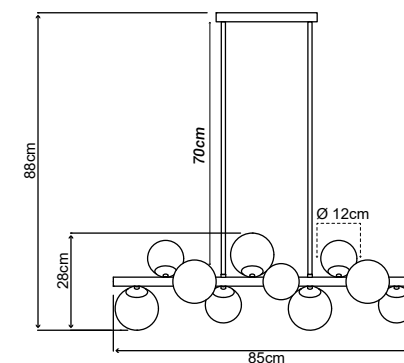

Embalagem coletiva:

Não