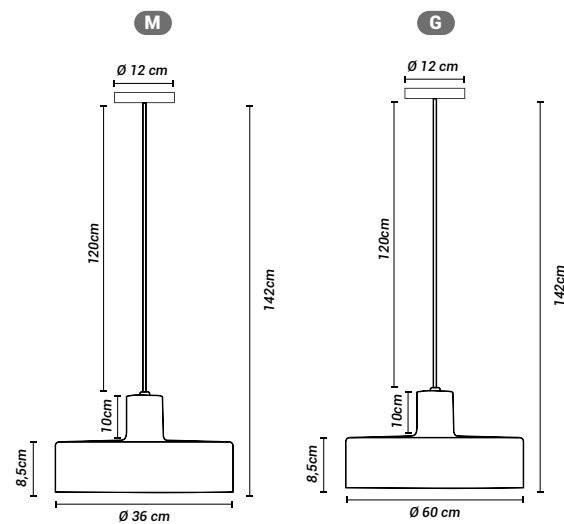

Embalagem coletiva:

Não