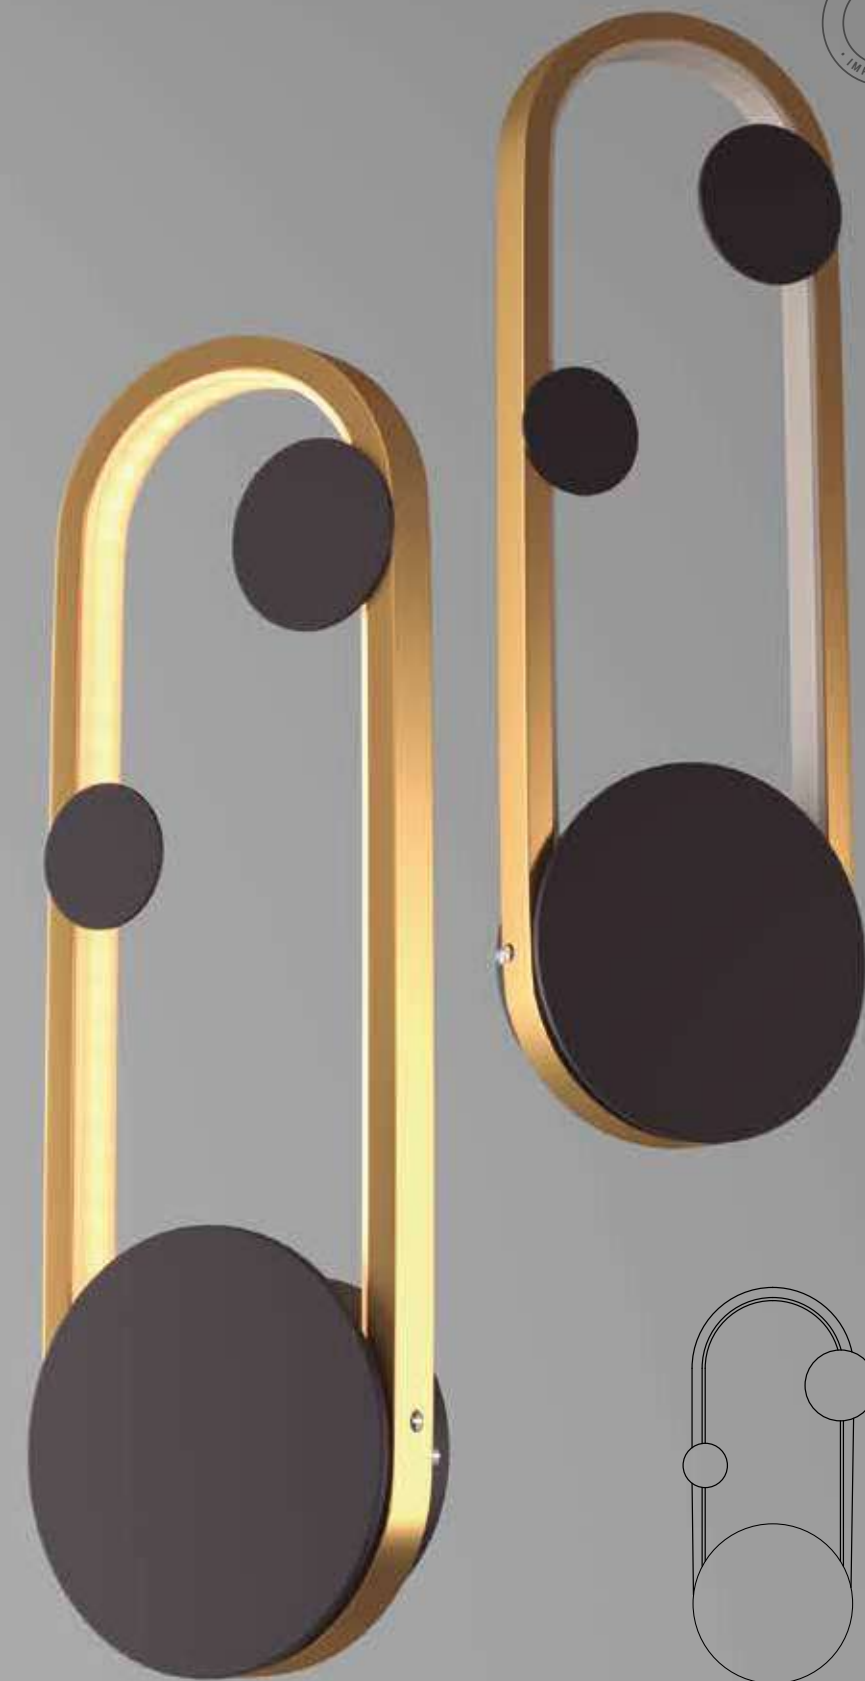

ARANDELA FRATELLI

Materiais:
Aço e acrílico

Lâmpada(s):
LED integrado (3000K)

Potência máx. total:
15W (LED)

Tensão:
127V/220V

Embalagem individual:
Caixa

Embalagem coletiva:
Não