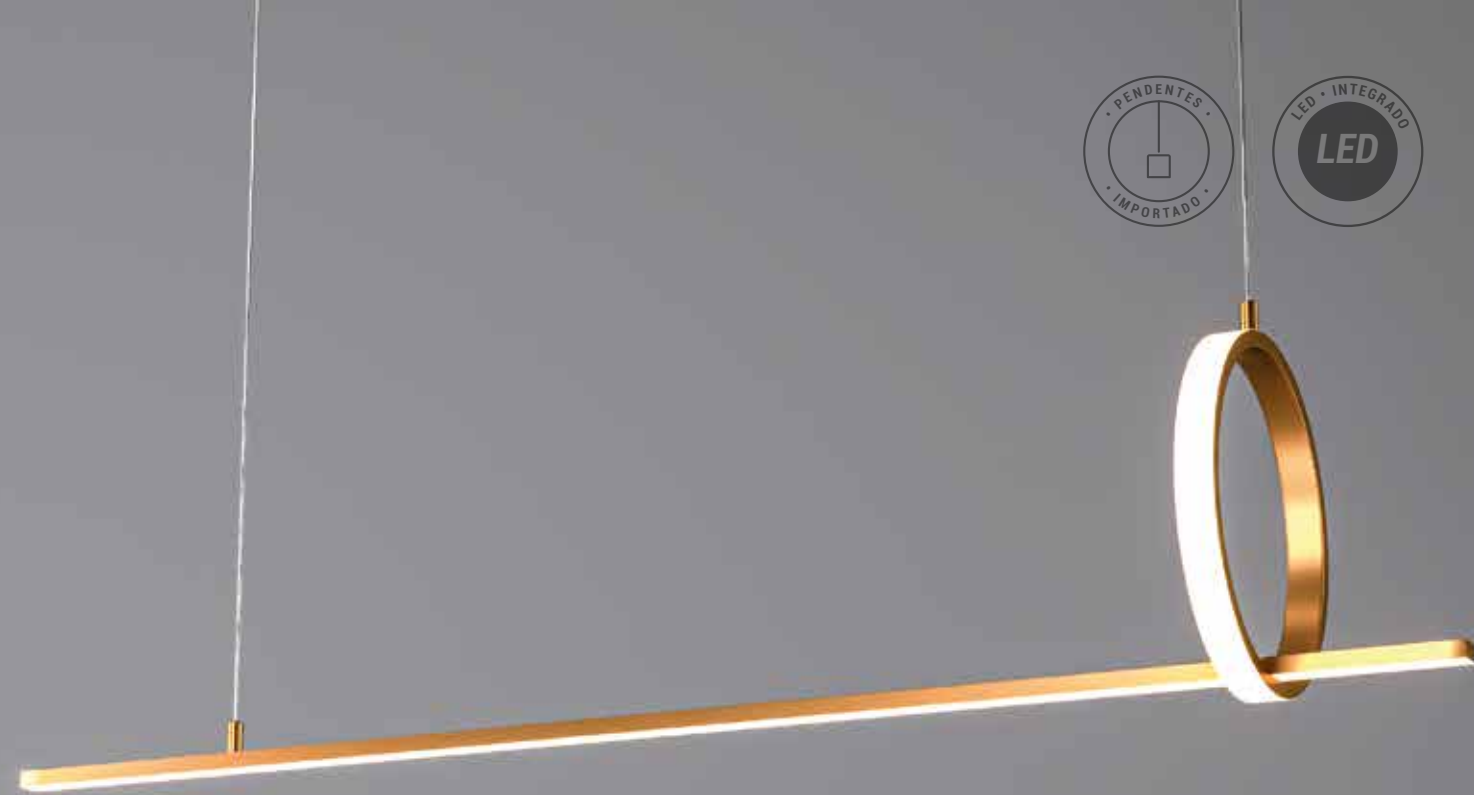

PENDENTE
PROFILLO

Materiais:

Cabo de aço eletrificado,
cabo de aço, metal

Lâmpada(s):

LED Integrado (3000K)

Potência:

40W

Tensão:

127V/220V

Embalagem individual:

Caixa