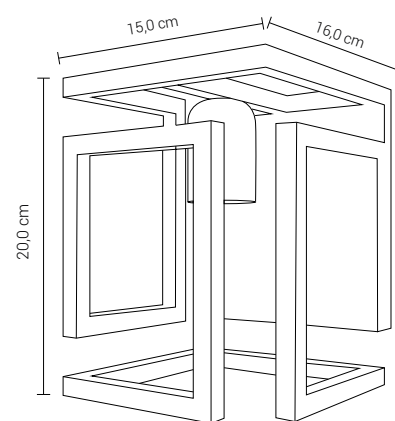

Embalagem coletiva:

Não