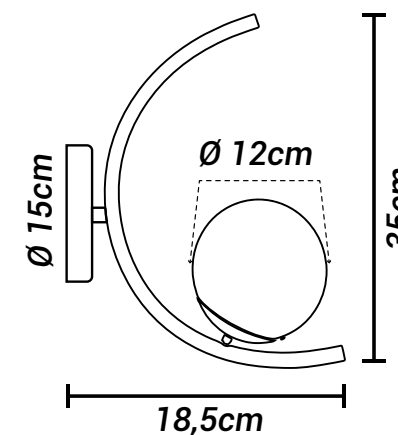

Embalagem coletiva:

Não