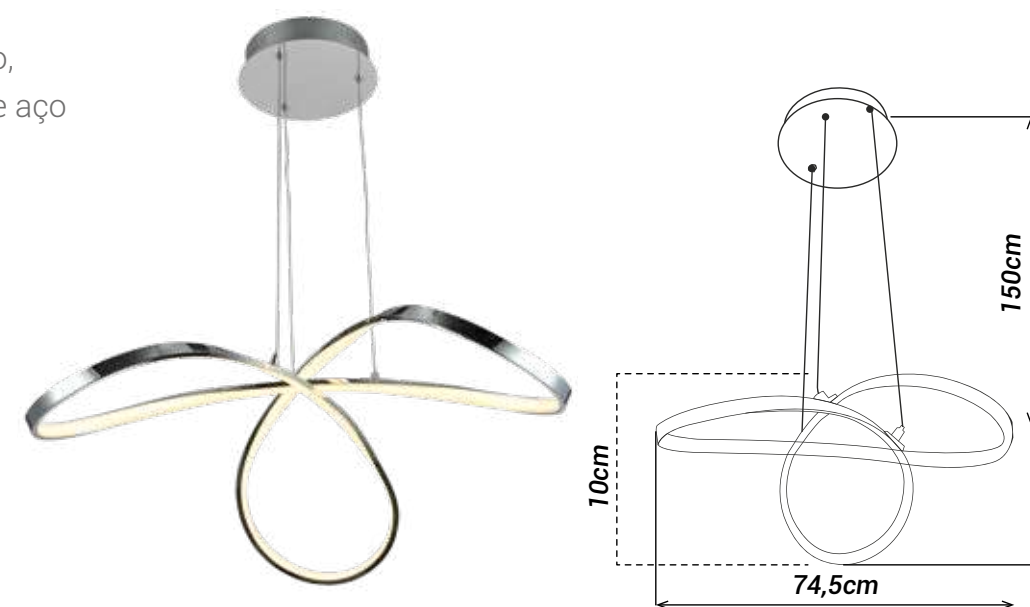

Embalagem coletiva:

Não

Cor	Código
Cromado	OR1210 7908163110518