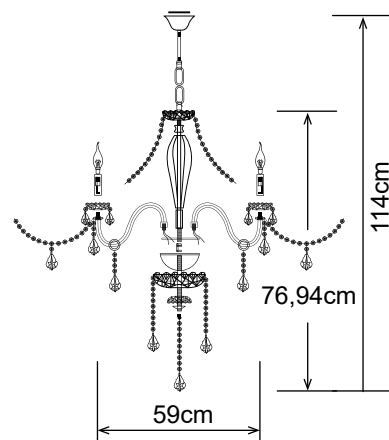

Embalagem coletiva:

Não