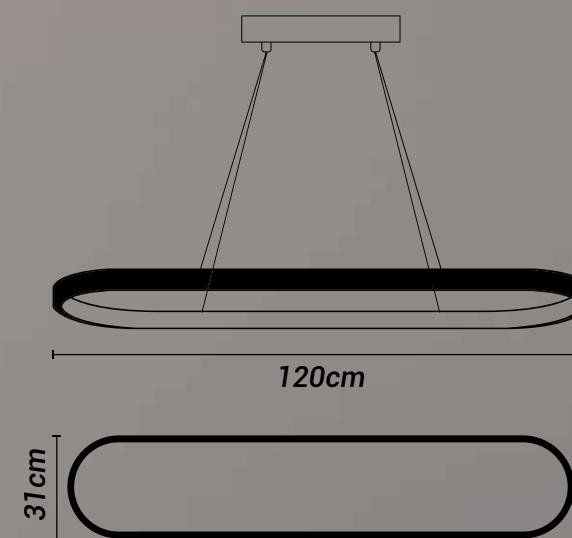

Embalagem coletiva:

Não

Cor	Led	Código
Dourado fosco	OR1772	7908163119917