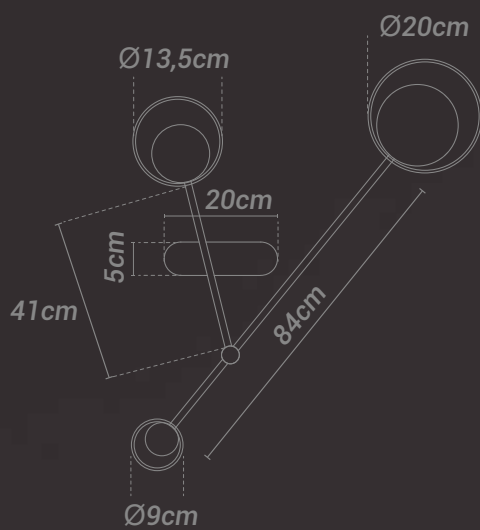

Cores	Led	Código
Preto Fosco/dourado fosco	OR1764	7908163119832