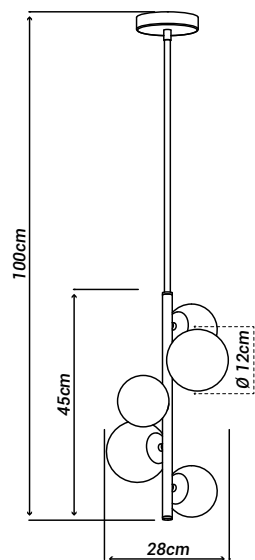

Embalagem coletiva:

Não