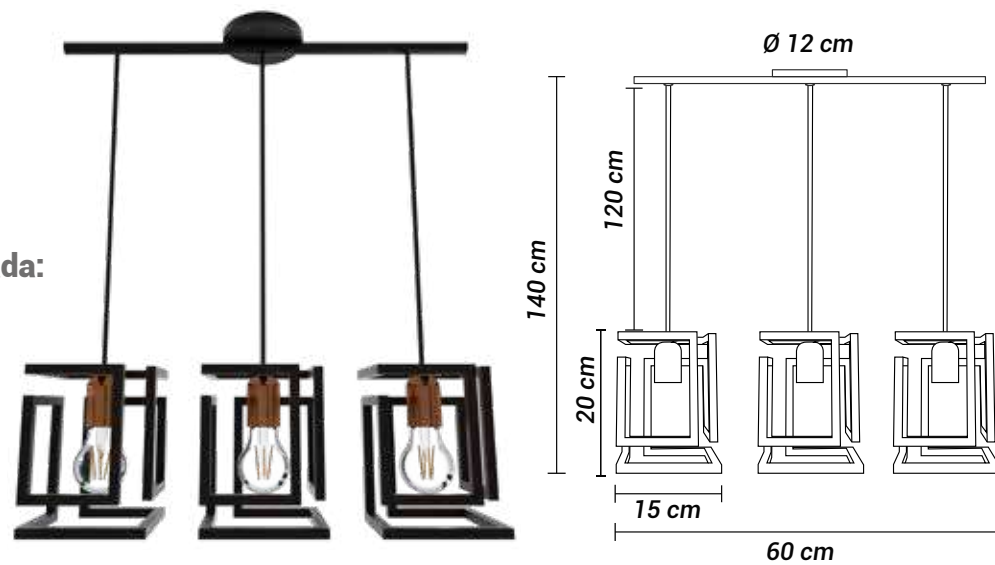

40W (LED)

Tensão:

127V/220V

Embalagem individual:

Caixa

Embalagem coletiva:

Não

LINHA NACIONAL