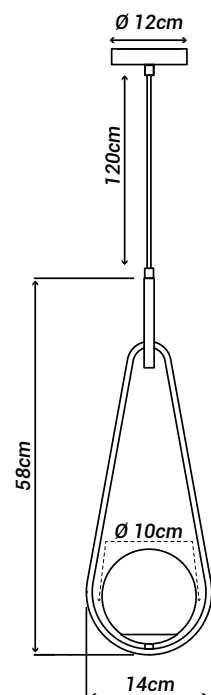

ARANDELA PENDOLO

Cores	1x	Código
Preto Micro	OR1573	7908163116794
Cobre	OR1574	7908163116800
Branco micro	OR1575	7908163116817
Dourado	OR1576	7908163116824
Grafite	OR1577	7908163116831

Materiais:

Alumínio e vidro

Soquete(s):

G9

Lâmpada(s):

Não incluída(s)

Potência máx. por lâmpada:

9W (LED)

Tensão:

127V/220V

Embalagem individual:

Caixa