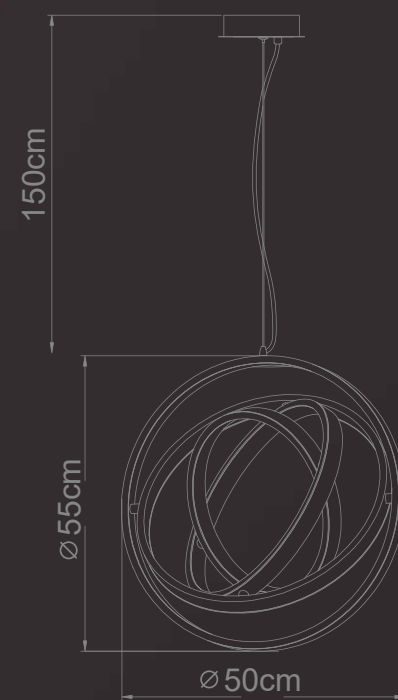

Embalagem coletiva:

Não

Cor	Led	Código
65W - 3000K/Preto Fosco	OR1208	7908163110495