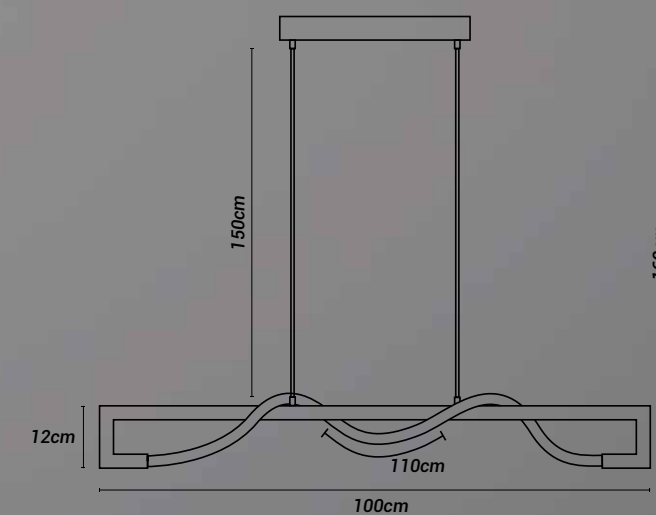

Embalagem coletiva:

Não

Cor	Led	Código
Preto Fosco	OR1639	7908163117562