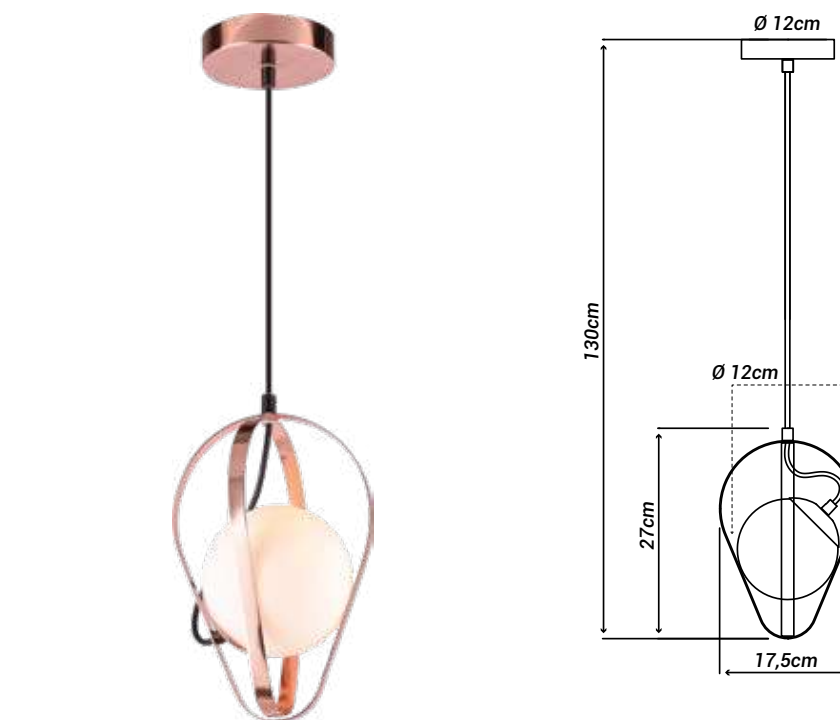

Embalagem coletiva:

Não

Vidro | Estrutura	1x	Código
Opalino/Rosê gold	OR1177	7908163110181