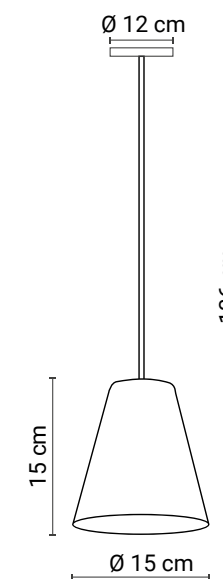

LINHA NACIONAL

Imagens meramente ilustrativas

LINHA NACIONAL

Imagens meramente ilustrativas

PLAFON/ARANDELA EDISON

Estrutura | Soquete	4x	6x	Código de barras
Branco micro/Cobre	OR1079		7908163108010
Preto micro/Cobre	OR501		7908163105682
Preto micro total	OR1078		7908163108003
Branco micro/Cobre		OR1081	7908163108034
Preto micro/Cobre		OR502	7908163105699
Preto micro total		OR1080	7908163108027

Materiais:

Alumínio

Soquete(s):

E27

Lâmpada(s):

Não incluída(s)

Potência máx. por lâmpada:

40W (LED)

Tensão:

127V/220V

Embalagem individual:

Caixa

Embalagem coletiva:

Não

52

PENDENTE UNA15

Estrutura | Cabo	1x	Código
Branco brilho/branco	OR150	7898600539661
Cobre/preto	OR152	7898600539685
Grafite/preto	OR1286	7908163111874
Preto brilho/preto	OR154	7898600539708

Materiais:

Alumínio e cabo PP

Soquete(s):

E27

Lâmpada(s):

Não incluída(s)

Potência máx. por lâmpada:

40W (LED)

Tensão:

127V/220V

Embalagem individual:

Caixa

Embalagem coletiva:

Não

*Acabamento interno branco brilho

53