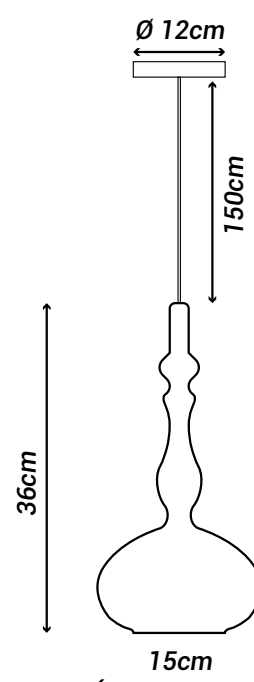

Embalagem coletiva:

Não