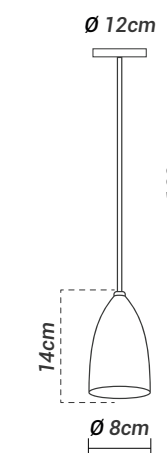

Embalagem coletiva:

1x = 10 Peças

3x = Não

Estrutura | Cabo	1x	Código
Branco brilho/branco	OR037	7898600538534
Cobre/preto	OR038	7898600538541
Escovado/cristal	OR039	7898600538558
Grafite/preto	OR1279	7908163111805
Preto brilho/preto	OR041	7898600538572

*Acabamento interno branco brilho