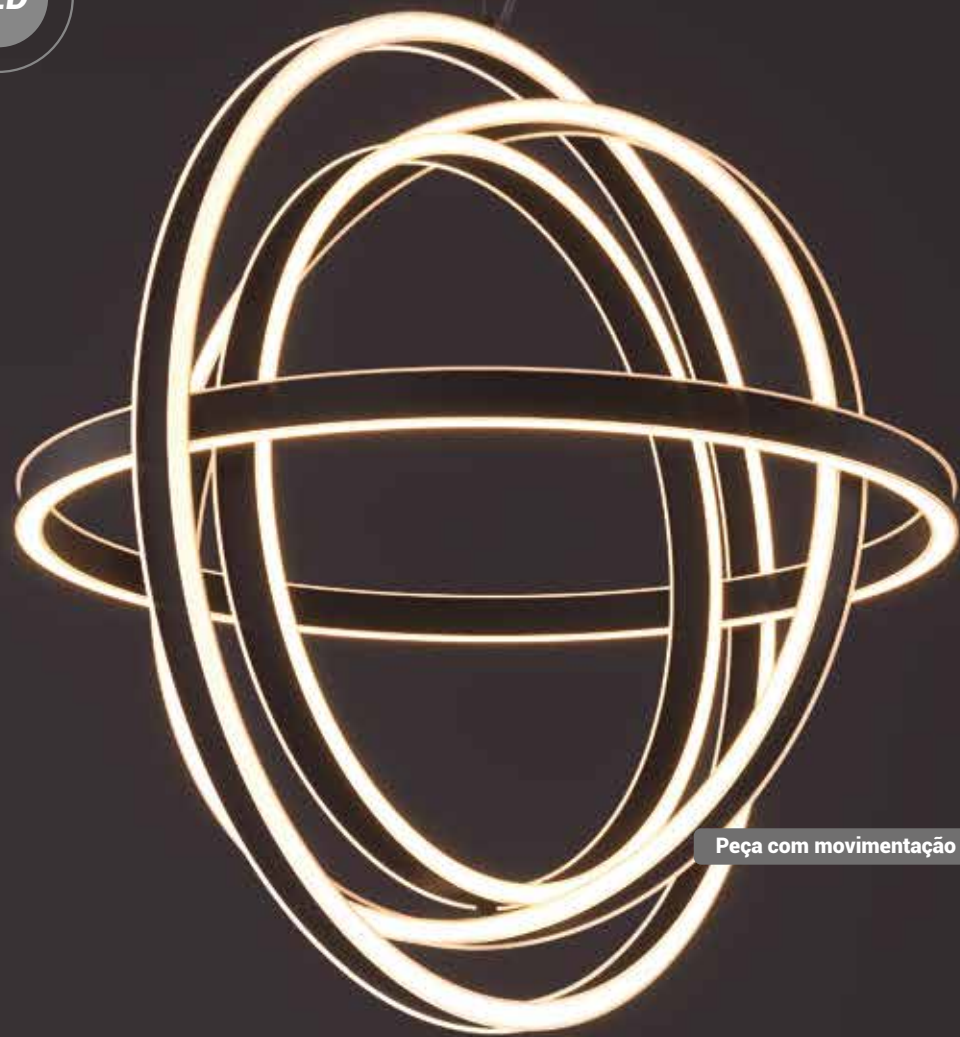

Peça com movimentação dos arcos

PENDENTE RING

Materiais:

Metal, Siliconflex, cabo de aço, cabo PP

Lâmpada(s):

LED Integrado (3000K)

Potência máx:

65W

Tensão:

127V/220V

Embalagem individual:

Caixa