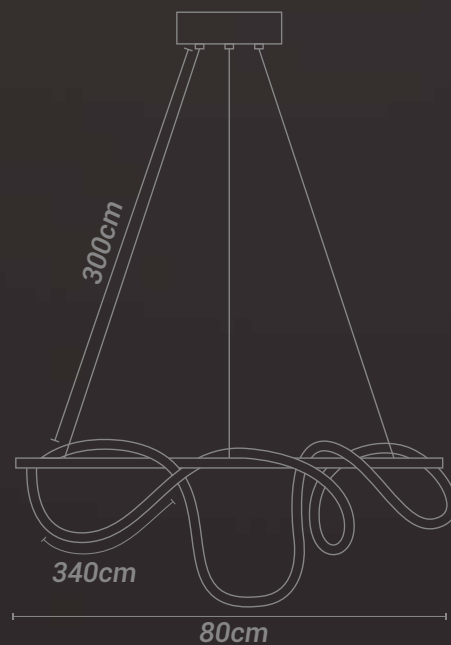

Tensão:

127V/220V

Embalagem individual:

Caixa

Embalagem coletiva:

Não

Cor	Led	Código
Dourado fosco	OR1506	7908163116046

PENDENTE SCRIBBLE