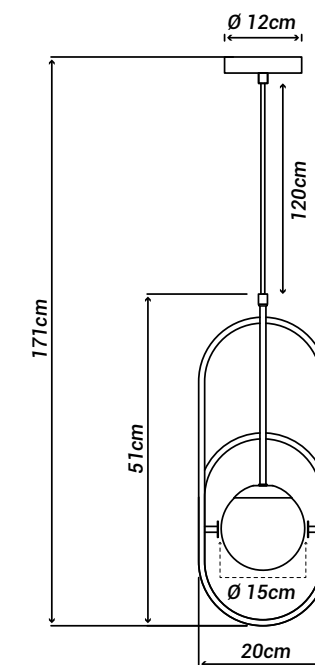

Embalagem coletiva:

Não