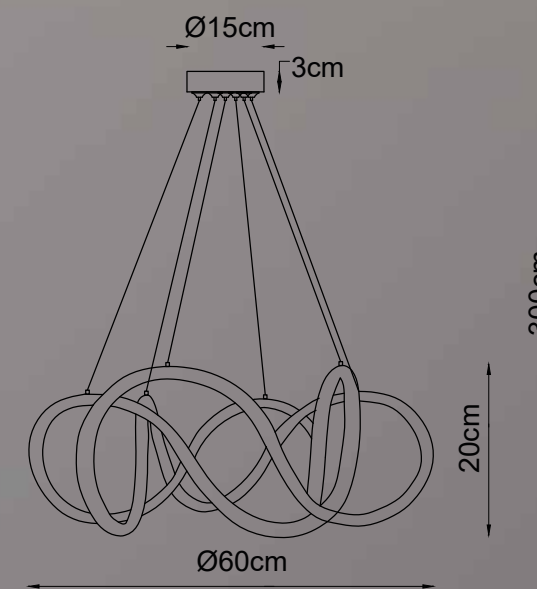

Embalagem coletiva:

Não

Cores	Led	Código
Dourado	OR1821	7908163120821
Rosé Gold	OR1822	7908163120838