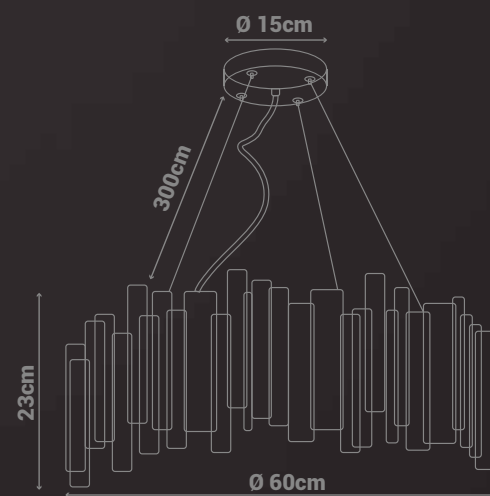

Embalagem coletiva:

Não

Cor	11x	Código
Dourado fosco	OR1500	7908163114974