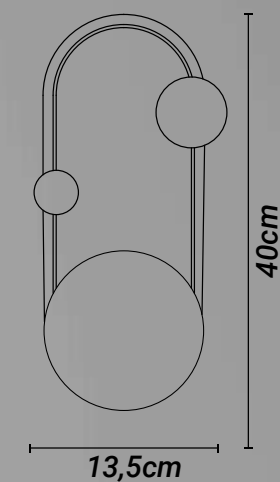

Cores	Led	Código
Preto Fosco/Dourado fosco	OR1765	7908163119849