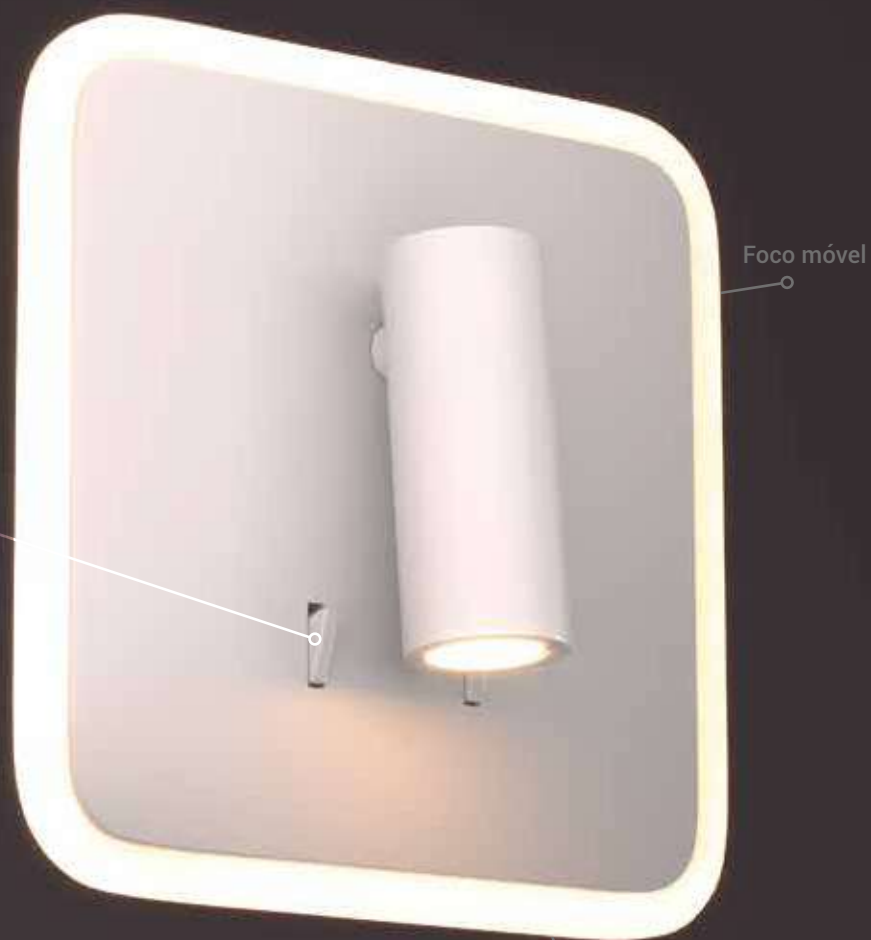

Ligar/desligar Lâmpada

Cores	Led	Código
Branco fosco	OR1757	7908163119764

ARANDELA ZIMA

Materiais:

Acrílico e alumínio

Lâmpada(s):

LED integrado (3000K)

Potência máx. total:

13W (LED)

Tensão:

127V/220V

Embalagem individual:

Caixa

Embalagem coletiva:

Não