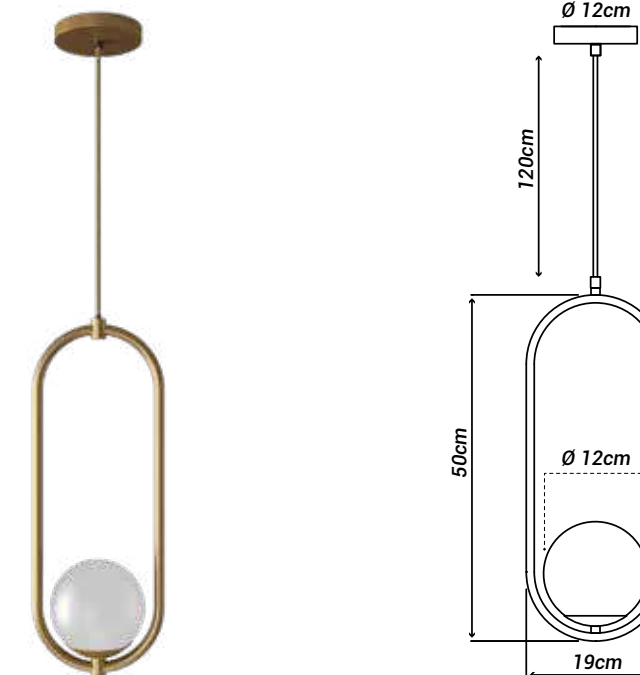

Materiais:

Alumínio, vidro e cabo de tecido

Soquete(s):

G9

Lâmpada(s):

Não incluída(s)

Potência máx. por lâmpada:

9W (LED)

Tensão:

127V/220V

Embalagem individual:

Caixa

Embalagem coletiva:

Não

11

LINHA NACIONAL

- Materiais:**
Alumínio, vidro e cabo com tecido
- Soquete(s):**
G9
- Lâmpada(s):**
Não incluída(s)
- Potência máx. por lâmpada:**
9W (LED)
- Tensão:**
127V/220V
- Embalagem individual:**
Caixa
- Embalagem coletiva:**
Não