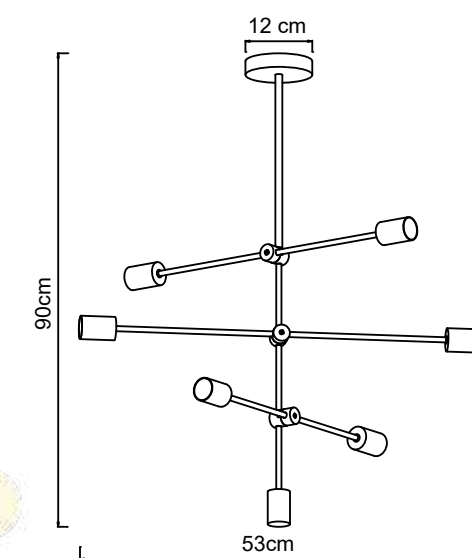

Embalagem coletiva:

Não

Cores	6x	Código
Dourado fosco	OR1188	7908163110297