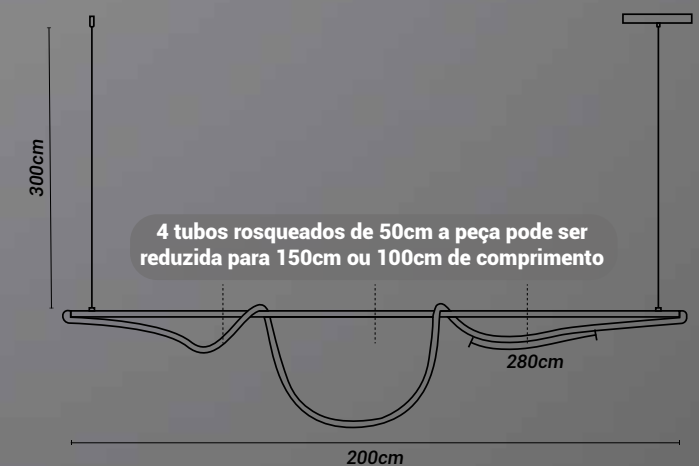

Embalagem coletiva:

Não

Cores	Led	Código
Dourado fosco	OR1505	7908163116039