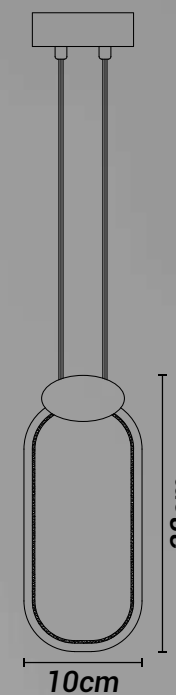

Embalagem coletiva:

Não

Cores / Cabo	Led	Código
Preto Fosco / Preto	OR1760	7908163119795
Dourado / Dourado	OR1761	7908163119801