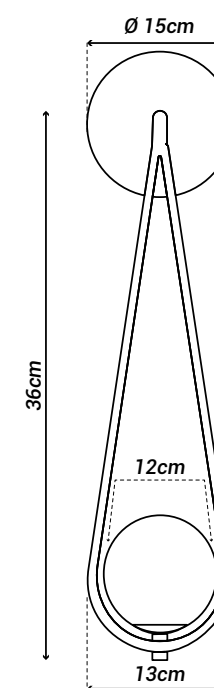

LINHA NACIONAL

Imagens meramente ilustrativas

PENDENTE PENDOLO

Estrutura | Cabo	1x	Código
Preto Micro/Preto	OR1568	7908163116756
Cobre/Cobre	OR1569	7908163116763
Branco Micro/Branco	OR1570	7908163116770
Dourado/Dourado	OR1178	7908163110198
Grafite/Grafite	OR1572	7908163116787

Materiais:

Alumínio, vidro e cabo com tecido

Soquete(s):

G9

Lâmpada(s):

Não incluída(s)

Potência máx. por lâmpada:

9W (LED)

Tensão:

127V/220V

Embalagem individual:

Caixa

Embalagem coletiva:

Não

20

ARANDELA PENDOLO

Cores	1x	Código
Preto Micro	OR1573	7908163116794
Cobre	OR1574	7908163116800
Branco micro	OR1575	7908163116817
Dourado	OR1576	7908163116824
Grafite	OR1577	7908163116831

Materiais:

Alumínio e vidro

Soquete(s):

G9

Lâmpada(s):

Não incluída(s)

Potência máx. por lâmpada:

9W (LED)

Tensão:

127V/220V

Embalagem individual:

Caixa

Embalagem coletiva:

Não

21

LINHA NACIONAL

Imagens meramente ilustrativas