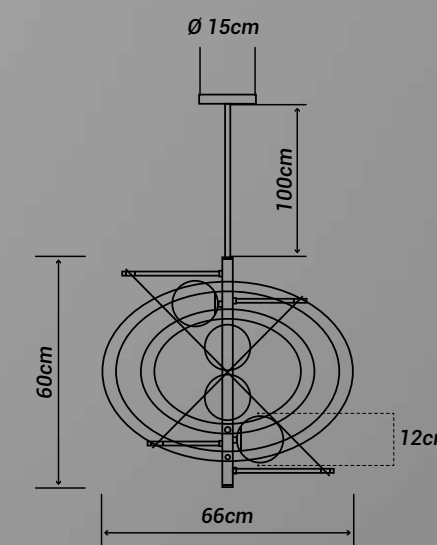

Embalagem coletiva:

Não

Vidro | Estrutura	4x	Código
Opalino/dourado mate	OR1217	7908163110587