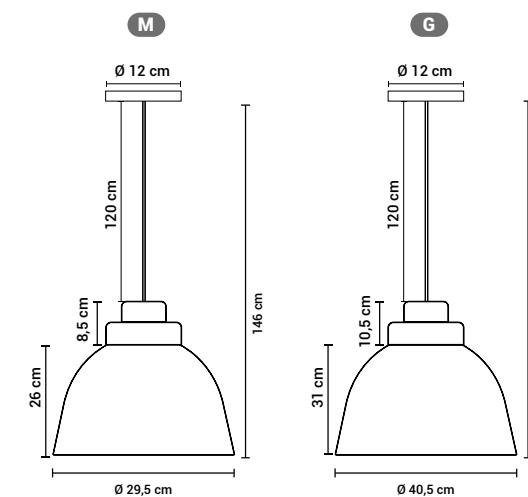

Embalagem coletiva:

Não