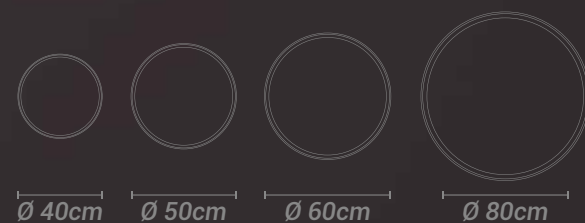

Diametro / Cor / Potência	Led	Código
Ø40/60cm | Branco | 53W	OR1788	7908163120432
Ø40/60cm | Preto | 53W	OR1789	7908163120449
Ø40/60cm | Dourado | 53W	OR1790	7908163120456
Ø40/60cm | Cobre | 53W	OR1791	7908163120463
Ø40/50cm | Branco | 46W	OR1748	7908163119399
Ø40/50cm | Preto | 46W	OR1749	7908163119405
Ø40/50cm | Dourado | 46W	OR1750	7908163119740
Ø40/50cm | Cobre | 46W	OR1796	7908163120517
Ø40/50/60cm | Branco | 80W	OR1751	7908163119412
Ø40/50/60cm | Preto | 80W	OR1752	7908163119429
Ø40/50/60cm | Dourado | 80W	OR1753	7908163119757
Ø40/50/60cm | Cobre | 80W	OR1797	7908163120524
Ø40/60/80cm | Branco | 110W	OR1754	7908163120128
Ø40/60/80cm | Preto | 110W	OR1755	7908163120135
Ø40/60/80cm | Dourado | 110W	OR1756	7908163120142
Ø40/60/80cm | Cobre | 110W	OR1787	7908163120425