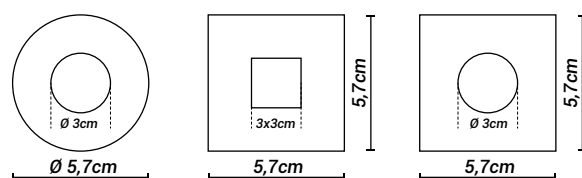

* Soquete Incluso

Medidas das peças		
	Largura	Comprimento
○	Ø5,7cm	
□	5,7cm	5,7cm
■	5,7cm	5,7cm
Nicho de corte		
○	Ø4cm	Ø4cm
□	4cm	4cm
■	4cm	4cm

LINHA TÉCNICA

Imagens meramente ilustrativas

SPOT DE SOBREPOR