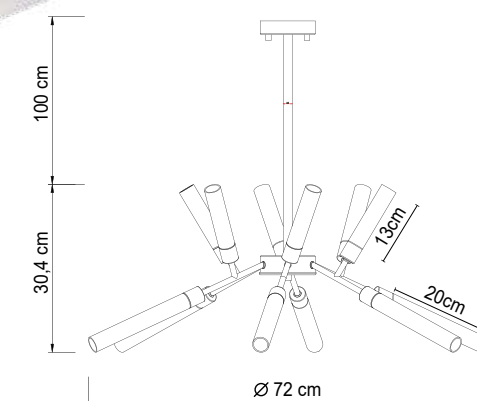

LINHA IMPORTADO

LINHA IMPORTADO

Imagens meramente ilustrativas

Imagens meramente ilustrativas

PENDENTE ASTOR

Materiais:

Metal e cabo PP

Soquete(s):

E14

Lâmpada(s):

Não incluída(s)

Potência máx. por lâmpada:

25W (LED)

Tensão:

127V/220V

Embalagem individual:

Caixa

Embalagem coletiva:

Não

Cores	8x	Código
Dourado	OR1191	7908163110327

110

PENDENTE BLOW

Materiais:

Metal, vidro e haste fixa

Soquete(s):

G9

Lâmpada(s):

Não incluída(s)

Potência máx. por lâmpada:

9W (LED)

Tensão:

127V/220V

Embalagem individual:

Caixa

Embalagem coletiva:

Não

Vidro | Estrutura	12x	Código
Acetinado/Preto fosco/Bronze	OR1265	7908163111072

06 vidros tamanho (13cm)
06 vidros tamanho (20cm)

111