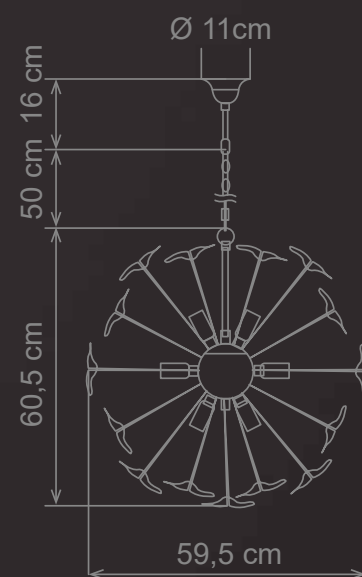

Vidro | Estrutura	8x	Código
Transparente/dourado mate	OR1218	7908163110594