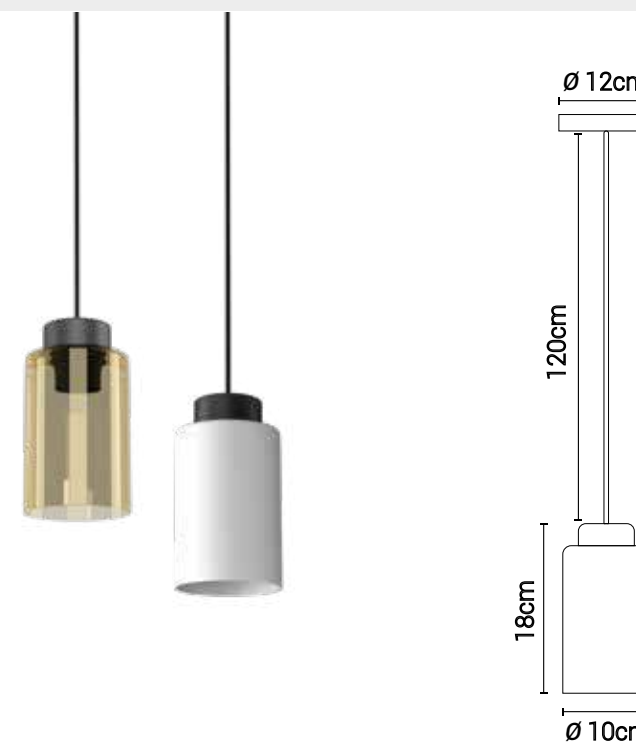

Embalagem coletiva:

Não

Vidro | Estrutura | Cabo	1x	Código
Opalino / Preto Micro / Preto	OR1571	7908163117647
Âmbar / Preto Micro / Preto	OR1684	7908163117661