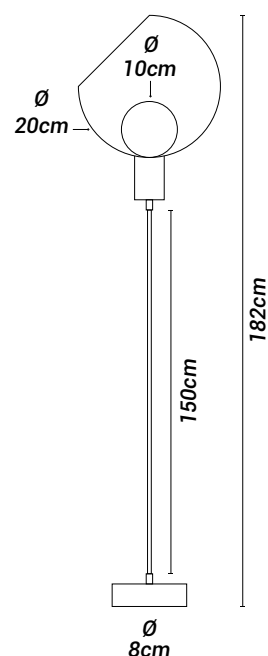

LINHA IMPORTADO

Imagens meramente ilustrativas

COLUNA OCCHIO

Materiais:

Vidro, metal e mármore

Soquete(s):

G9

Lâmpada(s):

Não incluída(s)

Potência máx. por lâmpada:

9W (LED)

Tensão:

127V/220V

Embalagem individual:

Caixa

Embalagem coletiva:

Não

Vidro | Estrutura | Base	1x	Código
Fumê / Opalino / Rose gold / Mármore	OR1641	7908163117586
Fumê / Opalino / Dourado / Mármore	OR1642	7908163117593

LINHA IMPORTADO

Imagens meramente ilustrativas

PENDENTE OCCHIO

Materiais:

Vidro, metal e cabo PP

Soquete(s):

G9

Lâmpada(s):

Não incluída(s)

Potência máx. por lâmpada:

9W (LED)

Tensão:

127V/220V

Embalagem individual:

Caixa

Embalagem coletiva:

Não

Vidro | Estrutura	1x	Código
Fumê / Opalino / Rose gold	OR1640	7908163117579