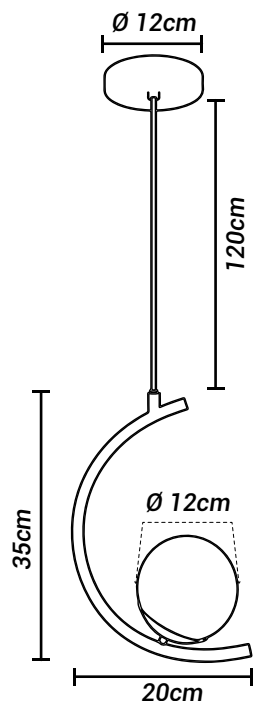

Embalagem coletiva:

Não

16