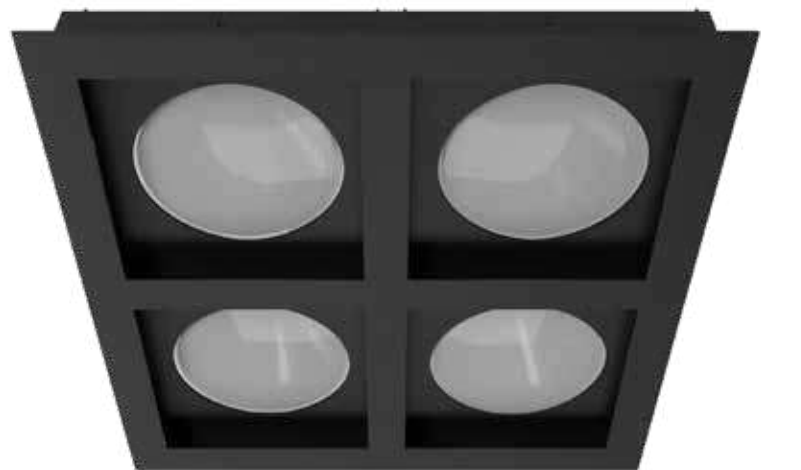

* Soquete Incluso

Medidas das peças

	Largura	Comprimento	Altura
	9cm	9cm	3,12cm
	9cm	16cm	3,12cm
	9cm	23cm	3,12cm
	16cm	16cm	3,12cm
Nicho de corte			
	7cm	5,5cm	
	7cm	14cm	
	7cm	21cm	
	14cm	14cm	

LINHA TÉCNICA