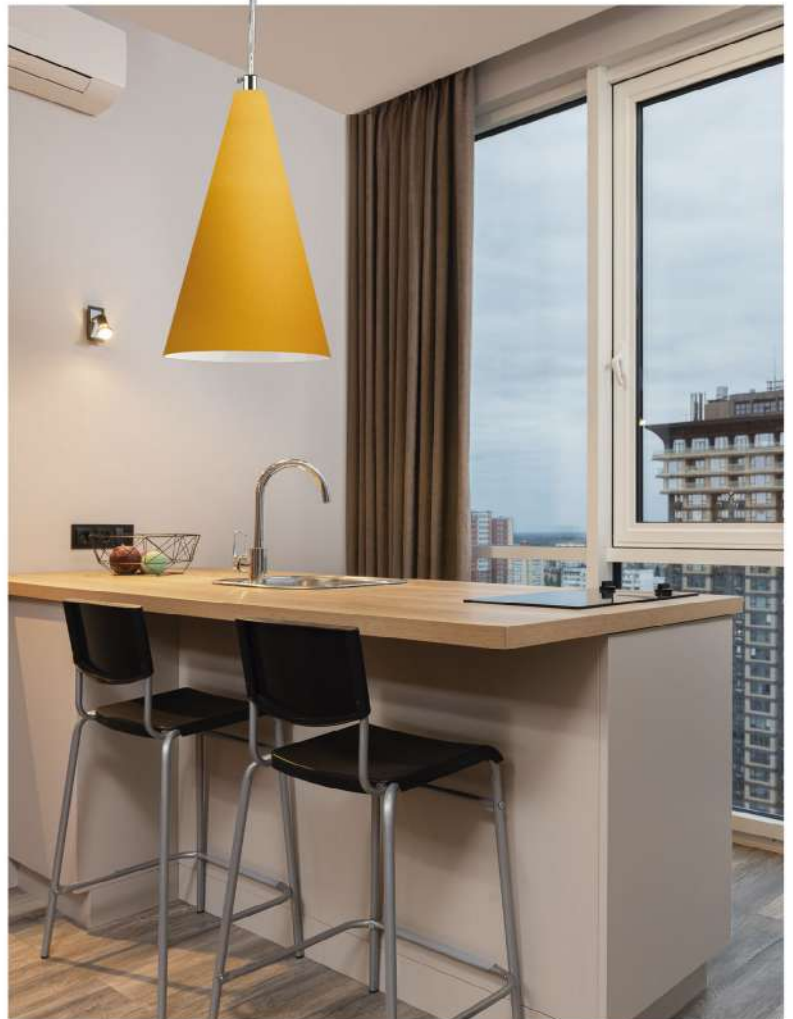

Pendente Saturno

Cód: VP625
VP625-COB
Medidas: 38x53cm

linha alum colors

Cabo: 1,00 metro
Soquete: E-27V

Pendente Unik

Medidas: 15,5x18cm

BRANCO	VPC2-1
PRETO	VPC2-2
VERMELHO	VPC2-4
AMARELO	VPC2-5
ESCOVADO	VPC2-6
CAFÉ	VPC2-CAF
COBRE	VPC2-CAB
DOURADO FOSCO	VPC2-DOU