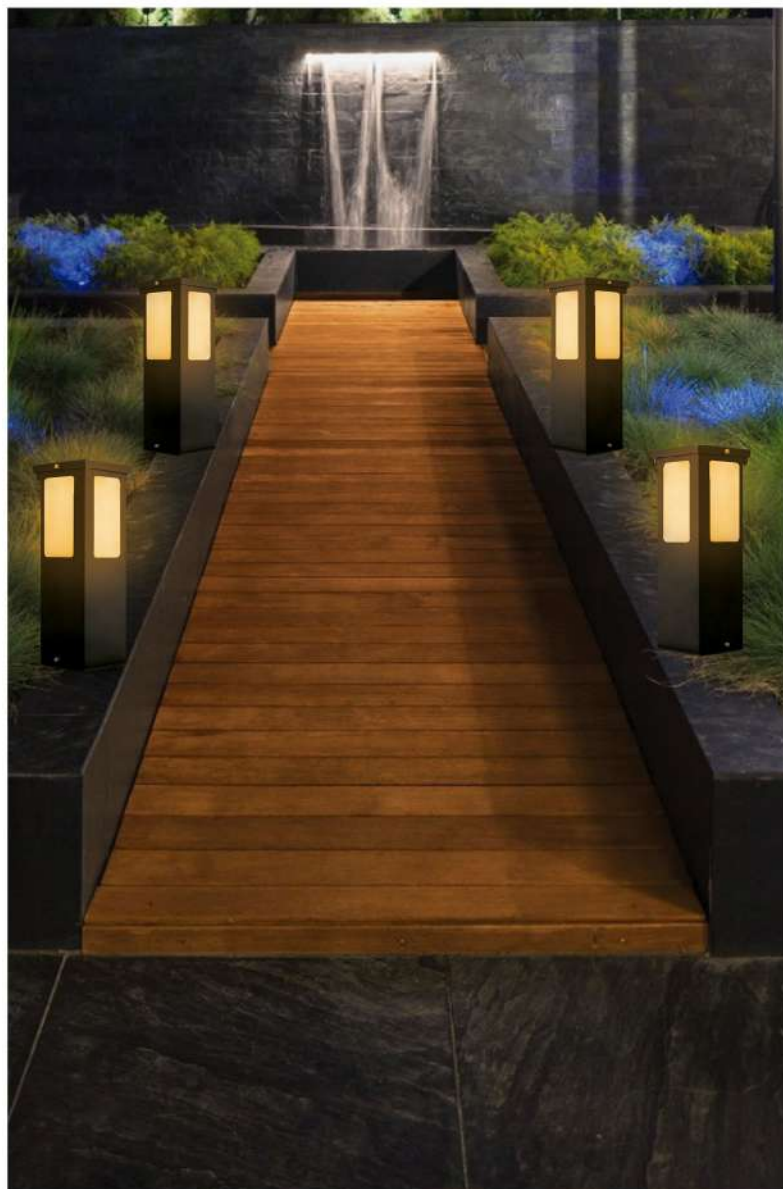

new

linha poste balizador

Poste Balizador de Alumínio Branco

PT01-1
Medidas: 30cm

PT02-1
Medidas: 40cm

PT03-1
Medidas: 50cm

Soquete: E-27V

Poste Balizador de Alumínio Café