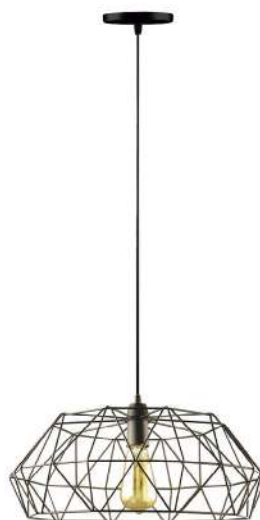

Pendente Adrian

Medidas: 24x24cm

PRETO VP613
COBRE VP613-COB
DOURADO VP613-DOU