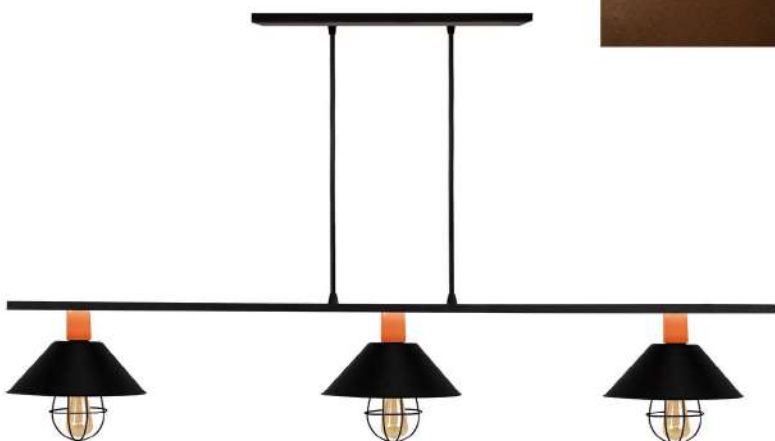

Vesper

2022

ilumine com **estilo**

vesperiluminacao.com.br

new
linha magno

Pendente Magno
Cacau

MG01
Medidas: 43x20cm

Pendente Magno
Peroba

new

linha drop

Arandela Drop
Cód (2 lâmpadas)
DP01, DP02-COB
Medidas: 20x40cm

Cód (4 lâmpadas)
DP03, DP04-COB
Medidas: 20x80cm

Bocal E-27

Cabo: 1,00 metro
Bocal E-27

Pendente Anne
Cód: AN01 (preto)
AN02-COB
Medidas: 30x110cm

Pendente Drop
Cód: DP05
DP06 COBRE
Medidas: 30x150cm

new

linha spots

Bocal: E-27
Medida do copo: 12x8 cm

Spot 06 lâmpadas

BRANCO	SP06-1
PRETO	SP06-2
COBRE	SP06-COB
PRETO/COBRE	SP06-PF/COB

Medida da canopla: 70,4cm