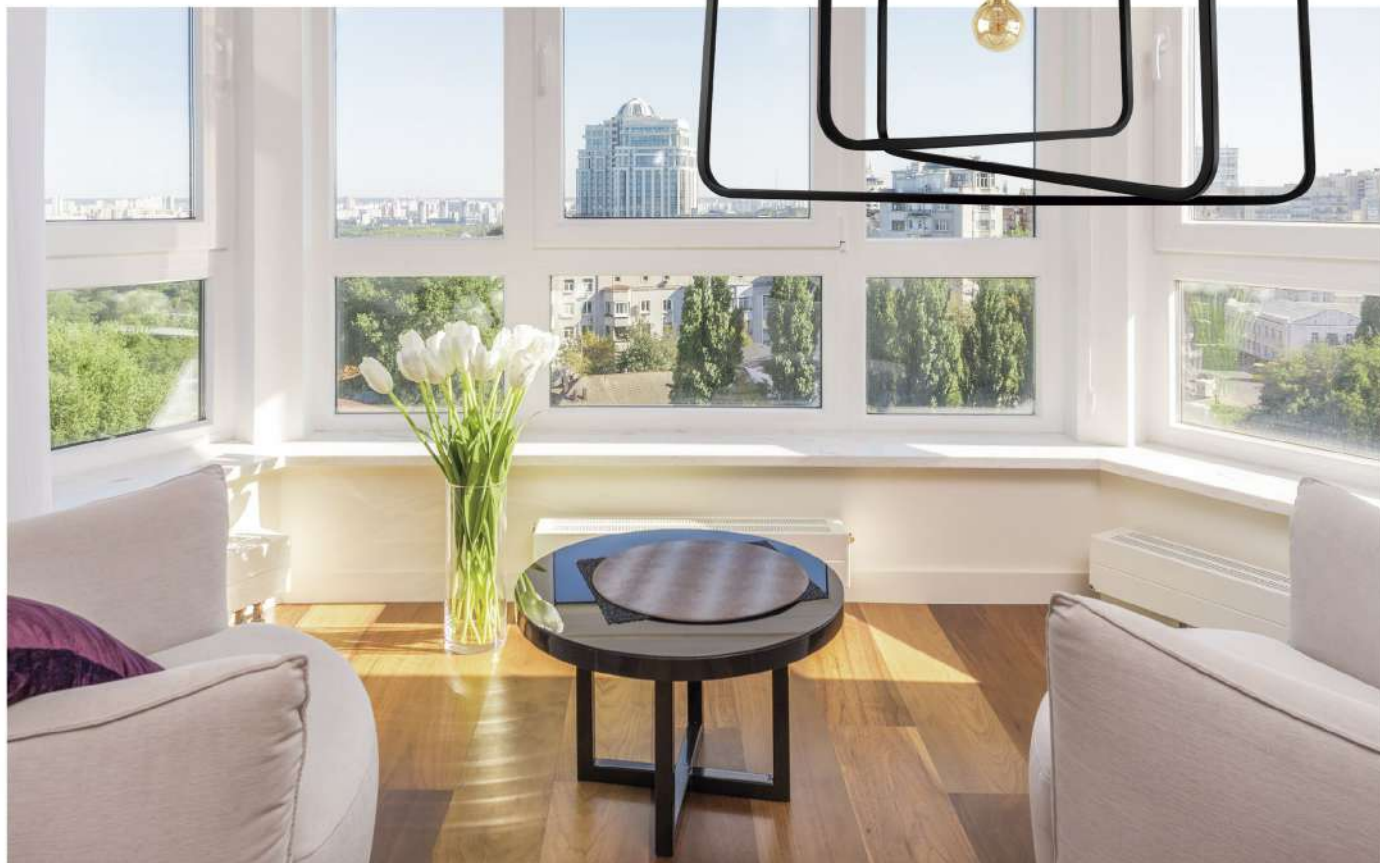

new
linha **infinity**

Cabo: 1,00 metro
Soquete: E-27V

Pendente Infinity Alpha
Cód: VP628 (preto)
VP628-COB
Medidas: 93x43cm

Pendente Infinity
Moderno
Cód: VP631 (preto)
VP631-COB
Medidas: 23x60cm