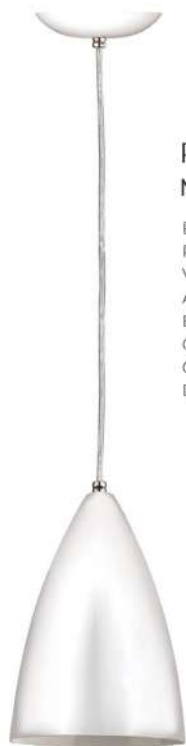

Pendente Ônix

Medidas: 17x26cm

BRANCO	VPC7-1
PRETO	VPC7-2
VERMELHO	VPC7-4
AMARELO	VPC7-5
ESCOVADO	VPC7-6
CAFÉ	VPC7-CAF
COBRE	VPC7-CAB
DOURADO FOSCO	VPC7-DOU