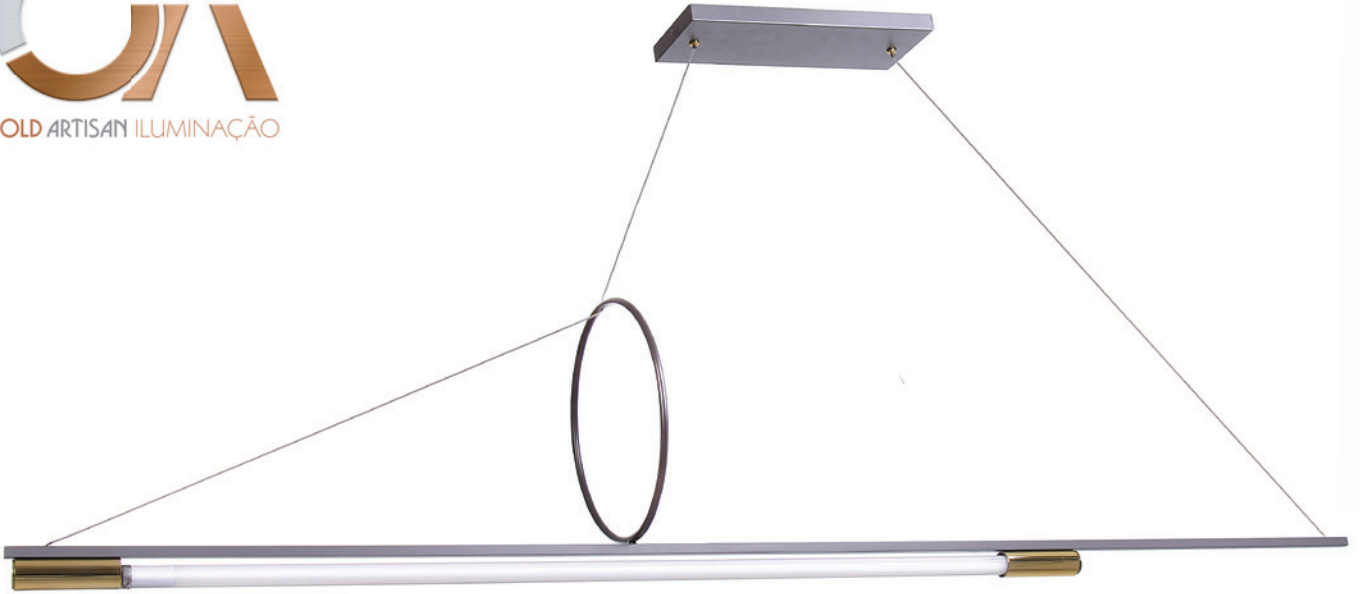

ABJ 5533 - 2 LED

↑ Alt 220
 ↔ Larg 105
 ↗ Prof 260
 Globo 100

AR 5532 - 1 LED

↑ Alt 280
 ↗ Ø 165

ABJ 5534 - 1 LED

OLD ARTISAN ILUMINAÇÃO

2021

PD 5530 - 1 Tubular TB Led
 PD 5531 - C-1100 x A-310 x L-260 - 1 Tubular TB Led