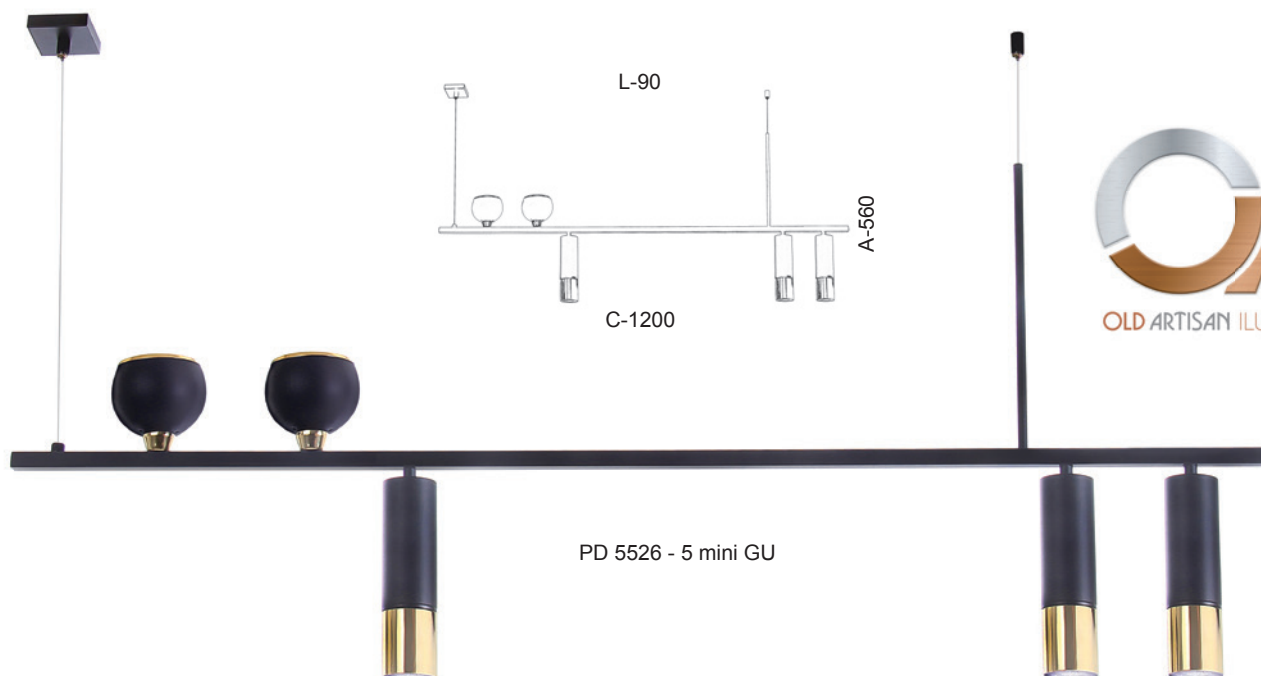

ABJ 5533 - 2 LED

↑ Alt 220
 ↔ Larg 105
 ↗ Prof 260
 Globo 100

AR 5532 - 1 LED

↑ Alt 280
 ↗ Ø 165

ABJ 5534 - 1 LED

OLD ARTISAN ILUMINAÇÃO

2021

PD 5530 - 1 Tubular TB Led
 PD 5531 - C-1100 x A-310 x L-260 - 1 Tubular TB Led

A-360

PD 5529 - 10 Halopin

PD 5528 - 2 mini GU - 2 Halopin

PD 5527 - 5 mini GU

PD 5526 - 5 mini GU

PD 5517 - 8 Halopin

PLF 5516 - 6 Halopin

PD 5515 - 1 Halopin

AR 5514 - 1 Halopin

PD 5513 - 6 Halopin

AR 5512 - 1 Halopin

PD 5510 - 1 E27
PD 5511 - Ø 200 x A 260 - 1 E27

PD 5508 - 1 Halopin
PD 5509 - Ø 120 x A 180 - 1 Halopin

OLD ARTISAN ILUMINAÇÃO

PD 5503 - 1 Halopin