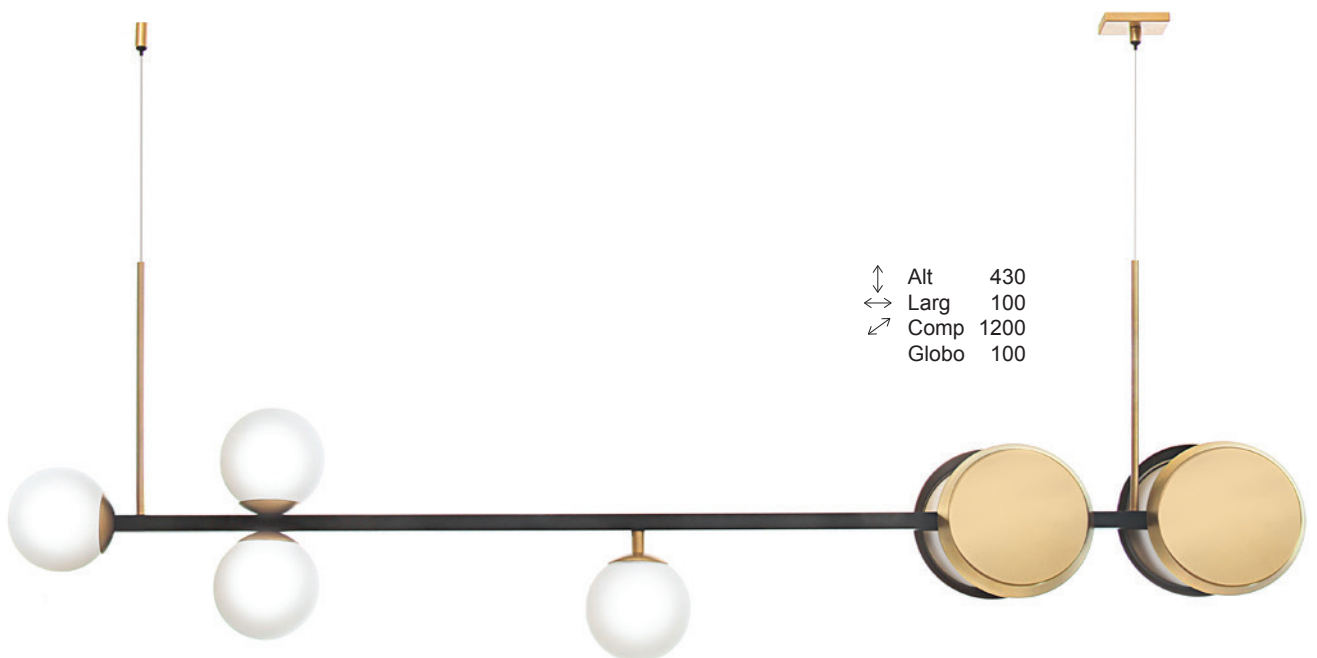

OLD ARTISAN ILUMINAÇÃO

Produtos: Cores de acabamentos.

Acabamentos dos vidros

Acabamentos dos tubos

↑ Alt 1000
 ↔ Larg 110
 ↗ Prof 50

AR 5665 - 3 LED 5,5w 2700k

↑ Alt 1200
 ↔ Larg 140
 ↗ Prof 70

AR 5666 - 3 LED 5,5w 2700k

↑ Alt 600
 ↔ Larg 110
 ↗ Prof 50

AR 5664 - 2 LED 5,5w 2700k

↑↓ Alt 740
 ↔ Larg 230
 ↗ Prof 160

PLF 5663 - 1 MR11 / 2 LED 5,5w 2700k

↑↓ Alt 750
 ↔ Larg 150
 ↗ Prof 60

PD 5660- 2 LED 5,5w 2700k

↑↓ Alt 400
 ↔ Larg 120
 ↗ Prof 60

PD 5661 - 2 LED 5,5w 2700k

↑↓ Alt 400
 ↔ Larg 140
 ↗ Prof 130
 Globo 80

AR 5662 - 1 G9 / 1 LED 5,5w 2700k

↕	Alt	170
↔	Larg	150
↗	Prof	60

PD 5659 - 1 LED 5,5w 2700k

↕	Alt	275
↔	Larg	115
↗	Prof	75

AR 5658 - 1 LED 5,5w 2700k