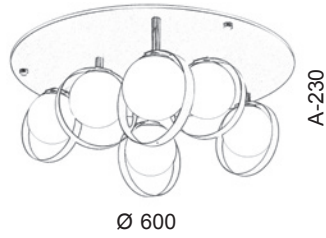

ABJ 5533 - 2 LED

↑ Alt 220
 ↔ Larg 105
 ↗ Prof 260
 Globo 100

AR 5532 - 1 LED

↑ Alt 280
 ↗ Ø 165

ABJ 5534 - 1 LED

OLD ARTISAN ILUMINAÇÃO

2021

PD 5530 - 1 Tubular TB Led
 PD 5531 - C-1100 x A-310 x L-260 - 1 Tubular TB Led

A-360

PD 5529 - 10 Halopin

PD 5528 - 2 mini GU - 2 Halopin

PD 5527 - 5 mini GU

PD 5526 - 5 mini GU

PD 5517 - 8 Halopin

PLF 5516 - 6 Halopin

PD 5515 - 1 Halopin

AR 5514 - 1 Halopin

PD 5513 - 6 Halopin

AR 5512 - 1 Halopin

PD 5510 - 1 E27
PD 5511 - Ø 200 x A 260 - 1 E27

PD 5508 - 1 Halopin
PD 5509 - Ø 120 x A 180 - 1 Halopin

OLD ARTISAN ILUMINAÇÃO

PD 5503 - 1 Halopin