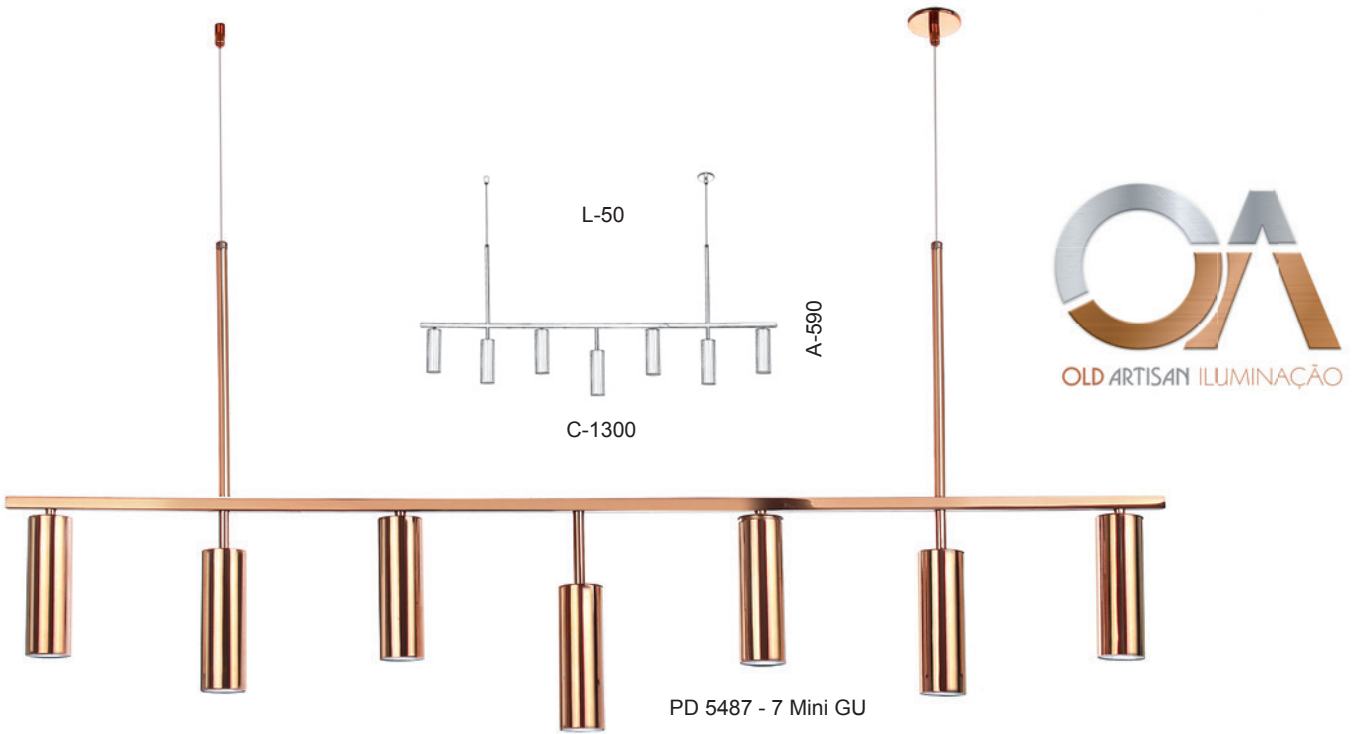

PD 5491 - 6 Halopin

PD 5490 - 7 Halopin

PD 5489 - 6 Mini GU

OLD ARTISAN ILUMINAÇÃO

PD 5485 - 6 Halopin

PD 5484 - 2 Halopin

ABJ 5483 - 1 Halopin

AR 5482 - 1 Halopin

P-150

P-100

PD 5479 - 3 Led 5,5w-2700K
 PD 5480 - Ø 300 x A-360 - 2 Led 5,5w-2700K
 PD 5481 - Ø 250 x A-310 - 2 Led 5,5w-2700K

Ø 410

A-480

PD 5476 - 1 E27
 PD 5477 - Ø 300 x A-650 - 1 E27
 PD 5478 - Ø 250 x A-480 - 1 E27

Ø 410

A-850

Ø 410

A-470

PD 5472 - 1 E27
 PD 5473 - Ø 300 x A-360 - 1 E27
 PD 5474 - Ø 250 x A-310 - 1 E27
 PD 5475 - Ø 200 x A-260 - 1 E27

Ø 200

A-540

PD 5471 - 1 Halopin