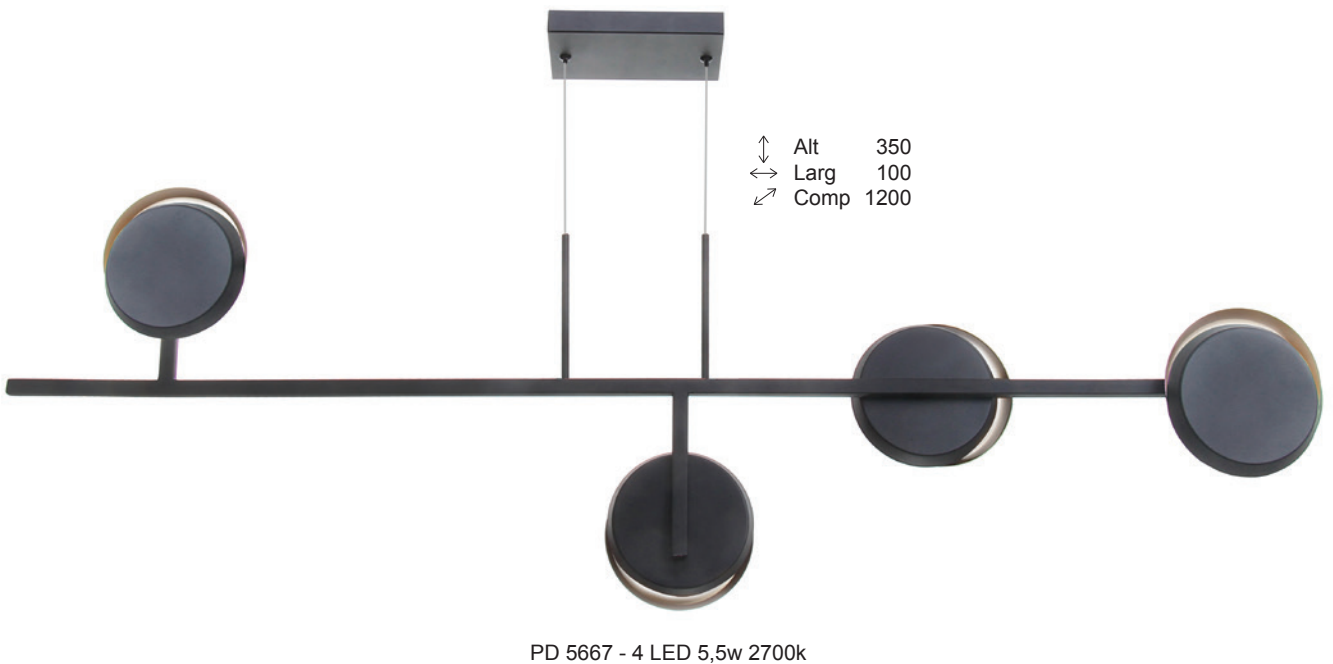

OLD ARTISAN ILUMINAÇÃO

Produtos: Cores de acabamentos.

Acabamentos dos vidros

Acabamentos dos tubos

↑ Alt 1000
 ↔ Larg 110
 ↗ Prof 50

AR 5665 - 3 LED 5,5w 2700k

↑ Alt 1200
 ↔ Larg 140
 ↗ Prof 70

AR 5666 - 3 LED 5,5w 2700k

↑ Alt 600
 ↔ Larg 110
 ↗ Prof 50

AR 5664 - 2 LED 5,5w 2700k

↑↓ Alt 740
 ↔ Larg 230
 ↗ Prof 160

PLF 5663 - 1 MR11 / 2 LED 5,5w 2700k

↑↓ Alt 750
 ↔ Larg 150
 ↗ Prof 60

PD 5660- 2 LED 5,5w 2700k

↑↓ Alt 400
 ↔ Larg 120
 ↗ Prof 60

PD 5661 - 2 LED 5,5w 2700k

↑↓ Alt 400
 ↔ Larg 140
 ↗ Prof 130
 Globo 80

AR 5662 - 1 G9 / 1 LED 5,5w 2700k

↕	Alt	170
↔	Larg	150
↗	Prof	60

PD 5659 - 1 LED 5,5w 2700k

↕	Alt	275
↔	Larg	115
↗	Prof	75

AR 5658 - 1 LED 5,5w 2700k