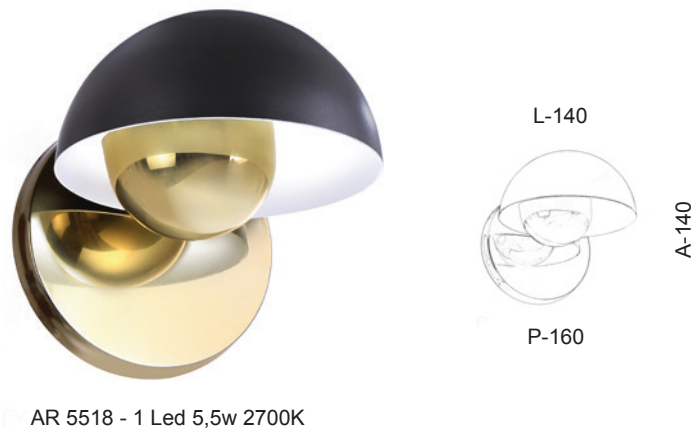

A-360

PD 5529 - 10 Halopin

PD 5528 - 2 mini GU - 2 Halopin

PD 5527 - 5 mini GU

PD 5526 - 5 mini GU

PD 5517 - 8 Halopin

PLF 5516 - 6 Halopin

PD 5515 - 1 Halopin

AR 5514 - 1 Halopin

PD 5513 - 6 Halopin

AR 5512 - 1 Halopin

PD 5510 - 1 E27
PD 5511 - Ø 200 x A 260 - 1 E27

PD 5508 - 1 Halopin
PD 5509 - Ø 120 x A 180 - 1 Halopin

OLD ARTISAN ILUMINAÇÃO

PD 5503 - 1 Halopin