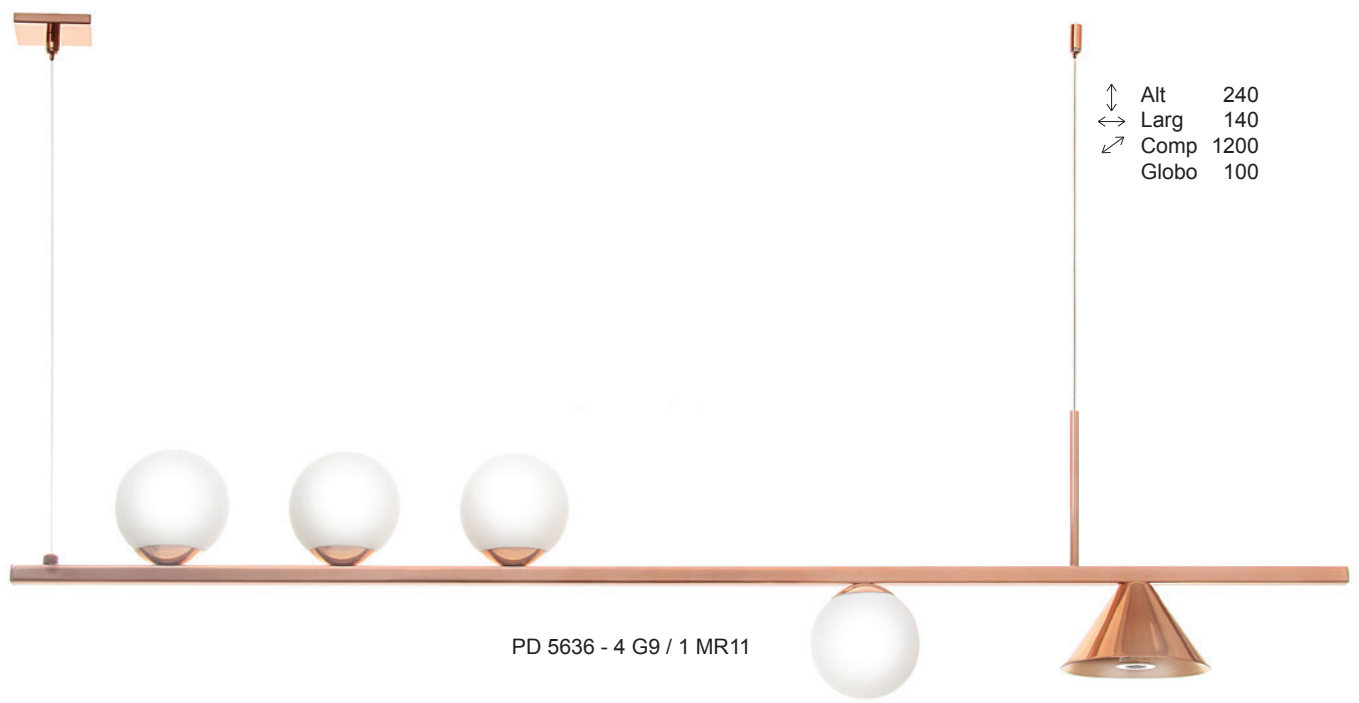

Acabamento dos Tubos

↑↓ Alt 330
 ↔ Larg 100
 ↗ Comp 1200
 ↘ Globo 100

PD 5638 - 2 MR 11 / 3 G9

↑↓ Alt 330
 ↔ Larg 100
 ↗ Comp 1200
 ↘ Globo 100

PD 5637 - 6 G9

↑↓ Alt 240
 ↔ Larg 140
 ↗ Comp 1200
 ↘ Globo 100