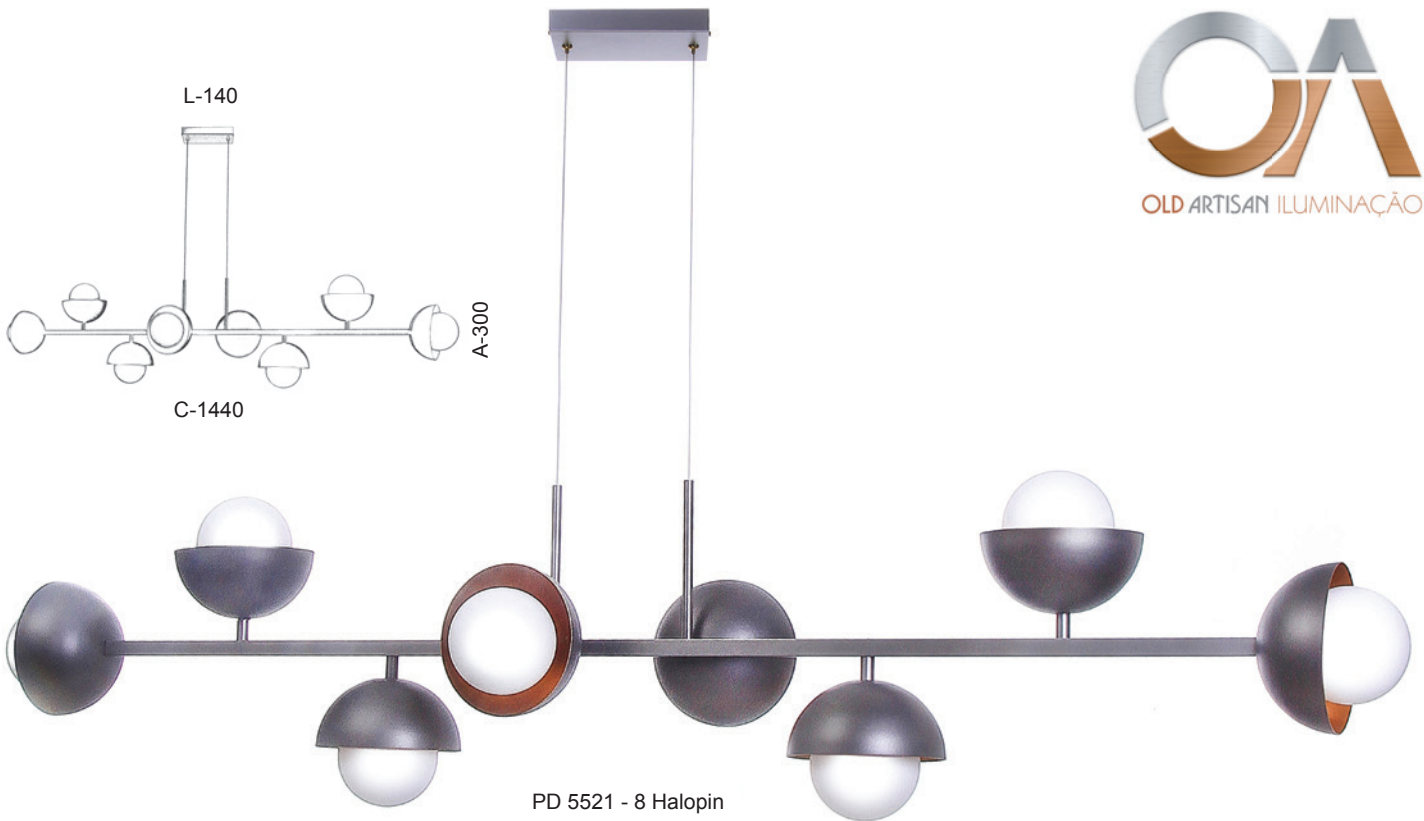

ABJ 5533 - 2 LED

↑ Alt 220
 ↔ Larg 105
 ↗ Prof 260
 Globo 100

AR 5532 - 1 LED

↑ Alt 280
 ↗ Ø 165

ABJ 5534 - 1 LED

OLD ARTISAN ILUMINAÇÃO

2021

PD 5530 - 1 Tubular TB Led
 PD 5531 - C-1100 x A-310 x L-260 - 1 Tubular TB Led

A-360

PD 5529 - 10 Halopin

PD 5528 - 2 mini GU - 2 Halopin

PD 5527 - 5 mini GU

PD 5526 - 5 mini GU

PD 5517 - 8 Halopin

PLF 5516 - 6 Halopin

PD 5515 - 1 Halopin

AR 5514 - 1 Halopin

PD 5513 - 6 Halopin

AR 5512 - 1 Halopin

PD 5510 - 1 E27
PD 5511 - Ø 200 x A 260 - 1 E27

PD 5508 - 1 Halopin
PD 5509 - Ø 120 x A 180 - 1 Halopin

OLD ARTISAN ILUMINAÇÃO

PD 5503 - 1 Halopin