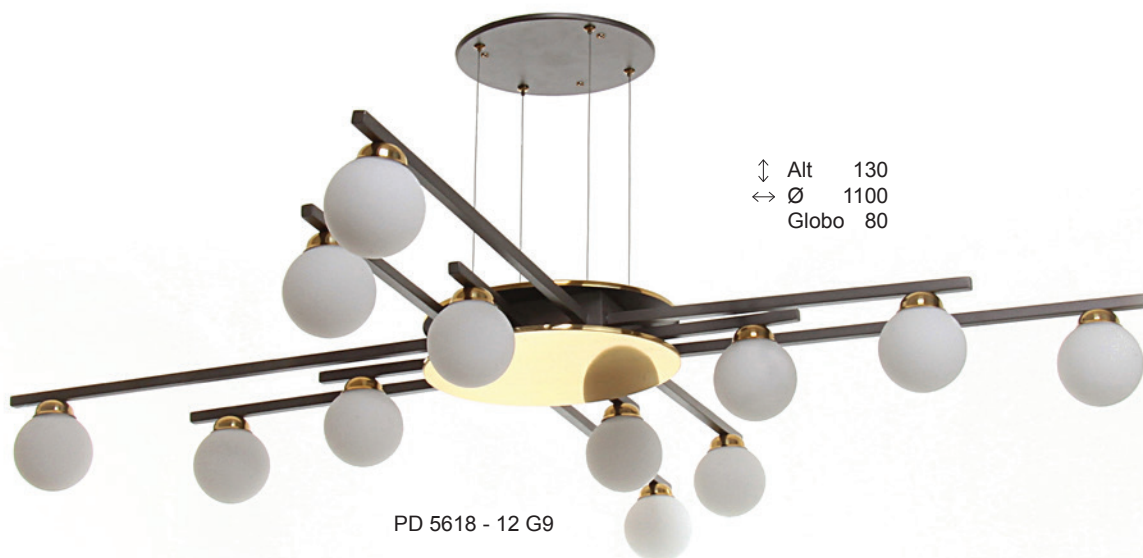

↕ Alt 130
↔ Ø 1100
Globo 80

PD 5618 - 12 G9