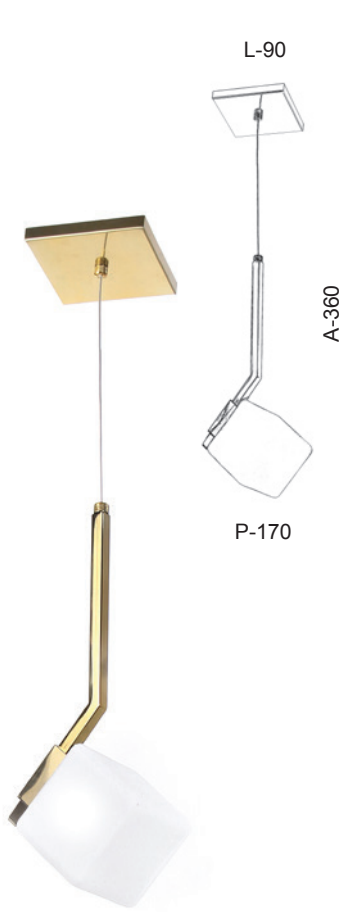

ABJ 5533 - 2 LED

↑ Alt 220
 ↔ Larg 105
 ↗ Prof 260
 Globo 100

AR 5532 - 1 LED

↑ Alt 280
 ↗ Ø 165

ABJ 5534 - 1 LED

OLD ARTISAN ILUMINAÇÃO

2021

PD 5530 - 1 Tubular TB Led
 PD 5531 - C-1100 x A-310 x L-260 - 1 Tubular TB Led

A-360

PD 5529 - 10 Halopin

PD 5528 - 2 mini GU - 2 Halopin

PD 5527 - 5 mini GU

PD 5526 - 5 mini GU

PD 5517 - 8 Halopin

PLF 5516 - 6 Halopin

PD 5515 - 1 Halopin

AR 5514 - 1 Halopin

PD 5513 - 6 Halopin

AR 5512 - 1 Halopin

PD 5510 - 1 E27
PD 5511 - Ø 200 x A 260 - 1 E27

PD 5508 - 1 Halopin
PD 5509 - Ø 120 x A 180 - 1 Halopin

OLD ARTISAN ILUMINAÇÃO

PD 5503 - 1 Halopin