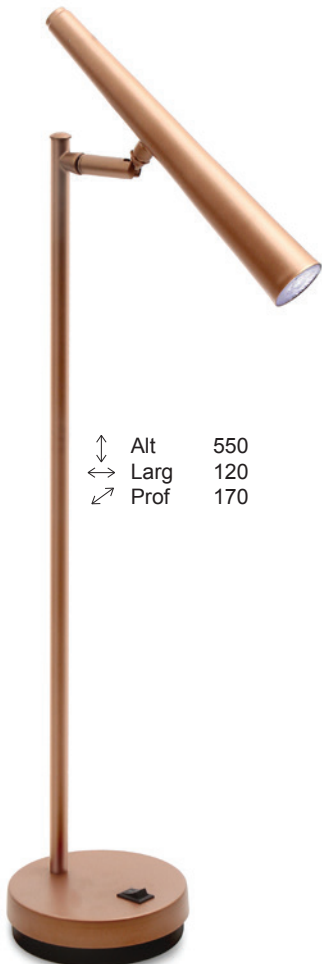

AR 5547 - 1 LED 5,5w 2700k

↗ Prof 17
 ↔ Ø 120

AR 5546 - 1 LED 5,5w 2700k

↗ Prof 17
 ↔ Ø 140

AR 5545 - 1 LED 5,5w 2700k

↑ Alt 220
 ↔ Larg 140
 ↗ Prof 17

AR 5544 - 2 LED 5,5w 2700k

↑ Alt 570
 ↔ Larg 200
 ↗ Prof 40

AR 5550 - 2 MR11

↑ Alt 35
 ↔ Ø 140

AR 5551 - 2 G9

↑↓ Alt 700
 ↔ Larg 300
 ↗ Prof 60

PLF 5543 - 1 MR11

↑↓ Alt 700
 ↔ Larg 140
 ↗ Prof 140

PLF 5542 - 1 MR11

↑↓ Alt 700
 ↔ Larg 40
 ↗ Prof 200

PLF 5541 - 1 MR11

↑↓ Alt 550
 ↔ Larg 120
 ↗ Prof 170

ABJ 5540 - 1 MR11

↑↓ Alt 200-250
 ↔ Larg 120
 ↗ Prof 100

ABJ 5539 - 1 LED 5,5w 2700k

↑↓ Alt 440
 ↔ Larg 120
 ↗ Prof 130
 Globo 80

ABJ 5538 - 1 G9

Luminárias Recarregáveis

LED 0,5W 3000k - 80 Lumens - Autonomia - 5 horas

↑ Alt 330
 ↔ Larg 130
 ↗ Prof 80
 Globo 100

ABJ 5537 - 1 LED

↑ Alt 290
 ↗ Ø 155

ABJ 5536 - 2 LED

↑ Alt 280
 ↔ Larg 93
 ↗ Prof 93

ABJ 5535 - 1 LED

↑ Alt 290
 ↗ Ø 155