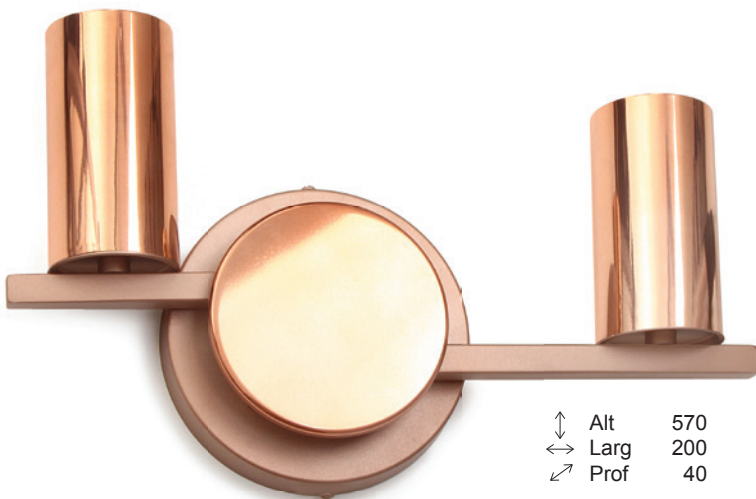

AR 5547 - 1 LED 5,5w 2700k

↗ Prof 17
 ↔ Ø 120

AR 5546 - 1 LED 5,5w 2700k

↗ Prof 17
 ↔ Ø 140

AR 5545 - 1 LED 5,5w 2700k

↑ Alt 220
 ↔ Larg 140
 ↗ Prof 17

AR 5544 - 2 LED 5,5w 2700k

↑ Alt 570
 ↔ Larg 200
 ↗ Prof 40

AR 5550 - 2 MR11

↑ Alt 35
 ↔ Ø 140

AR 5551 - 2 G9

↑↓ Alt 700
 ↔ Larg 300
 ↗ Prof 60

PLF 5543 - 1 MR11

↑↓ Alt 700
 ↔ Larg 140
 ↗ Prof 140

PLF 5542 - 1 MR11

↑↓ Alt 700
 ↔ Larg 40
 ↗ Prof 200