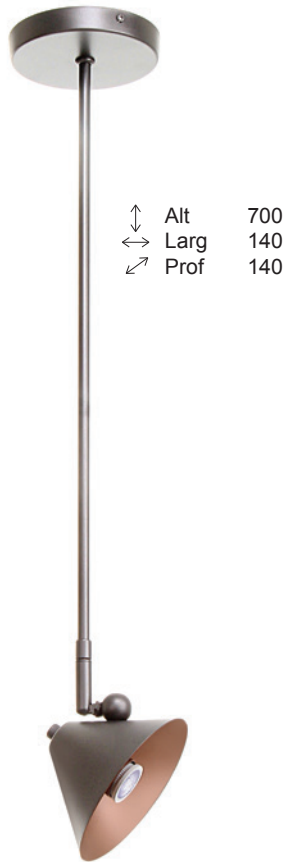

AR 5547 - 1 LED 5,5w 2700k

↗ Prof 17
 ↔ Ø 120

AR 5546 - 1 LED 5,5w 2700k

↗ Prof 17
 ↔ Ø 140

AR 5545 - 1 LED 5,5w 2700k

↑ Alt 220
 ↔ Larg 140
 ↗ Prof 17

AR 5544 - 2 LED 5,5w 2700k

↑ Alt 570
 ↔ Larg 200
 ↗ Prof 40

AR 5550 - 2 MR11

↑ Alt 35
 ↔ Ø 140

AR 5551 - 2 G9

↑↓ Alt 700
 ↔ Larg 300
 ↗ Prof 60

PLF 5543 - 1 MR11

↑↓ Alt 700
 ↔ Larg 140
 ↗ Prof 140

PLF 5542 - 1 MR11

↑↓ Alt 700
 ↔ Larg 40
 ↗ Prof 200

PLF 5541 - 1 MR11

↑↓ Alt 550
 ↔ Larg 120
 ↗ Prof 170

ABJ 5540 - 1 MR11

↑↓ Alt 200-250
 ↔ Larg 120
 ↗ Prof 100

ABJ 5539 - 1 LED 5,5w 2700k

↑↓ Alt 440
 ↔ Larg 120
 ↗ Prof 130
 Globo 80

ABJ 5538 - 1 G9

Luminárias Recarregáveis

LED 0,5W 3000k - 80 Lumens - Autonomia - 5 horas

↑ Alt 330
 ↔ Larg 130
 ↗ Prof 80
 Globo 100

ABJ 5537 - 1 LED

↑ Alt 290
 ↗ Ø 155

ABJ 5536 - 2 LED

↑ Alt 280
 ↔ Larg 93
 ↗ Prof 93

ABJ 5535 - 1 LED

↑ Alt 290
 ↗ Ø 155