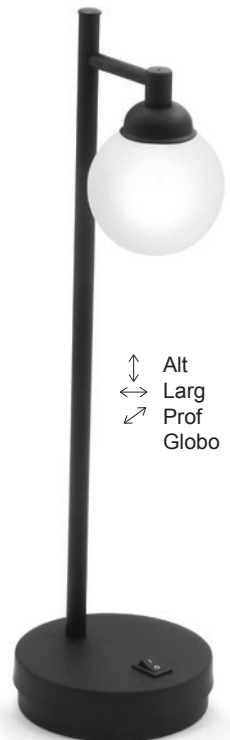

PLF 5541 - 1 MR11

↑↓ Alt 550
 ↔ Larg 120
 ↗ Prof 170

ABJ 5540 - 1 MR11

↑↓ Alt 200-250
 ↔ Larg 120
 ↗ Prof 100

ABJ 5539 - 1 LED 5,5w 2700k

↑↓ Alt 440
 ↔ Larg 120
 ↗ Prof 130
 Globo 80

ABJ 5538 - 1 G9

Luminárias Recarregáveis

LED 0,5W 3000k - 80 Lumens - Autonomia - 5 horas

↑ Alt 330
 ↔ Larg 130
 ↗ Prof 80
 Globo 100

ABJ 5537 - 1 LED

↑ Alt 290
 ↗ Ø 155

ABJ 5536 - 2 LED

↑ Alt 280
 ↔ Larg 93
 ↗ Prof 93

ABJ 5535 - 1 LED

↑ Alt 290
 ↗ Ø 155

ABJ 5533 - 2 LED

↑ Alt 220
 ↔ Larg 105
 ↗ Prof 260
 Globo 100

AR 5532 - 1 LED

↑ Alt 280
 ↗ Ø 165

ABJ 5534 - 1 LED

OLD ARTISAN ILUMINAÇÃO

2021

PD 5530 - 1 Tubular TB Led
 PD 5531 - C-1100 x A-310 x L-260 - 1 Tubular TB Led