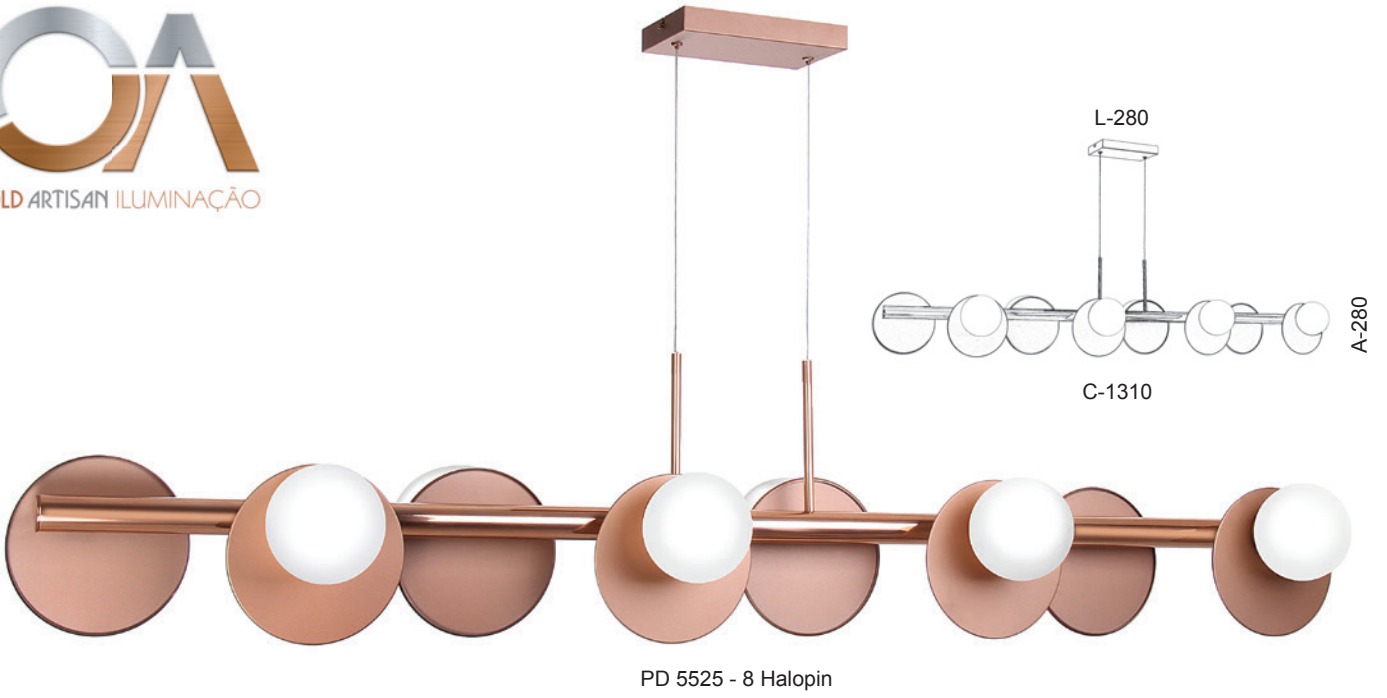

ABJ 5533 - 2 LED

↑ Alt 220
 ↔ Larg 105
 ↗ Prof 260
 Globo 100

AR 5532 - 1 LED

↑ Alt 280
 ↗ Ø 165

ABJ 5534 - 1 LED

OLD ARTISAN ILUMINAÇÃO

2021

PD 5530 - 1 Tubular TB Led
 PD 5531 - C-1100 x A-310 x L-260 - 1 Tubular TB Led

A-360

PD 5529 - 10 Halopin

PD 5528 - 2 mini GU - 2 Halopin

PD 5527 - 5 mini GU

PD 5526 - 5 mini GU

PD 5517 - 8 Halopin

PLF 5516 - 6 Halopin

PD 5515 - 1 Halopin

AR 5514 - 1 Halopin

PD 5513 - 6 Halopin

AR 5512 - 1 Halopin

PD 5510 - 1 E27
PD 5511 - Ø 200 x A 260 - 1 E27

PD 5508 - 1 Halopin
PD 5509 - Ø 120 x A 180 - 1 Halopin

OLD ARTISAN ILUMINAÇÃO

PD 5503 - 1 Halopin