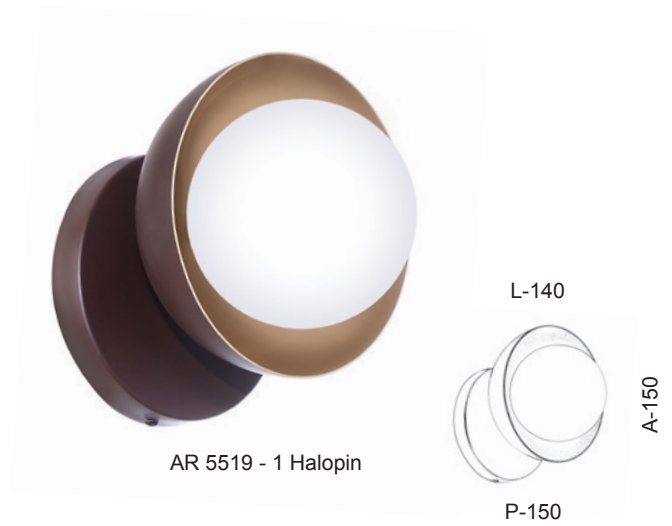

A-360

PD 5529 - 10 Halopin

PD 5528 - 2 mini GU - 2 Halopin

PD 5527 - 5 mini GU

PD 5526 - 5 mini GU

PD 5517 - 8 Halopin

PLF 5516 - 6 Halopin

PD 5515 - 1 Halopin

AR 5514 - 1 Halopin

PD 5513 - 6 Halopin

AR 5512 - 1 Halopin

PD 5510 - 1 E27
PD 5511 - Ø 200 x A 260 - 1 E27

PD 5508 - 1 Halopin
PD 5509 - Ø 120 x A 180 - 1 Halopin

OLD ARTISAN ILUMINAÇÃO

PD 5503 - 1 Halopin