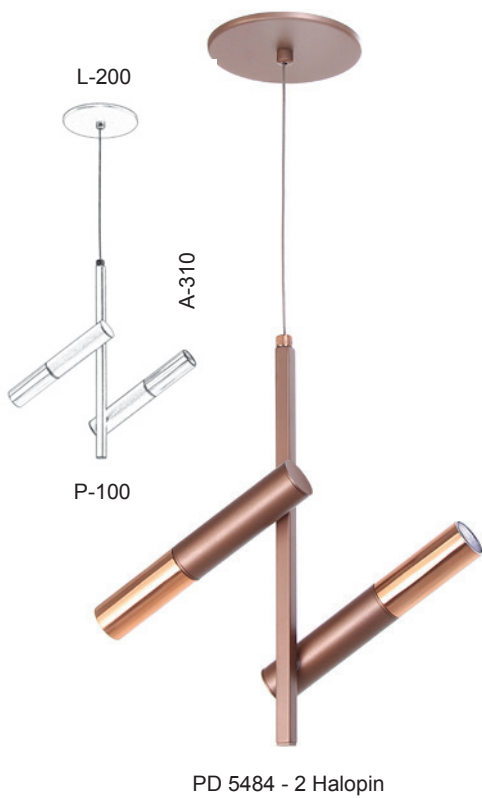

PD 5491 - 6 Halopin

PD 5490 - 7 Halopin

PD 5489 - 6 Mini GU

OLD ARTISAN ILUMINAÇÃO

PD 5485 - 6 Halopin

PD 5484 - 2 Halopin

ABJ 5483 - 1 Halopin

AR 5482 - 1 Halopin

Ø 410

A-850

Ø 410

A-470

PD 5472 - 1 E27
 PD 5473 - Ø 300 x A-360 - 1 E27
 PD 5474 - Ø 250 x A-310 - 1 E27
 PD 5475 - Ø 200 x A-260 - 1 E27

Ø 200

A-540

PD 5471 - 1 Halopin