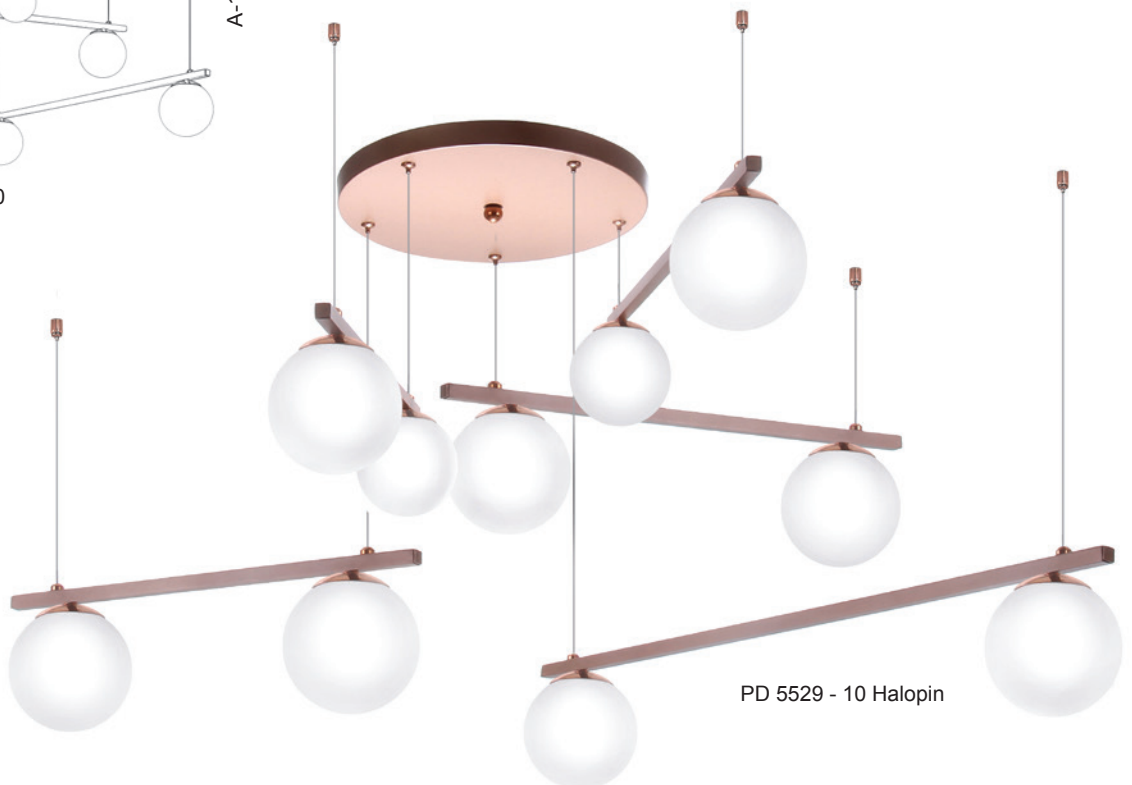

LED 0,5W 3000k - 80 Lumens - Autonomia - 5 horas

↑ Alt 330
 ↔ Larg 130
 ↗ Prof 80
 Globo 100

ABJ 5537 - 1 LED

↑ Alt 290
 ↗ Ø 155

ABJ 5536 - 2 LED

↑ Alt 280
 ↔ Larg 93
 ↗ Prof 93

ABJ 5535 - 1 LED

↑ Alt 290
 ↗ Ø 155

ABJ 5533 - 2 LED

↑ Alt 220
 ↔ Larg 105
 ↗ Prof 260
 Globo 100

AR 5532 - 1 LED

↑ Alt 280
 ↗ Ø 165

ABJ 5534 - 1 LED

OLD ARTISAN ILUMINAÇÃO

2021

PD 5530 - 1 Tubular TB Led
 PD 5531 - C-1100 x A-310 x L-260 - 1 Tubular TB Led

A-360

PD 5529 - 10 Halopin

PD 5528 - 2 mini GU - 2 Halopin

PD 5527 - 5 mini GU

PD 5526 - 5 mini GU

PD 5517 - 8 Halopin

PLF 5516 - 6 Halopin

PD 5515 - 1 Halopin