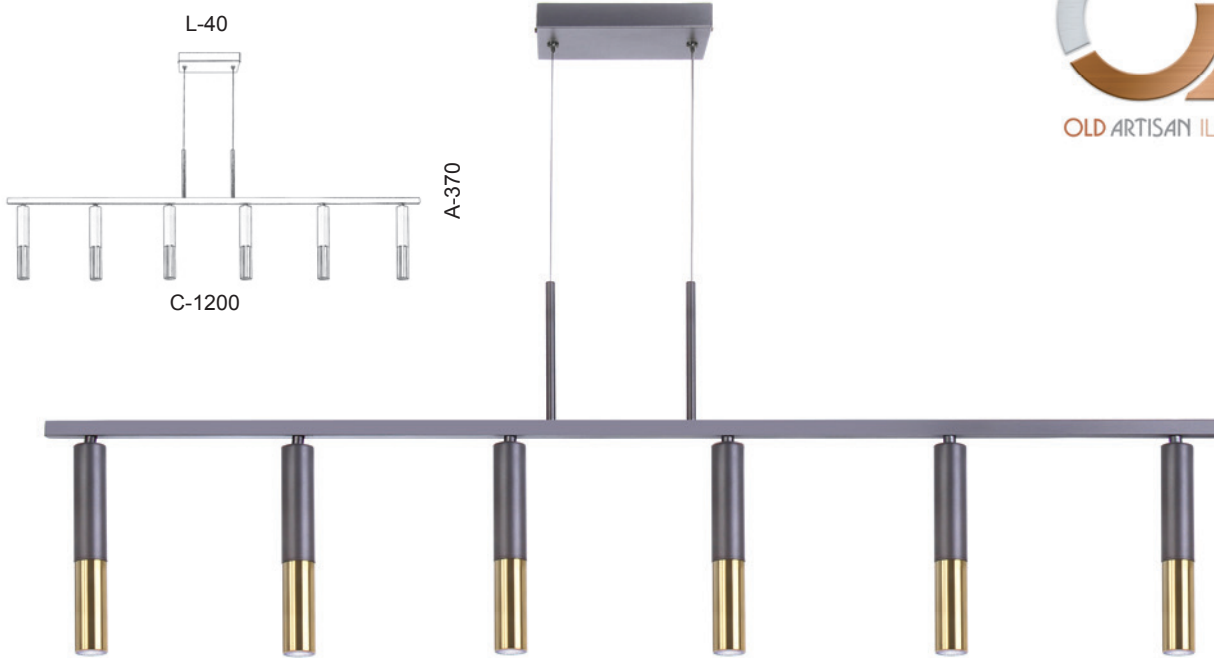

PD 5491 - 6 Halopin

PD 5490 - 7 Halopin

PD 5489 - 6 Mini GU

OLD ARTISAN ILUMINAÇÃO

PD 5485 - 6 Halopin

PD 5484 - 2 Halopin

ABJ 5483 - 1 Halopin

AR 5482 - 1 Halopin

Ø 410

A-850

Ø 410

A-470

PD 5472 - 1 E27
 PD 5473 - Ø 300 x A-360 - 1 E27
 PD 5474 - Ø 250 x A-310 - 1 E27
 PD 5475 - Ø 200 x A-260 - 1 E27

Ø 200

A-540

PD 5471 - 1 Halopin