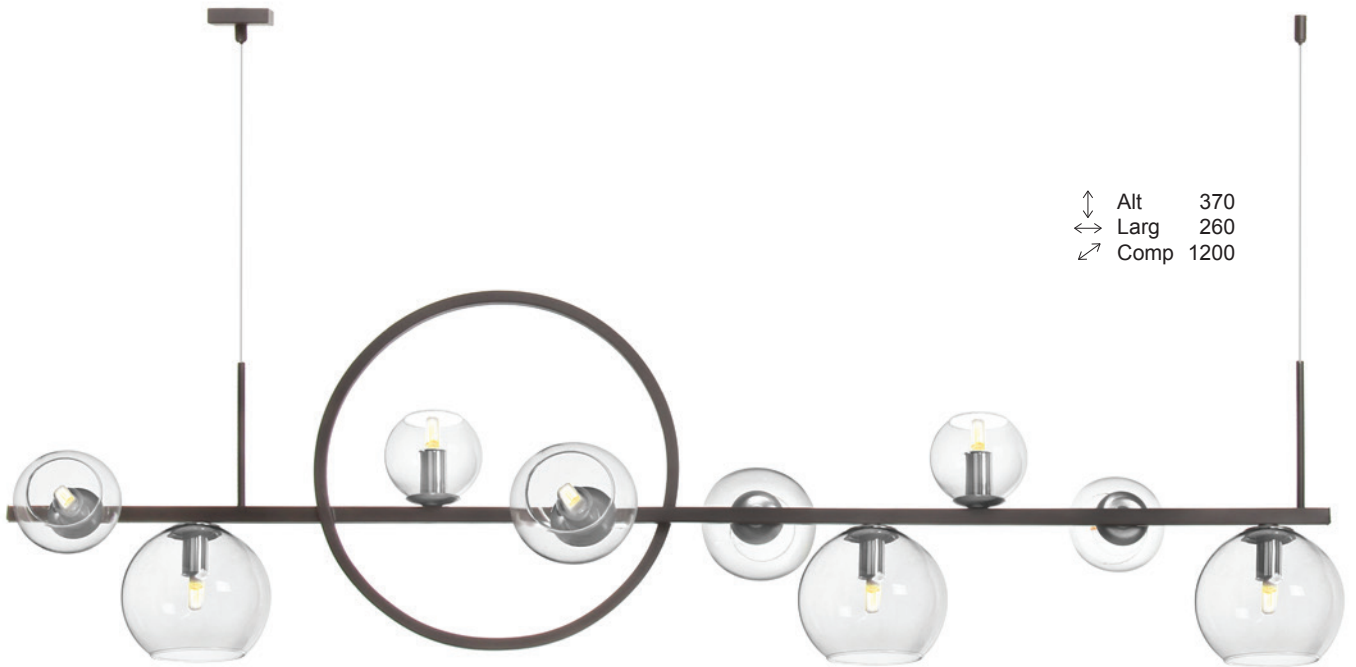

↑ Alt 370
↔ Larg 260
↗ Comp 1200

PD 5624 - 9 G9
Globos - 3/150 - 3/120 - 3/100