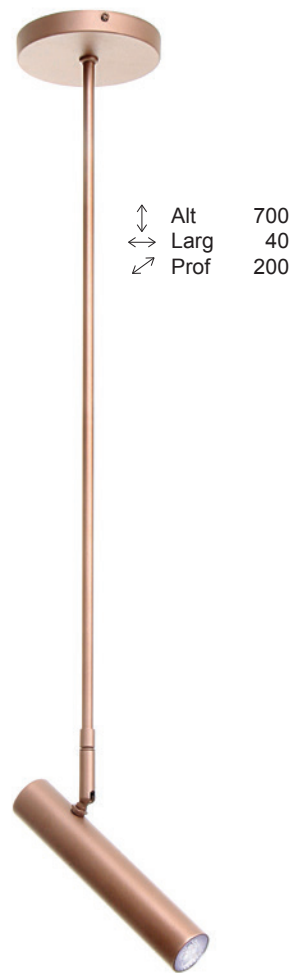

AR 5547 - 1 LED 5,5w 2700k

↗ Prof 17
 ↔ Ø 120

AR 5546 - 1 LED 5,5w 2700k

↗ Prof 17
 ↔ Ø 140

AR 5545 - 1 LED 5,5w 2700k

↑ Alt 220
 ↔ Larg 140
 ↗ Prof 17

AR 5544 - 2 LED 5,5w 2700k

↑ Alt 570
 ↔ Larg 200
 ↗ Prof 40

AR 5550 - 2 MR11

↑ Alt 35
 ↔ Ø 140

AR 5551 - 2 G9

↑↓ Alt 700
 ↔ Larg 300
 ↗ Prof 60

PLF 5543 - 1 MR11

↑↓ Alt 700
 ↔ Larg 140
 ↗ Prof 140

PLF 5542 - 1 MR11

↑↓ Alt 700
 ↔ Larg 40
 ↗ Prof 200

PLF 5541 - 1 MR11

↑↓ Alt 550
 ↔ Larg 120
 ↗ Prof 170

ABJ 5540 - 1 MR11

↑↓ Alt 200-250
 ↔ Larg 120
 ↗ Prof 100

ABJ 5539 - 1 LED 5,5w 2700k

↑↓ Alt 440
 ↔ Larg 120
 ↗ Prof 130
 Globo 80

ABJ 5538 - 1 G9

Luminárias Recarregáveis

LED 0,5W 3000k - 80 Lumens - Autonomia - 5 horas

↑ Alt 330
 ↔ Larg 130
 ↗ Prof 80
 Globo 100

ABJ 5537 - 1 LED

↑ Alt 290
 ↗ Ø 155

ABJ 5536 - 2 LED

↑ Alt 280
 ↔ Larg 93
 ↗ Prof 93

ABJ 5535 - 1 LED

↑ Alt 290
 ↗ Ø 155