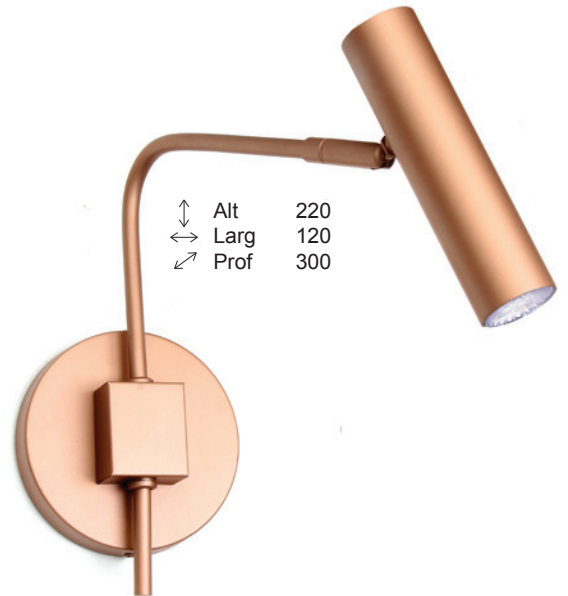

↑↓ Alt 575
 ↔ Larg 70
 ↗ Prof 450

AR 5561 - 1 MR11

↕	Alt	260
↔	Larg	600
↗	Prof	560
	Globo	80

AR 5559 - 1 G9 / 1 MR11

↕	Alt	220
↔	Larg	120
↗	Prof	300

AR 5558 - 1 MR11

↕	Alt	600
↔	Larg	120
↗	Prof	520

AR 5557 - 1 E27

↕	Alt	260
↔	Larg	120
↗	Prof	290
	Globo	80

AR 5556 - 1 G9

↑↓ Alt 540
 ↔ Larg 200
 ↗ Prof 40

AR 5555 - 2 LED 5,5w 2700k

↑↓ Alt 570
 ↔ Larg 200
 ↗ Prof 40

AR 5554 - 1 LED 5,5w 2700k

↑↓ Alt 600
 ↔ Larg 150
 ↗ Prof 65