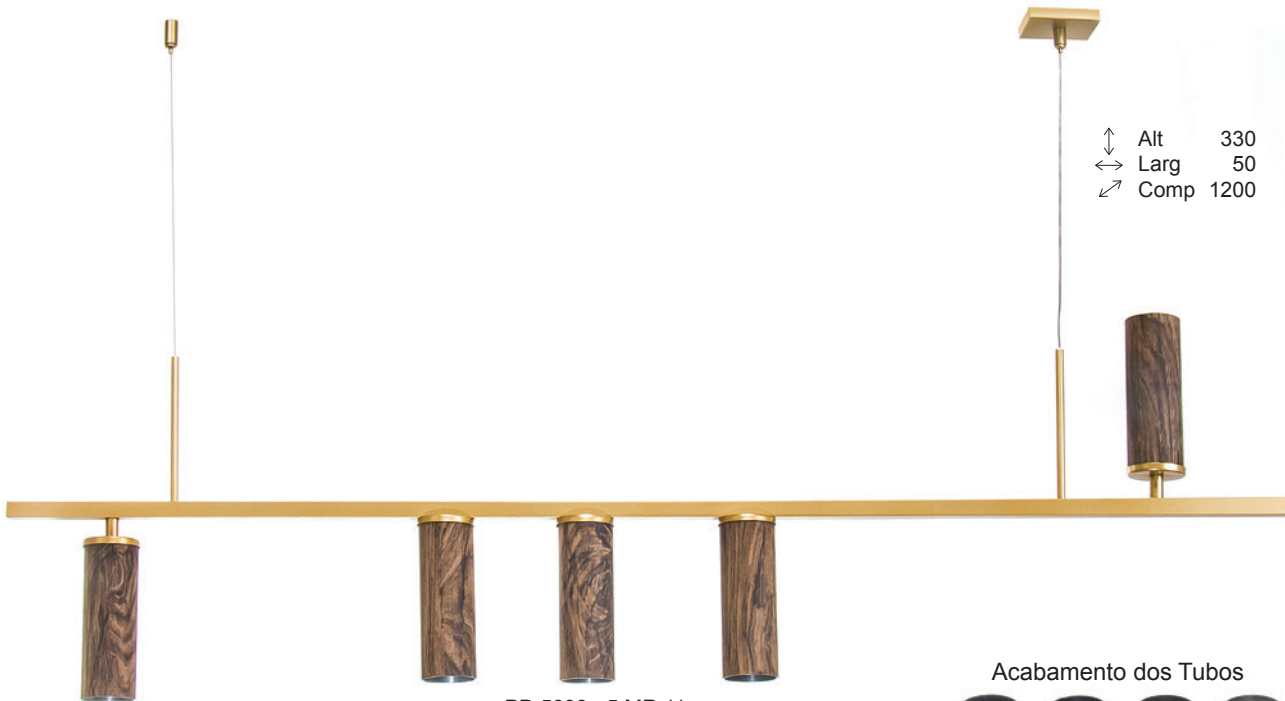

PD 5634 - 6 MR 11

↑↓ Alt 330
↔ Larg 50
↗ Comp 1200

PD 5633 - 5 MR 11

Acabamento dos Tubos