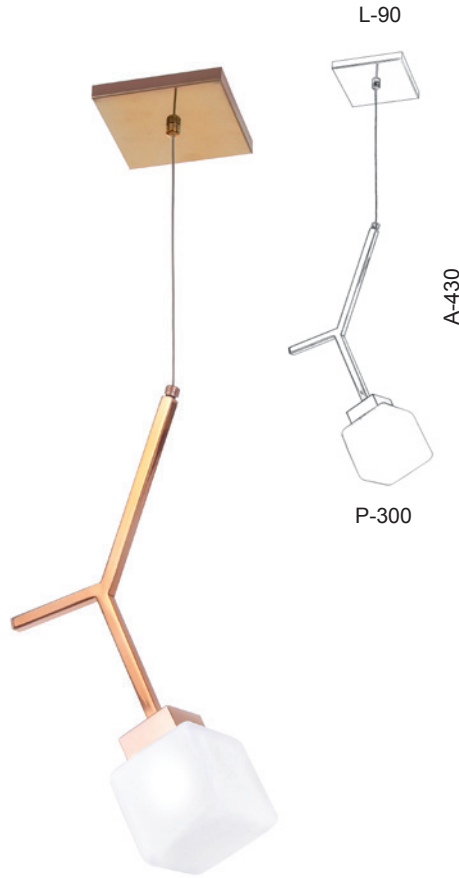

ABJ 5533 - 2 LED

↑ Alt 220
 ↔ Larg 105
 ↗ Prof 260
 Globo 100

AR 5532 - 1 LED

↑ Alt 280
 ↗ Ø 165

ABJ 5534 - 1 LED

OLD ARTISAN ILUMINAÇÃO

2021

PD 5530 - 1 Tubular TB Led
 PD 5531 - C-1100 x A-310 x L-260 - 1 Tubular TB Led

A-360

PD 5529 - 10 Halopin

PD 5528 - 2 mini GU - 2 Halopin

PD 5527 - 5 mini GU

PD 5526 - 5 mini GU

PD 5517 - 8 Halopin

PLF 5516 - 6 Halopin

PD 5515 - 1 Halopin

AR 5514 - 1 Halopin

PD 5513 - 6 Halopin

AR 5512 - 1 Halopin

PD 5510 - 1 E27
PD 5511 - Ø 200 x A 260 - 1 E27

PD 5508 - 1 Halopin
PD 5509 - Ø 120 x A 180 - 1 Halopin

OLD ARTISAN ILUMINAÇÃO

PD 5503 - 1 Halopin