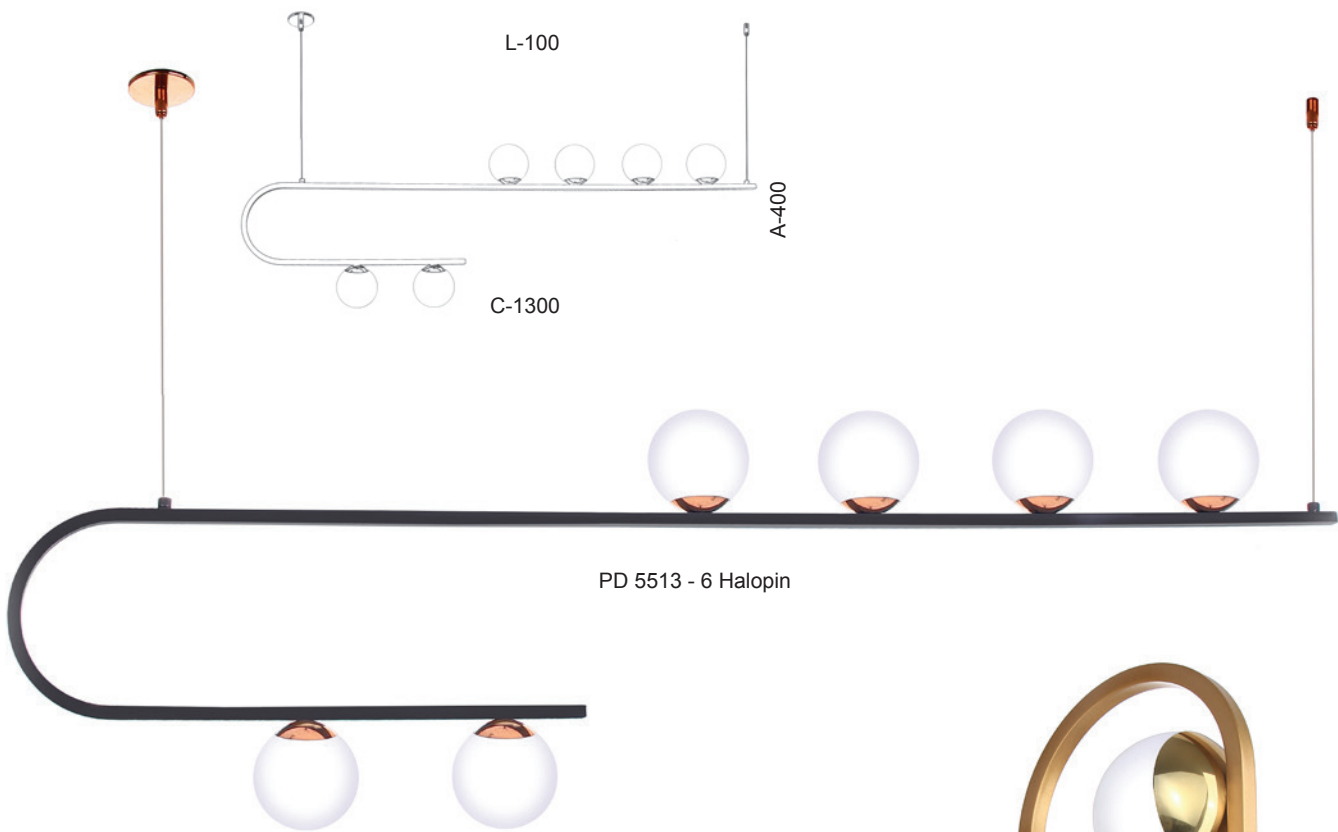

ABJ 5533 - 2 LED

↑ Alt 220
 ↔ Larg 105
 ↗ Prof 260
 Globo 100

AR 5532 - 1 LED

↑ Alt 280
 ↗ Ø 165

ABJ 5534 - 1 LED

OLD ARTISAN ILUMINAÇÃO

2021

PD 5530 - 1 Tubular TB Led
 PD 5531 - C-1100 x A-310 x L-260 - 1 Tubular TB Led

A-360

PD 5529 - 10 Halopin

PD 5528 - 2 mini GU - 2 Halopin

PD 5527 - 5 mini GU

PD 5526 - 5 mini GU

PD 5517 - 8 Halopin

PLF 5516 - 6 Halopin

PD 5515 - 1 Halopin

AR 5514 - 1 Halopin

PD 5513 - 6 Halopin

AR 5512 - 1 Halopin

PD 5510 - 1 E27
PD 5511 - Ø 200 x A 260 - 1 E27

PD 5508 - 1 Halopin
PD 5509 - Ø 120 x A 180 - 1 Halopin

OLD ARTISAN ILUMINAÇÃO

PD 5503 - 1 Halopin