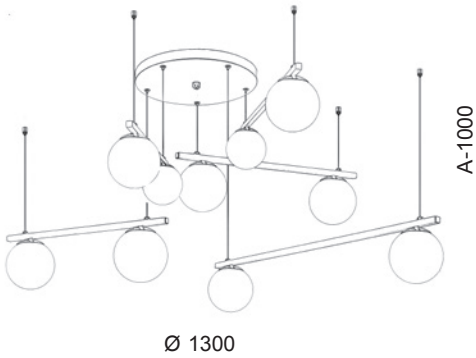

PD 5529 - 10 Halopin