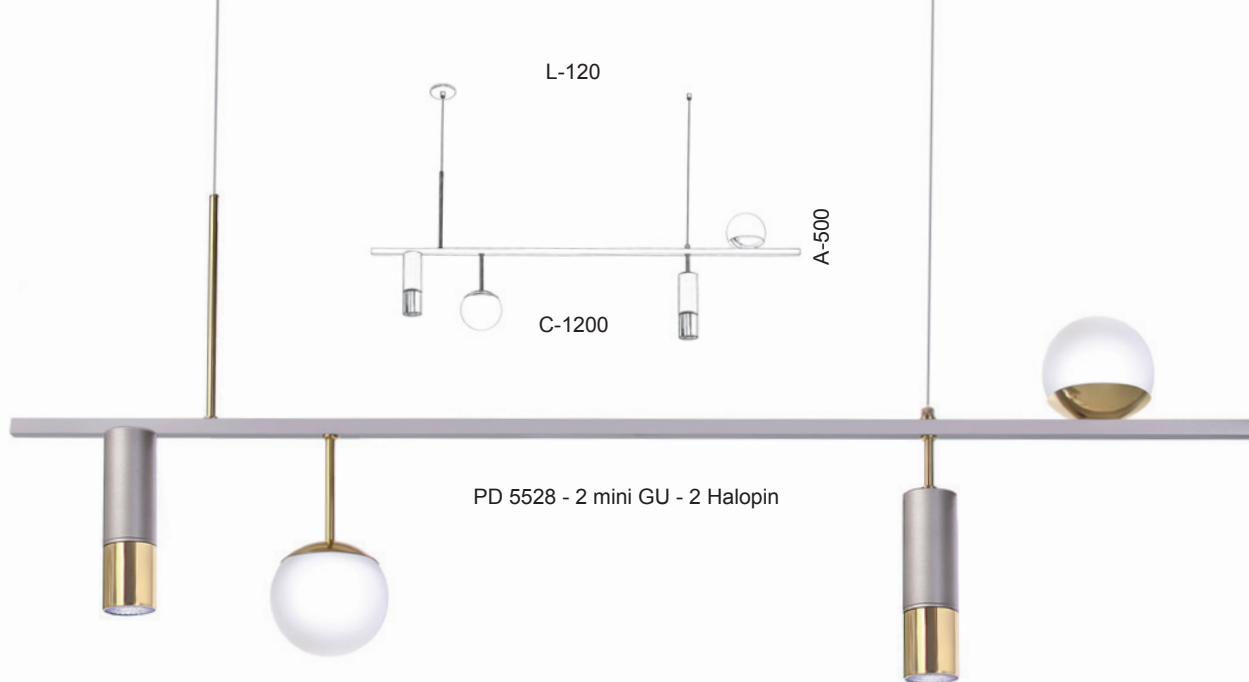

LED 0,5W 3000k - 80 Lumens - Autonomia - 5 horas

↑ Alt 330
 ↔ Larg 130
 ↗ Prof 80
 Globo 100

ABJ 5537 - 1 LED

↑ Alt 290
 ↗ Ø 155

ABJ 5536 - 2 LED

↑ Alt 280
 ↔ Larg 93
 ↗ Prof 93

ABJ 5535 - 1 LED

↑ Alt 290
 ↗ Ø 155

ABJ 5533 - 2 LED

↑ Alt 220
 ↔ Larg 105
 ↗ Prof 260
 Globo 100

AR 5532 - 1 LED

↑ Alt 280
 ↗ Ø 165

ABJ 5534 - 1 LED

OLD ARTISAN ILUMINAÇÃO

2021

PD 5530 - 1 Tubular TB Led
 PD 5531 - C-1100 x A-310 x L-260 - 1 Tubular TB Led

A-360

PD 5529 - 10 Halopin

PD 5528 - 2 mini GU - 2 Halopin

PD 5527 - 5 mini GU

PD 5526 - 5 mini GU

PD 5517 - 8 Halopin

PLF 5516 - 6 Halopin

PD 5515 - 1 Halopin

AR 5514 - 1 Halopin

PD 5513 - 6 Halopin

AR 5512 - 1 Halopin

PD 5510 - 1 E27
PD 5511 - Ø 200 x A 260 - 1 E27

PD 5508 - 1 Halopin
PD 5509 - Ø 120 x A 180 - 1 Halopin

OLD ARTISAN ILUMINAÇÃO

PD 5503 - 1 Halopin