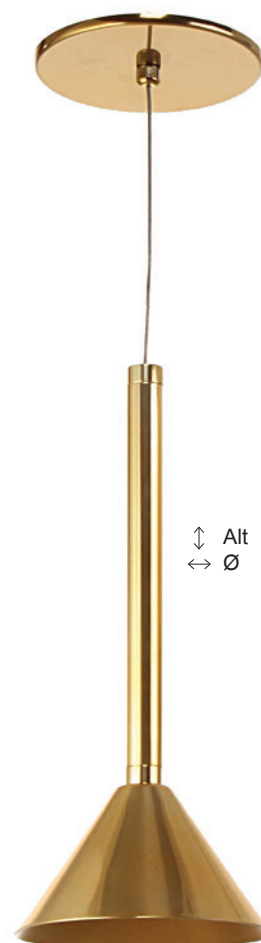

↑ Alt 300
↔ Ø 140

PD 5628 - 1 MR11