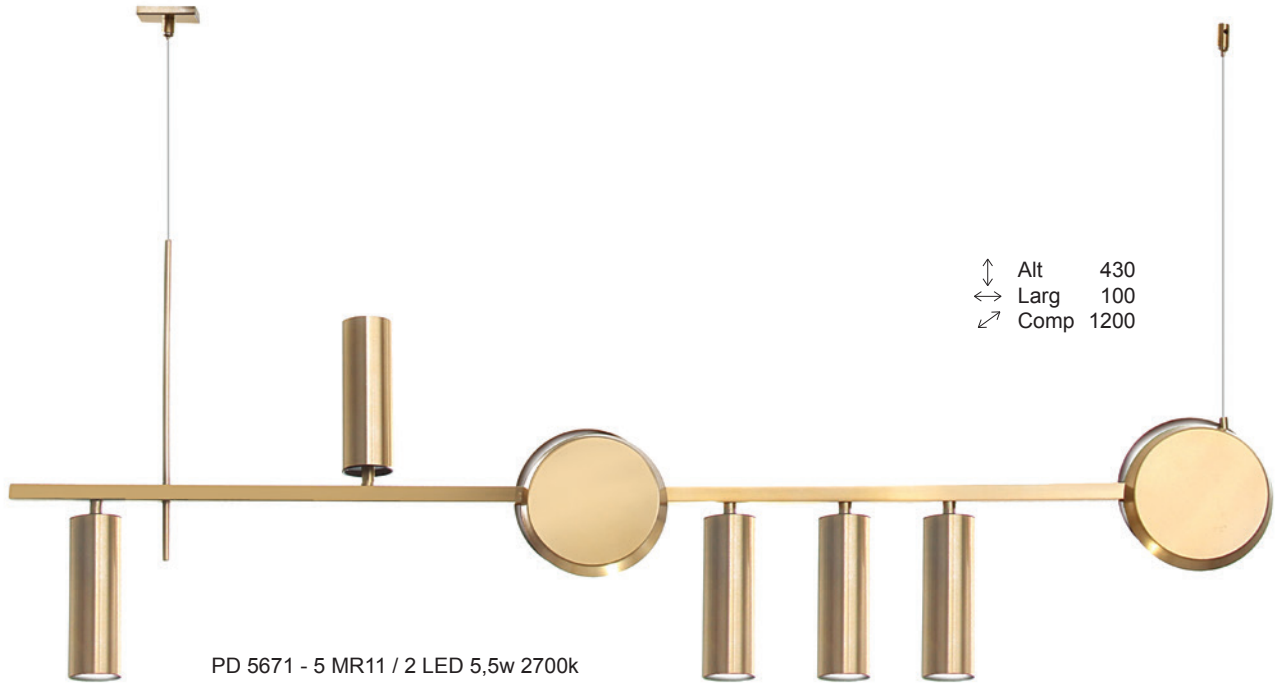

OLD ARTISAN ILUMINAÇÃO

Produtos: Cores de acabamentos.

Acabamentos dos vidros

Acabamentos dos tubos

↑ Alt 1000
 ↔ Larg 110
 ↗ Prof 50

AR 5665 - 3 LED 5,5w 2700k

↑ Alt 1200
 ↔ Larg 140
 ↗ Prof 70

AR 5666 - 3 LED 5,5w 2700k

↑ Alt 600
 ↔ Larg 110
 ↗ Prof 50

AR 5664 - 2 LED 5,5w 2700k

↑↓ Alt 740
 ↔ Larg 230
 ↗ Prof 160

PLF 5663 - 1 MR11 / 2 LED 5,5w 2700k

↑↓ Alt 750
 ↔ Larg 150
 ↗ Prof 60

PD 5660- 2 LED 5,5w 2700k

↑↓ Alt 400
 ↔ Larg 120
 ↗ Prof 60

PD 5661 - 2 LED 5,5w 2700k

↑↓ Alt 400
 ↔ Larg 140
 ↗ Prof 130
 Globo 80

AR 5662 - 1 G9 / 1 LED 5,5w 2700k

↕	Alt	170
↔	Larg	150
↗	Prof	60

PD 5659 - 1 LED 5,5w 2700k

↕	Alt	275
↔	Larg	115
↗	Prof	75

AR 5658 - 1 LED 5,5w 2700k