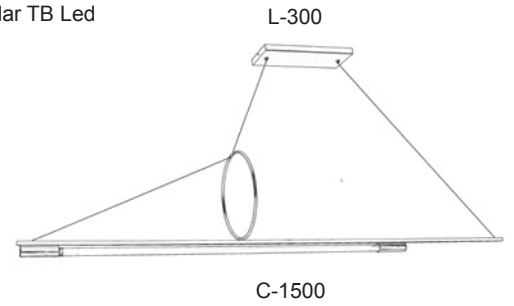

ABJ 5533 - 2 LED

↑ Alt 220
 ↔ Larg 105
 ↗ Prof 260
 Globo 100

AR 5532 - 1 LED

↑ Alt 280
 ↗ Ø 165

ABJ 5534 - 1 LED

OLD ARTISAN ILUMINAÇÃO

2021

PD 5530 - 1 Tubular TB Led
 PD 5531 - C-1100 x A-310 x L-260 - 1 Tubular TB Led