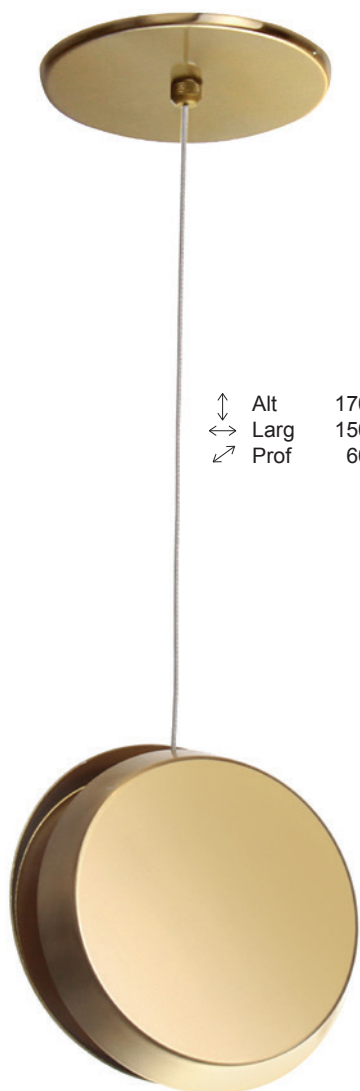

OLD ARTISAN ILUMINAÇÃO

Produtos: Cores de acabamentos.

Acabamentos dos vidros

Acabamentos dos tubos

↑ Alt 1000
 ↔ Larg 110
 ↗ Prof 50

AR 5665 - 3 LED 5,5w 2700k

↑ Alt 1200
 ↔ Larg 140
 ↗ Prof 70

AR 5666 - 3 LED 5,5w 2700k

↑ Alt 600
 ↔ Larg 110
 ↗ Prof 50

AR 5664 - 2 LED 5,5w 2700k

↑↓ Alt 740
 ↔ Larg 230
 ↗ Prof 160

PLF 5663 - 1 MR11 / 2 LED 5,5w 2700k

↑↓ Alt 750
 ↔ Larg 150
 ↗ Prof 60

PD 5660- 2 LED 5,5w 2700k

↑↓ Alt 400
 ↔ Larg 120
 ↗ Prof 60

PD 5661 - 2 LED 5,5w 2700k

↑↓ Alt 400
 ↔ Larg 140
 ↗ Prof 130
 Globo 80

AR 5662 - 1 G9 / 1 LED 5,5w 2700k

↕	Alt	170
↔	Larg	150
↗	Prof	60

PD 5659 - 1 LED 5,5w 2700k

↕	Alt	275
↔	Larg	115
↗	Prof	75

AR 5658 - 1 LED 5,5w 2700k