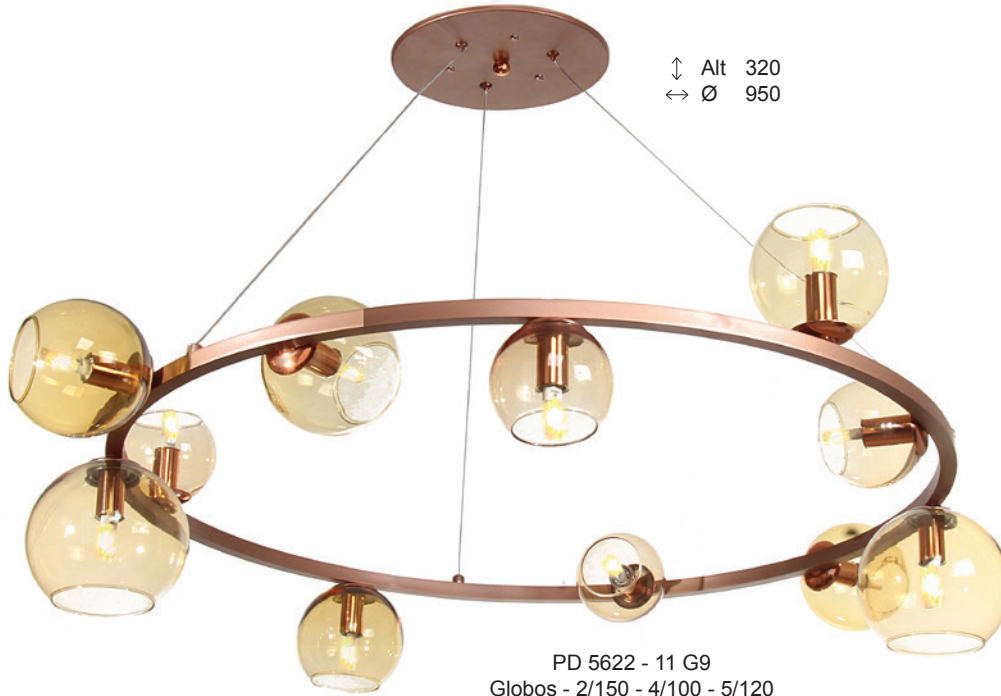

Acabamento dos Vidros

Branco

Cristal

Âmbar

Acabamento dos Vidros

PD 5621 - 4 G9

↕ Alt 200
↔ Ø 700
Globo 80

PD 5620 - 12 G9