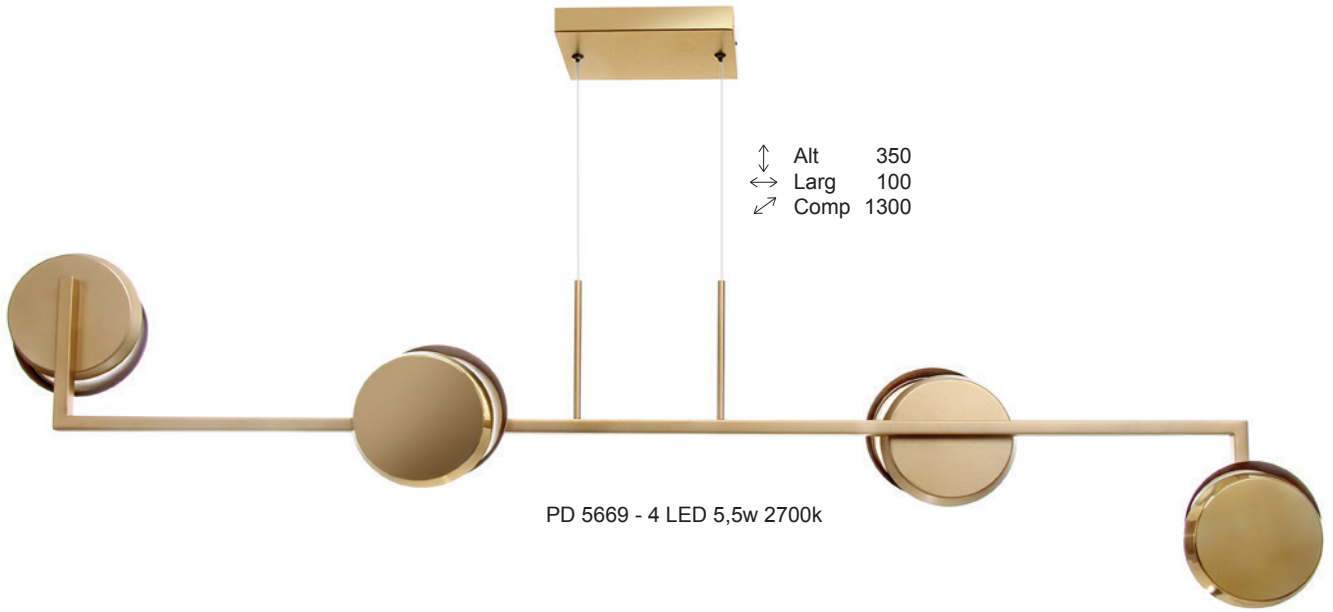

OLD ARTISAN ILUMINAÇÃO

Produtos: Cores de acabamentos.

Acabamentos dos vidros

Acabamentos dos tubos

↑ Alt 1000
 ↔ Larg 110
 ↗ Prof 50

AR 5665 - 3 LED 5,5w 2700k

↑ Alt 1200
 ↔ Larg 140
 ↗ Prof 70

AR 5666 - 3 LED 5,5w 2700k

↑ Alt 600
 ↔ Larg 110
 ↗ Prof 50

AR 5664 - 2 LED 5,5w 2700k

↑↓ Alt 740
 ↔ Larg 230
 ↗ Prof 160

PLF 5663 - 1 MR11 / 2 LED 5,5w 2700k

↑↓ Alt 750
 ↔ Larg 150
 ↗ Prof 60

PD 5660- 2 LED 5,5w 2700k

↑↓ Alt 400
 ↔ Larg 120
 ↗ Prof 60

PD 5661 - 2 LED 5,5w 2700k

↑↓ Alt 400
 ↔ Larg 140
 ↗ Prof 130
 Globo 80

AR 5662 - 1 G9 / 1 LED 5,5w 2700k

↕	Alt	170
↔	Larg	150
↗	Prof	60

PD 5659 - 1 LED 5,5w 2700k

↕	Alt	275
↔	Larg	115
↗	Prof	75

AR 5658 - 1 LED 5,5w 2700k